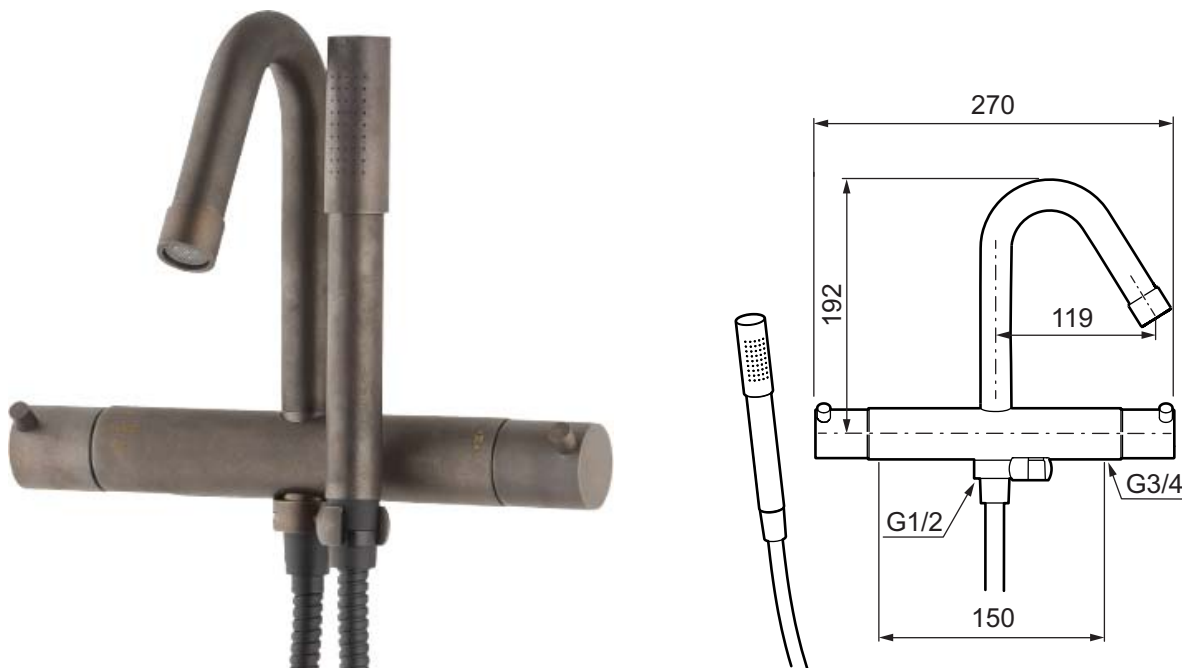

Mora Izzy Rustic termostatbatteri

mora
ANNO 1927

Mora Izzy formidler harmoni og eleganse. Tutens formskjønne linjer gir Mora Izzy et karakteristisk utseende. Den rustikke finishen til Izzy Rustic er inspirert av industrielle, rå miljøer og snakker sitt eget språk.

Izzy Rustic har en overflate av ubehandlet messing, som gjør at den kommer å bli eldet, patinert og vakker med tiden.

- Med hånddusj, hånddusjholder og sort metallslange 1,75 m, PVC/BPA-fri innerslange
- Kompenserer trykk-og temperaturvariasjoner
- Med reversibel overdel
- Sperreknapp 38°C
- Sperreknapp mengde Eco
- Fast tut
- Med tilbakeslagsventiler etter standard EN 1717

No PVC

Comfort Shower

Utførelse
Rustikk messing

MA nr
70 51 00.25

NRF nr
4294325