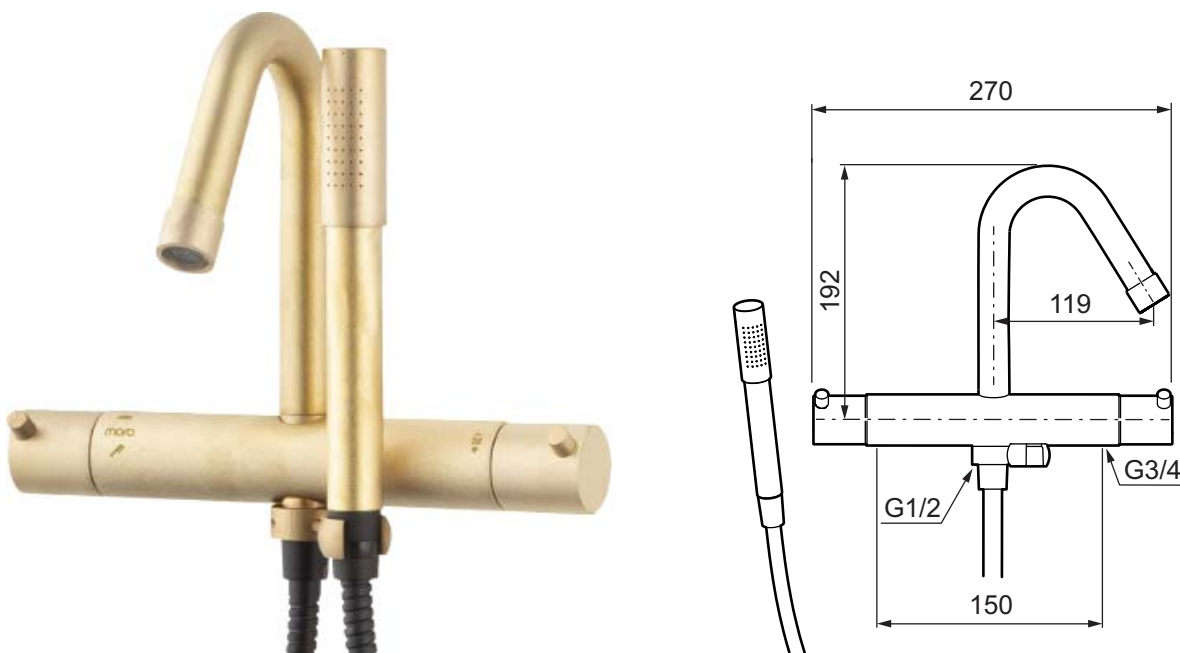

Mora Izzy Raw termostatbatteri

mora

ANNO 1927

Mora Izzy formidler harmoni og eleganse. Tutens formskjønne linjer gir Mora Izzy et karakteristisk utseende. Den rå matte ubehandlede overflaten på Izzy Raw eldes og patineres vakkert over tid - livet rundt kranen vil gjøre inntrykk.

Izzy Raw har en overflate av ubehandlet messing, som gjør at den kommer å bli eldet, patinert og vakker med tiden.

- Med hånddusj, hånddusjholder og sort metallslange 1,75 m, PVC/BPA-fri innerslange
- Kompenserer trykk- og temperaturvariasjoner
- Med reversibel overdel
- Sperreknapp 38°C
- Sperreknapp mengde Eco
- Fast tut
- Med tilbakeslagsventiler etter standard EN 1717

No PVC

Comfort Shower

Utførelse
Råmessing

MA nr
70 51 00.66

NRF nr
4294324