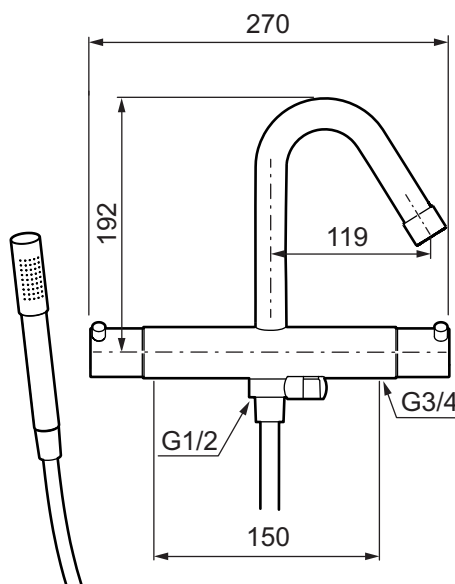

Mora Izzy Rock termostatbatteri

mora

ANNO 1927

Mora Izzy formidler harmoni og eleganse. Tutens formskjønne linjer gir Mora Izzy et karakteristisk utseende. De lette detaljene fra Izzy Rock forsterker det cocky produktet.

- Med hånddusj, hånddusjholder og metallslange 1,75 m, PVC/BPA-fri innerlange
- Kompenserer trykk- og temperaturvariasjoner
- Med reversibel overdel
- Sperreknapp 38°C
- Sperreknapp mengde Eco
- Fast tut
- Med tilbakeslagsventiler etter standard EN 1717

No PVC

Comfort Shower

Utførelse

Krom/Riflete

MA nr

70 51 00.80

NRF nr

4294323