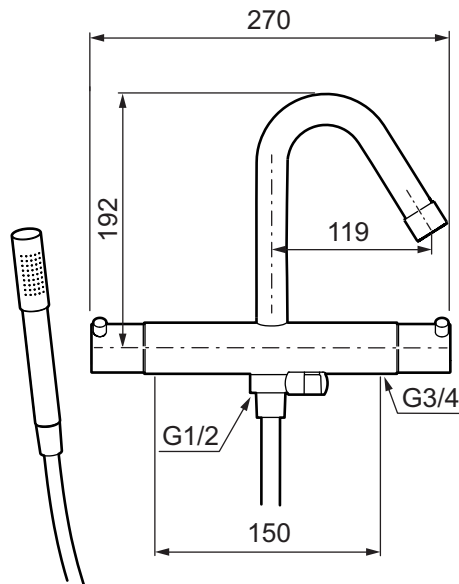

Mora Izzy Regular termostatbatteri

mora
ANNO 1927

Mora Izzy formidler harmoni og eleganse. Tutens formskjønne linjer gir Mora Izzy et karakteristisk utseende. Izzy Regular har kromfinish som passer i ethvert miljø.

- Med hånddusj, hånddusjholder og metallslange 1,75 m, PVC/BPA-fri innerlange
- Kompenserer trykk- og temperaturvariasjoner
- Med reversibel overdel
- Sperreknapp 38°C
- Sperreknapp mengde Eco
- Fast tut
- Med tilbakeslagsventiler etter standard EN 1717

No PVC

Comfort Shower

Utførelse
Krom

MA nr
70 51 00

NRF nr
4294322