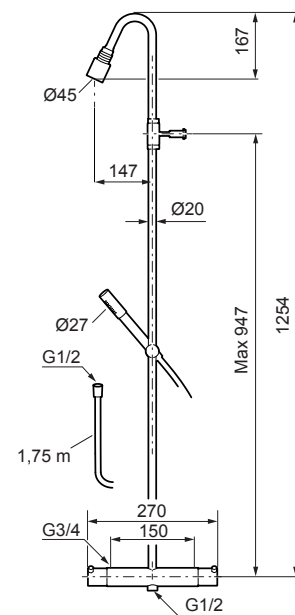

Mora Izzy Rock Shower System kit

mora
ANNO 1927

Mora Izzy formidler harmoni og eleganse. Dusjstangens formskjønne linjer gir Mora Izzy et karakteristisk utseende. De lette detaljene fra Izzy Rock forsterker det cocky produktet.

- Termostatbatteri med takdus
- Kompenserer trykk-og temperaturvariasjoner
- Eco mengdeknapp
- Sperreknapp 38°C
- Med keramisk reversibel overdel
- Med tilbakeslagsventiler etter standard EN 1717
- Med antikalksystem "Easy Clean"
- Hånddusj 9 l/min og takdusj 12 l/min
- Metallslange 1,75 m, PVC/BPA-fri innerslange
- Dusjstang kan kappes ved behov

Mora Eco

No PVC

EasyClean

Comfort Shower

Utførelse
Krom/Riflete

MA nr
70 56 00.80

NRF nr
4294318