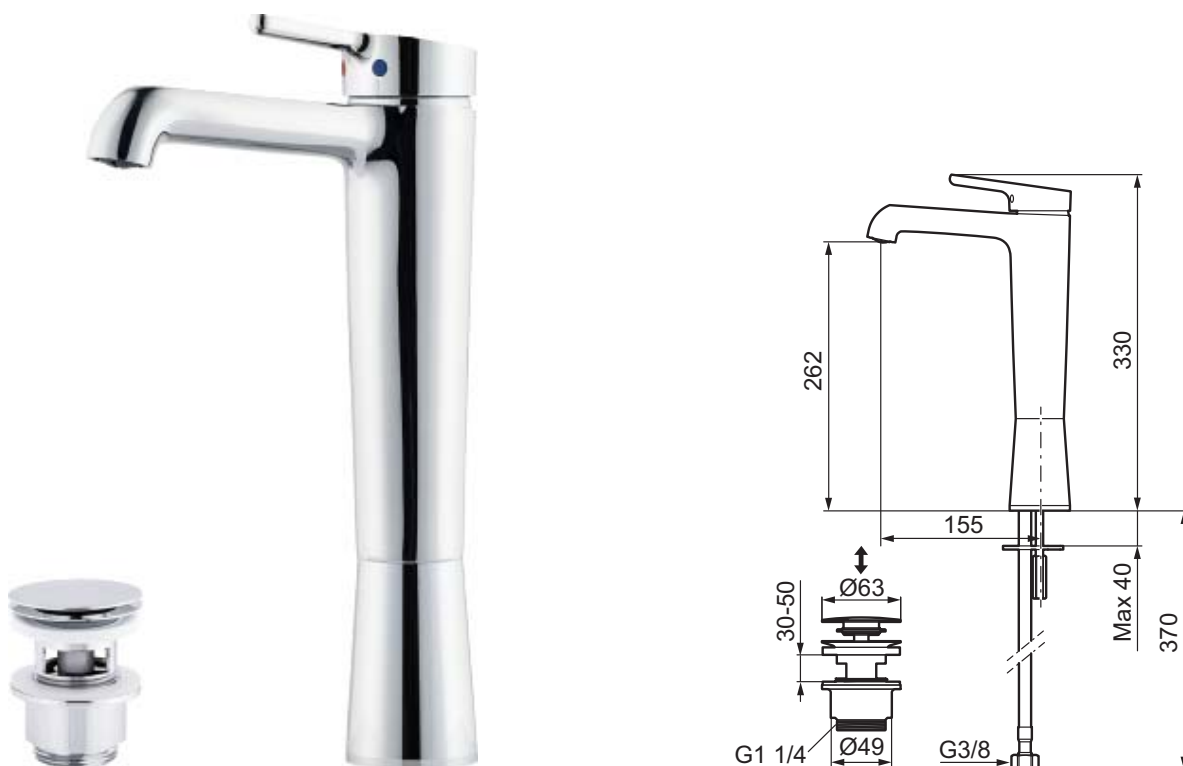

Mora One servantbatteri med forhøyet sokkel

mora

ANNO 1927

Mora One er en serie blandebatterier som på en stilfull og elegant måte forteller om brukervennlighet, skjønnhet og holdbarhet. Mora One henter inspirasjon fra Mora Armatur sin 90-årige historie, men er designet for et moderne hjem. Thomas Sandell, arkitekt og designer, har designet Mora One, den er blant annet inspirert av den klassiske gårdspumpen. Mora One har i likhet med gårdspumpen et konisk kropp og skarpe overganger til de flate overflater. Mora One har avanserte og utprøvd teknologi. Blandebatteriene bidrar til en mer bærekraftig verden ved å spare så mye vann og energi som mulig uten at det går ut over komforten.

- Mykstengende
- ESS (Energisparesystem)
- Med Push-down ventil
- Vannmengdebegrenser og temperatursperre
- Mora Eco konstantvannmengde 5 l/min ved 2-6 bar
- Fleksible Soft PEX[®]-rør med 3/8" mutter

EcoSafe