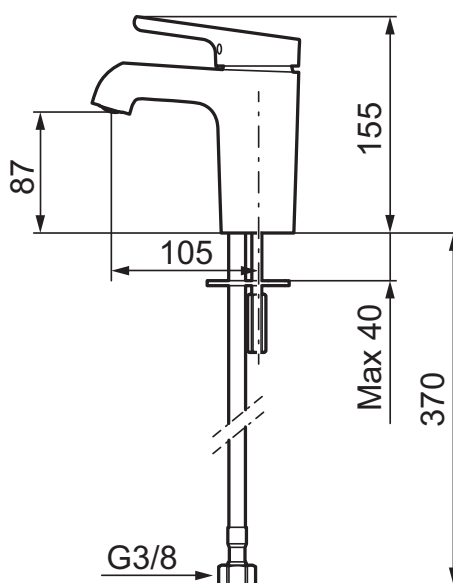

# Mora One servantbatteri

mora

ANNO 1927

Mora One er en serie blandebatterier som på en stilfull og elegant måte forteller om brukervennlighet, skjønnhet og holdbarhet. Mora One henter inspirasjon fra Mora Armatur sin 90-årige historie, men er designet for et moderne hjem.

- Mykstengende
- ESS (Energisparessystem)
- Vannmengdebegrenser og temperatursperre
- Mora Eco konstantvannmengde 5 l/min ved 2-6 bar
- Fleksible Soft PEX<sup>®</sup>-rør med 3/8" mutter

EcoSafe

ESS

Mora Eco

Soft Closing

Utførelse  
Krom

MA nr  
26 30 01.CA

NRF nr  
4290072