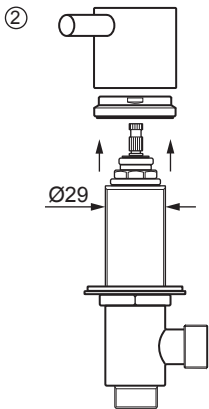

SV Mora Inxx/Izzy, DM-avstängning
EN Mora Inxx/Izzy, On/Off Valve

FM Mattsson Mora Group AB

Mora Armatur

Box 480

SE-792 27 Mora

Tel. +46 (0)250 59 60 00

www.moraarmatur.com

SV Montering

EN Mounting

SV Montering
EN Mounting

SV Byte av överstycke
EN Headpiece replacement