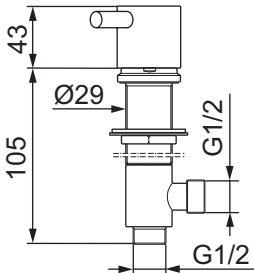

SV Mora Inxx/Izzy, DM-avstängning
EN Mora Inxx/Izzy, On/Off Valve

FM Mattsson Mora Group AB

Mora Armatur

Box 480

SE-792 27 Mora

Tel. +46 (0)250 59 60 00

www.moraarmatur.com

SV Montering

EN Mounting

SV Montering
EN Mounting

SV Byte av överstycke
EN Headpiece replacement