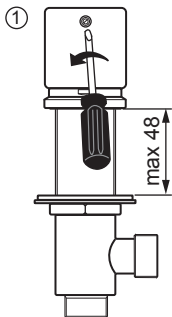

SV Mora Inxx/Izzy, DM-avstängning
EN Mora Inxx/Izzy, On/Off Valve

FM Mattsson Mora Group AB

Mora Armatur

Box 480

SE-792 27 Mora

Tel. +46 (0)250 59 60 00

www.moraarmatur.com

SV Montering

EN Mounting

SV Montering
EN Mounting

SV Byte av överstycke
EN Headpiece replacement