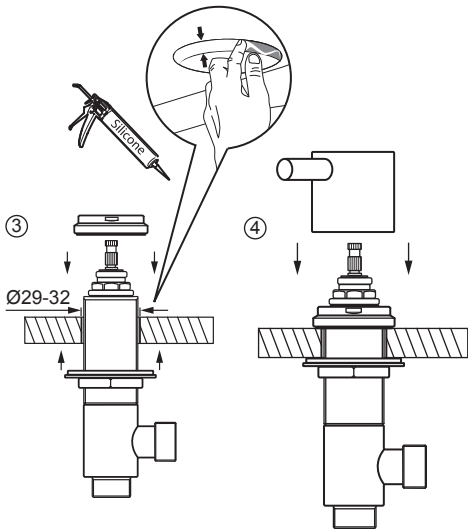

SV Mora Inxx/Izzy, DM-avstängning
EN Mora Inxx/Izzy, On/Off Valve

FM Mattsson Mora Group AB

Mora Armatur

Box 480

SE-792 27 Mora

Tel. +46 (0)250 59 60 00

www.moraarmatur.com

SV Montering

EN Mounting

SV Montering
EN Mounting

SV Byte av överstycke
EN Headpiece replacement