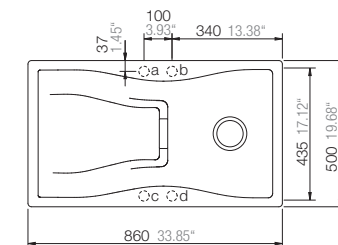

Mål

Montering i 45cm skap er mulig men sideveggene må kuttes noe.

Artikkel no.

WATERFALLD100 -M
WATERFALLD100 -B
WATERFALLD100 -P
WATERFALLD100 -E

WATERFALLD100 UL -M
WATERFALLD100 UL -B
WATERFALLD100 UL -P
WATERFALLD100 UL -E