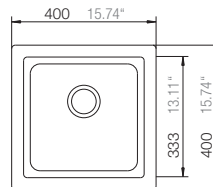

Mål

Artikkel no.

EURN100-N
EURN100-CR
EURN100-ALP
EURN100-CO

Veil pris inkl. mva
4 919,-

Valgfritt tilbehør (Se side 46-48)

Easy Care
Easy Care Blekemiddel