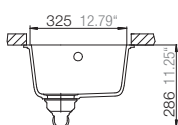

Mål

Artikkel no.

SOLIDON75M-N
SOLIDON75M-CR
SOLIDON75M-ALP
SOLIDON75M-CO

Veil pris inkl. mva
4 700,-

Valgfritt tilbehør (Se side 46-48)

Easy Care
Easy Care Blekemiddel