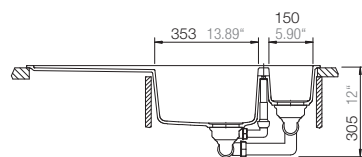

Mål

Artikkel no.

EDEND150-N
EDEND150-CR
EDEND150-ALP
EDEND150-CO

EDEND150-N-UL
EDEND150-CR-UL
EDEND150-ALP-UL
EDEND150-CO-UL

Veil pris inkl. mva
10 500,-

Valgfritt tilbehør (Se side 46-48)

Skjæreføl i glass
sort, liten eller sort, stor