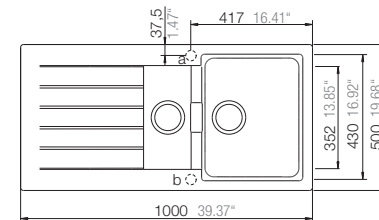

Mål

Artikkel no.

PRID150-N
PRID150-CR
PRID150-ALP
PRID150-CO

Veil pris inkl. mva
7 020,-

Valgfritt tilbehør (Se side 46-48)

Skjærefjøl i glass
* sort eller
* hvit

Skjærefjøl i bambus
Trådkurv

Skyllekurv