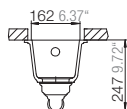

CRISTALITE+
SOLIDO N-50

Produktinfo

- Det tidløse utseende med rette linjer er en ekte vinner i ethvert kjøkken.
- Overflaten på CRISTALITE+ er opptil tre ganger så hard som naturlig granitt og er derfor meget motstandsdyktig.

Mål

Artikkel no.

SOLIDON50M-N
SOLIDON50M-CR
SOLIDON50M-ALP
SOLIDON50M-CO

Veil pris inkl. mva
3 842,-

Valgfritt tilbehør (Se side 46-48)

Easy Care
Easy Care Blekemiddel