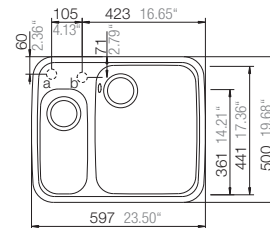

Mål

Artikkel no.

CLAN150-N
CLAN150-CR
CLAN150-ALP
CLAN150-CO

CLAN150-N-UL
CLAN150-CR-UL
CLAN150-ALP-UL
CLAN150-CO-UL

Veil pris inkl. mva
6 036,-

Valgfritt tilbehør (Se side 46-48)

Skjærefjøl i glass
* sort eller
* hvit