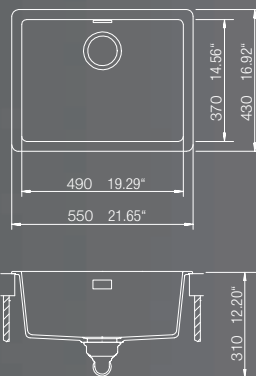

Mål

Artikkel no.

SOHON100 -M
SOHON100 -B
SOHON100 -P
SOHON100 -E

SOHON100 UL-M
SOHON100 UL-B
SOHON100 UL-P
SOHON100 UL-E

Veil pris inkl. mva
6 437,-

Valgfritt tilbehør (Se side 46-48)

Skjærefjøl i glass
* 12 mm
** 20 mm

Easy Care
Easy Care Blekemiddel