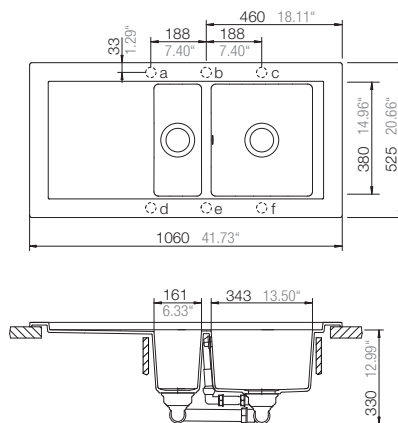

Mål

Artikkel no.

DOMD150-N
DOMD150-CR
DOMD150-ALP
DOMD150-CO

Veil pris inkl. mva
7 799,-

Valgfritt tilbehør (Se side 46-48)

Skjærefjøl i glass

Easy Care
Easy Care Blekemiddel

Skyllekurv