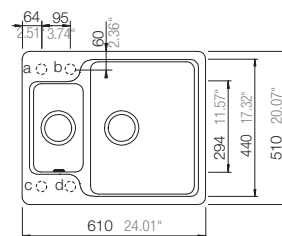

Mål

Artikkel no.

MAN150-N
MAN150-CR
MAN150-ALP
MAN150-CO

MAN150-N-UL
MAN150-CR-UL
MAN150-ALP-UL
MAN150-CO-UL

Veil pris inkl. mva
7 625,-

Valgfritt tilbehør (Se side 46-48)

Skjærefjøl i glass
* sort eller
* hvit