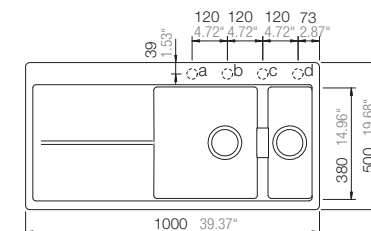

Mål

Artikkel no.

EDEND150-N
EDEND150-CR
EDEND150-ALP
EDEND150-CO

EDEND150-N-UL
EDEND150-CR-UL
EDEND150-ALP-UL
EDEND150-CO-UL

Veil pris inkl. mva
10 500,-

Valgfritt tilbehør (Se side 46-48)

Skjæreføl i glass
sort, liten eller sort, stor

Skjæreføl grønn, liten
Skjæreføl grønn, stor

Skyllekurv

Easy Care
Easy Care Blekemiddel