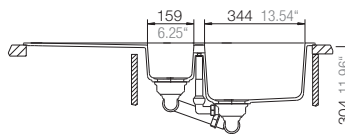

Mål

Artikkel no.

PRID150-N
PRID150-CR
PRID150-ALP
PRID150-CO

Veil pris inkl. mva
7 020,-

Valgfritt tilbehør (Se side 46-48)

Skjærefjøl i glass
* sort eller
* hvit

Skjærefjøl i bambus
Trådkurv

Skyllekurv

Easy Care
Easy Blekemiddel

* Vennligst spesifiser UL = Underlimt eller PL = Planlimt