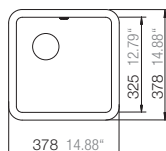

Mål

Artikkel no.

SOLIDON75M-N
SOLIDON75M-CR
SOLIDON75M-ALP
SOLIDON75M-CO

Veil pris inkl. mva
4 700,-

Valgfritt tilbehør (Se side 46-48)

Easy Care
Easy Care Blekemiddel