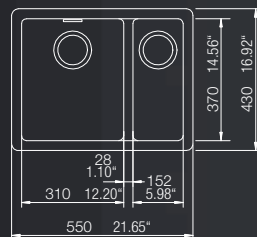

Mål

Artikkel no.

SOHON150 -M
SOHON150 -B
SOHON150 -P
SOHON150 -E

SOHON150 UL-M
SOHON150 UL-B
SOHON150 UL-P
SOHON150 UL-E

Veil pris inkl. mva
7 339,-

Valgfritt tilbehør (Se side 46-48)

Skjærefjøl i glass
* 12 mm
** 20 mm