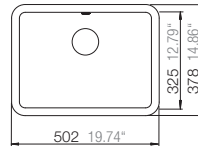

CRISTALITE+
SOLIDO N-100

Produktinfo

- Et usedvanlig vakkert design med rette linjer gir en moderne kjøkkenstil.
- Den integrerte beskyttelsen i CRISTALITE+ gjør at du trygt kan forberede fersk mat.

Mål

Artikkel no.

SOLIDON100M-N
SOLIDON100M-CR
SOLIDON100M-ALP
SOLIDON100M-CO

Veil pris inkl. mva
6 079,-

Valgfritt tilbehør (Se side 46-48)

Easy Care
Easy Care Blekemiddel