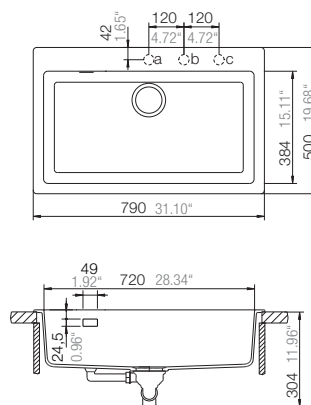

Mål

Artikkel no.

- PRIN100XL-N
- PRIN100XL-CR
- PRIN100XL-ALP
- PRIN100XL-CO

Veil pris inkl. mva
7 020,-

Valgfritt tilbehør (Se side 46-48)

Skjærefjøl i glass
* sort eller
* hvit

Skjærefjøl i bambus

Easy Care
Easy Care Blekemiddel

Trådkurv

* Vennligst spesifiser UL = Underlimt eller PL = Planlimt