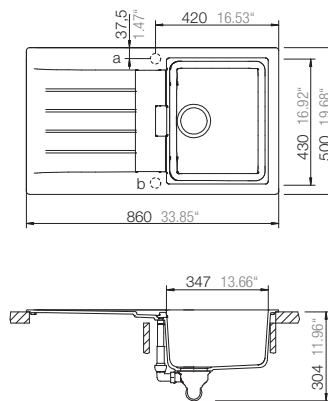

Mål

Artikkel no.

PRID100-N
PRID100-CR
PRID100-ALP
PRID100-CO

Veil pris inkl. mva
5 692,-

Valgfritt tilbehør (Se side 46-48)

Skjærefjøl i glass
* sort eller
* hvit

Skjærefjøl i bambus

Trådkurv