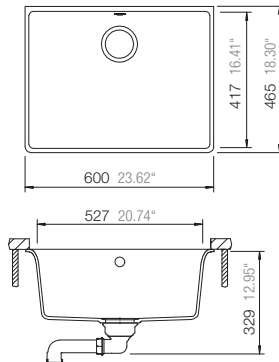

Mål

Artikkel no.

GALAXYN10Y UL -M
GALAXYN10Y UL -B
GALAXYN100Y UL -P
GALN100Y UL -E

Veil pris inkl. mva
6 825,-

Valgfritt tilleggsutstyr (Se side 46-48)

Easy Care
Easy Care Blekemiddel