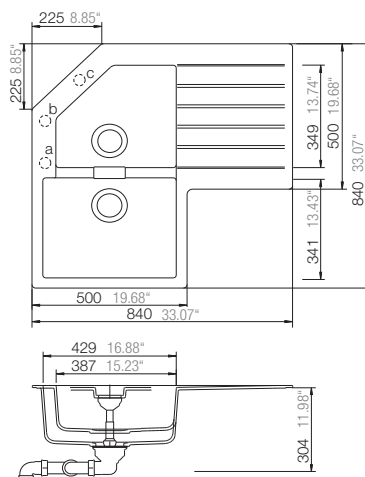

Mål

Artikkel no.

PRIC200-N
PRIC200-CR
PRIC200-ALP
PRIC200-CO

PRIC200-N-UL
PRIC200-CR-UL
PRIC200-ALP-UL
PRIC200-CO-UL

Veil pris inkl. mva
9 125,-

Valgfritt tilbehør (Se side 46-48)

Skjærefjøl i glass
* sort eller
* hvit

Skjærefjøl i bambus

Trådkurv

Easy Care
Easy Care Blekemiddel

* Vennligst spesifiser UL = Underlimt eller PL = Planlimt