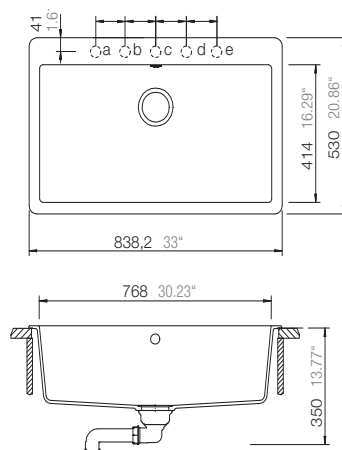

Mål

Artikkel no.

MONTANON100XL -M
MONTANON100XL -B
MONTANON100XL -P
MONTANON100XL -E

MONTANON100XL UL-M
MONTANON100XL UL-B
MONTANON100XL UL-P
MONTANON100XL UL-E

Veil pris inkl. mva
8 594,-

Valgfritt tilbehør (Se side 46-48)