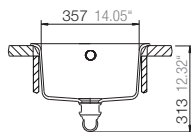

Mål

Artikkel no.

EURR100-N
EURR100-CR
EURR100-ALP
EURR100-CO

EURR100-N-UL
EURR100-CR-UL
EURR100-ALP-UL
EURR100-CO-UL

Veil pris inkl. mva
5 300,-

Valgfritt tilbehør (Se side 46-48)

Easy Care
Easy Care Blekemiddel