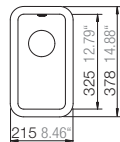

Mål

Artikkel no.

SOLIDON50M-N
SOLIDON50M-CR
SOLIDON50M-ALP
SOLIDON50M-CO

Veil pris inkl. mva
3 842,-

Valgfritt tilbehør (Se side 46-48)

Easy Care
Easy Care Blekemiddel