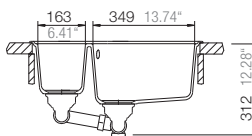

Mål

Artikkel no.

CLAN150-N
CLAN150-CR
CLAN150-ALP
CLAN150-CO

CLAN150-N-UL
CLAN150-CR-UL
CLAN150-ALP-UL
CLAN150-CO-UL

Veil pris inkl. mva
6 036,-