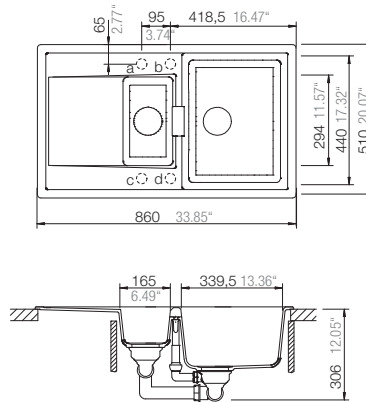

Mål

Artikkel no.

MONOD150-M
MONOD150-B
MONOD150-P
MONOD150-E

Veil pris inkl. mva
8 769,-

Valgfritt tilbehør (Se side 46-48)

Skjærefjøl i glass
sort eller hvit

Easy Care
Easy Care Blekemiddel

Inklusivt

Diamantbor SB Light