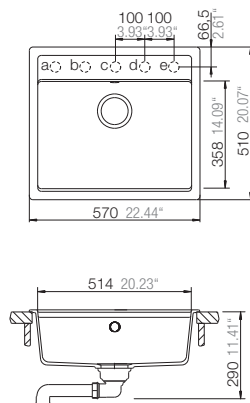

Mål

Artikkel no.

NEMON100-N
NEMON100-CR
NEMON100-ALP
NEMON100-CO

NEMON100-N-UL
NEMON100-CR-UL
NEMON100-ALP-UL
NEMON100-CO-UL

Veil pris inkl. mva
5 289,-

Valgfritt tilbehør (Se side 46-48)

Skjærefjøl i glass

Skyllekurv

Easy Care
Easy Care Blekemiddel