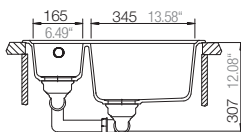

Mål

Artikkel no.

MAN150-N
MAN150-CR
MAN150-ALP
MAN150-CO

MAN150-N-UL
MAN150-CR-UL
MAN150-ALP-UL
MAN150-CO-UL

Veil pris inkl. mva
7 625,-

Valgfritt tilbehør (Se side 46-48)

Skjærefjøl i glass
* sort eller
* hvit