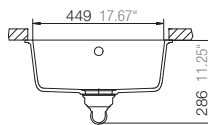

CRISTALITE+
SOLIDO N-100

Produktinfo

- Et usedvanlig vakkert design med rette linjer gir en moderne kjøkkenstil.
- Den integrerte beskyttelsen i CRISTALITE+ gjør at du trygt kan forberede fersk mat.

Mål

Artikkel no.

SOLIDON100M-N
SOLIDON100M-CR
SOLIDON100M-ALP
SOLIDON100M-CO

Veil pris inkl. mva
6 079,-

Valgfritt tilbehør (Se side 46-48)

Easy Care
Easy Care Blekemiddel