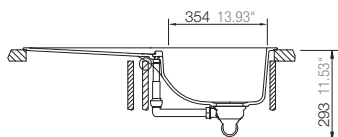

Mål

Montering i 45cm skap er mulig men sideveggene må kuttes noe.

Artikkel no.

WATERFALLD100 -M
WATERFALLD100 -B
WATERFALLD100 -P
WATERFALLD100 -E

WATERFALLD100 UL -M
WATERFALLD100 UL -B
WATERFALLD100 UL -P
WATERFALLD100 UL -E