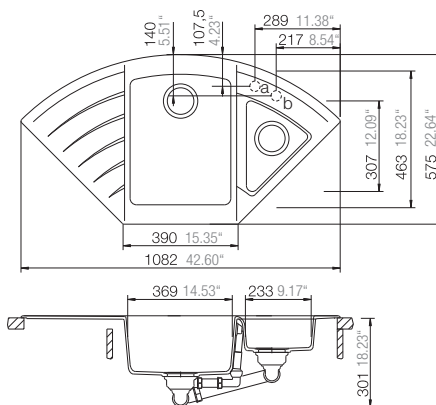

Mål

Artikkel no.

LOTUSC150-M
LOTUSC150-B
LOTUSC150-P
LOTUSC150-E

LOTUSC150 UL-M
LOTUSC150 UL-B
LOTUSC150 UL-P
LOTUSC150 UL-E

Veil pris inkl. mva
9 979,-

Valgfritt tilbehør (Se side 46-48)

Skyllekurv

Trådkurv