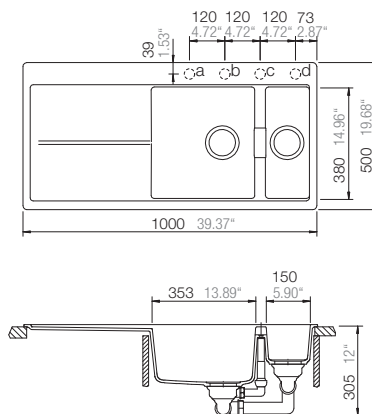

Mål

Artikkel no.

- HORID150-M
- HORID150-B
- HORID150-P
- HORID150-E
- HORID150 UL-M
- HORID150 UL-B
- HORID150 UL-P
- HORID150 UL-E
- HORID150 PL-M
- HORID150 PL-B
- HORID150 PL-P
- HORID150 PL-E

Veil pris inkl. mva
11 125,-