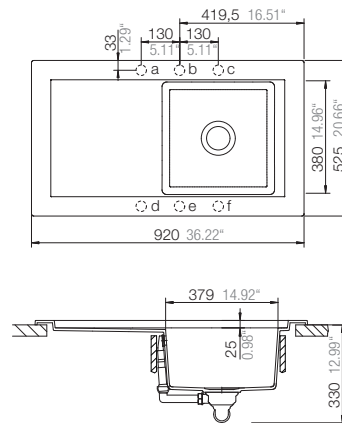

Mål

Artikkel no.

- DOMD100-N
- DOMD100-CR
- DOMD100-ALP
- DOMD100-CO

Veil pris inkl. mva
7 175,-

Valgfritt tilbehør (Se side 46-48)

Skjærefjøl i glass

Easy Care
Easy Care Blekemiddel