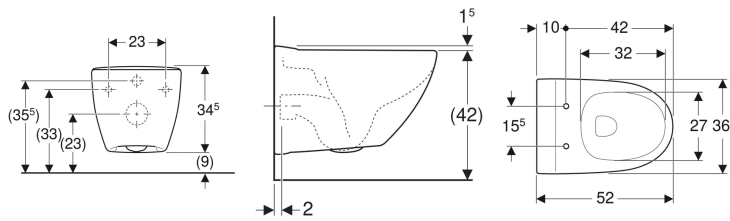

Porsgrund Seven D Image 20 vegghengt toalett

Eksempelbilde

Bruksformål

- For innbyggingssisterne

Egenskaper

- Vegghengt
- Med spylekant
- Enkelt feste med Easy Fast Fixing (type EFF3)

- Festing nedenfra
- Type 1, fullmengde 4 l, iht. EN 997
- Skjult montering

Tekniske data

Materiale	Porselen
Boltavstand	23 cm

Leveringsomfang

- Toalettskål

- Monteringsmateriell

Bestilles separat

- Toalettsete

Art. nr.	NRF nr.	Farge / overflate	B	H	T	kr/stk Ekskl. mva.	kr/stk Inkl. mva.
7822001301	6002263	Hvit / Porsgrund Smart	36 cm	34.3 cm	52 cm	4.312	5.390