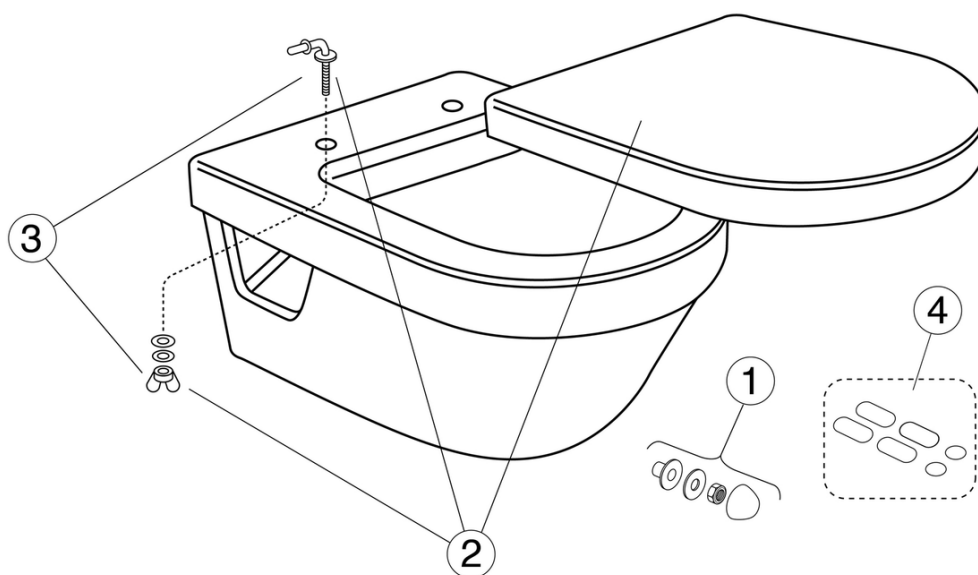

Artikkelnummer

| NRF-nr. | Art.nr. | EAN |
|---------|----------|---------------|
| 6022997 | 5G84R001 | 4051202288679 |

Informasjon om pakking

Lengde: 535 mm | Brekke: 450 mm | Høyde: 390 mm
Vekt: 22.02 kg
Antall i pakken: 1 st

Energimerking og sertifiseringer

Teknisk informasjon

- CO₂e fotavtrykk: 51,4
- Spyling – vannmengde: 4,5/3 Dobbelspyling 4,5/3 (L)
- Tilkoblingsdimensjon: c/c 155mm sitsfaste

Reservedeler

| Nr. | Produkt | NRF-nr. | Art.nr. |
|-----|---------------------|---------|----------|
| 1 | Veggmontert sete | | 92185901 |
| 2a | Harde seter | | 98895101 |
| 2b | Toalettsete - SC/QR | 6025509 | 9M16S136 |
| 2c | Harde seter | | 98895136 |
| 2d | Toalettsete - SC/QR | 6025508 | 9M16S101 |
| 3a | Setefester | 6026028 | 92241761 |
| 3b | Setefester | | 92237061 |
| 4a | Buffer set | | 92236800 |