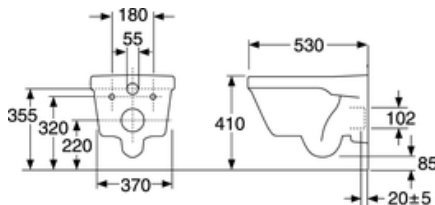

Artikkelnummer

| NRF-nr. | Art.nr. | EAN |
|---------|----------|---------------|
| 6022997 | 5G84R001 | 4051202288679 |

Informasjon om pakking

Lengde: 535 mm | Brekke: 450 mm | Høyde: 390 mm
Vekt: 22.02 kg
Antall i pakken: 1 st

Energimerking og sertifiseringer

Teknisk informasjon

- CO₂e fotavtrykk: 51,4
- Spyling – vannmengde: 4,5/3 Dobbelspyling 4,5/3 (L)
- Tilkoblingsdimensjon: c/c 155mm sitsfaste

Reservedeler

| Nr. | Produkt | NRF-nr. | Art.nr. |
|-----|---------------------|---------|----------|
| 1 | Veggmontert sete | | 92185901 |
| 2a | Harde seter | | 98895101 |
| 2b | Toalettsete - SC/QR | 6025509 | 9M16S136 |
| 2c | Harde seter | | 98895136 |
| 2d | Toalettsete - SC/QR | 6025508 | 9M16S101 |
| 3a | Setefester | 6026028 | 92241761 |
| 3b | Setefester | | 92237061 |
| 4a | Buffer set | | 92236800 |