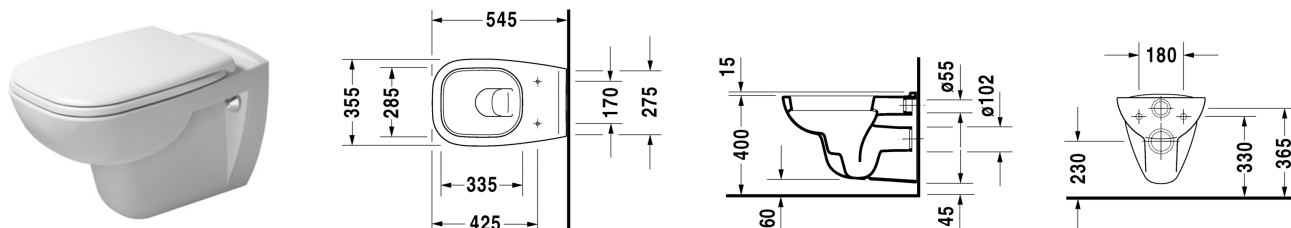

**Toalett veggmontert # 253509..99**

| &lt; 355 mm &gt; |

Toalett veggmontert	Dimensjoner	Vekt	Modellnummer
nordisk modell			
<b>Farger</b>			
00 Hvit alpin			
<b>Variant</b>			
© 4,5 l	355 x 545 mm	20,000 kg	253509..99
Toalettsete rustfrie stålhengsler, uten automatisk lukking		2,420 kg	006731
Toalettsete Plast beslag, med SoftClose		2,640 kg	006739
Feste til veggmontert bidet og toalett	Ø 12 x 180 mm	0,200 kg	006500
Lyddempingssett til veggmontert toalett		0,300 kg	005020

Alle tegninger inneholder de nødvendige mål som er gjenstand for standard toleranser. De fremkommer i mm og er ikke bindende. Eksakte mål, spesielt ved særskilte tilpassede monteringsforhold, kan bare skaffes fra det ferdige porselensprodukt.