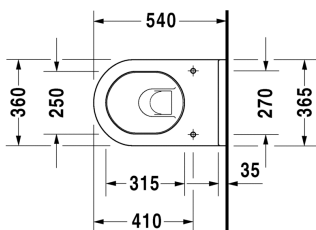

Toalett veggmontert # 222509..00

| < 360 mm > |

Toalett veggmontert	Dimensjoner	Vekt	Modellnummer
nordisk modell, inkl. Durafix			
Farger			
00 Hvit alpin			
Variant			
© 4,5 l	360 x 540 mm	27,000 kg	222509..00
Sanitærporselen med overflate i WonderGliss vil holde seg ren og se godt ut i lang tid fremover. Ved bestilling av WonderGliss, vennligst legg til et "1" som det ellefte siffer i modellnummeret.			
Toalettsete rustfrie stålhengsler, uten automatisk lukking		2,300 kg	006381
Toalettsete rustfrie stålhengsler, med SoftClose, avtagbar		2,700 kg	006389
Feste til veggmontert bidet og toalett	Ø 12 x 180 mm	0,200 kg	006500
Lyddempingssett til veggmontert toalett		0,300 kg	005020

Alle tegninger inneholder de nødvendige mål som er gjenstand for standard toleranser. De fremkommer i mm og er ikke bindende. Eksakte mål, spesielt ved særskilte tilpassede monteringsforhold, kan bare skaffes fra det ferdige porselensprodukt.