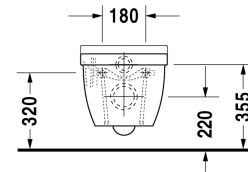

Toalett veggmontert # 222509..00

| < 360 mm > |

Toalett veggmontert	Dimensjoner	Vekt	Modellnummer
nordisk modell, inkl. Durafix			
Farger			
00 Hvit alpin			
Variant			
© 4,5 l	360 x 540 mm	27,000 kg	222509..00
Sanitærporselen med overflate i WonderGliss vil holde seg ren og se godt ut i lang tid fremover. Ved bestilling av WonderGliss, vennligst legg til et "1" som det ellefte siffer i modellnummeret.			
Toalettsete rustfrie stålhengsler, uten automatisk lukking		2,300 kg	006381
Toalettsete rustfrie stålhengsler, med SoftClose, avtagbar		2,700 kg	006389
Feste til veggmontert bidet og toalett	Ø 12 x 180 mm	0,200 kg	006500
Lyddempingssett til veggmontert toalett		0,300 kg	005020

Alle tegninger inneholder de nødvendige mål som er gjenstand for standard toleranser. De fremkommer i mm og er ikke bindende. Eksakte mål, spesielt ved særskilte tilpassede monteringsforhold, kan bare skaffes fra det ferdige porselensprodukt.