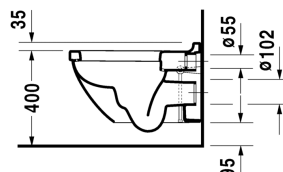

Toalett veggmontert # 222509..00

| < 360 mm > |

Toalett veggmontert	Dimensjoner	Vekt	Modellnummer
nordisk modell, inkl. Durafix			
Farger			
00 Hvit alpin			
Variant			
© 4,5 l	360 x 540 mm	27,000 kg	222509..00
Sanitærporselen med overflate i WonderGliss vil holde seg ren og se godt ut i lang tid fremover. Ved bestilling av WonderGliss, vennligst legg til et "1" som det ellefte siffer i modellnummeret.			
Toalettsete rustfrie stålhengsler, uten automatisk lukking		2,300 kg	006381
Toalettsete rustfrie stålhengsler, med SoftClose, avtagbar		2,700 kg	006389
Feste til veggmontert bidet og toalett	Ø 12 x 180 mm	0,200 kg	006500
Lyddempingssett til veggmontert toalett		0,300 kg	005020

Alle tegninger inneholder de nødvendige mål som er gjenstand for standard toleranser. De fremkommer i mm og er ikke bindende. Eksakte mål, spesielt ved særskilte tilpassede monteringsforhold, kan bare skaffes fra det ferdige porselensprodukt.