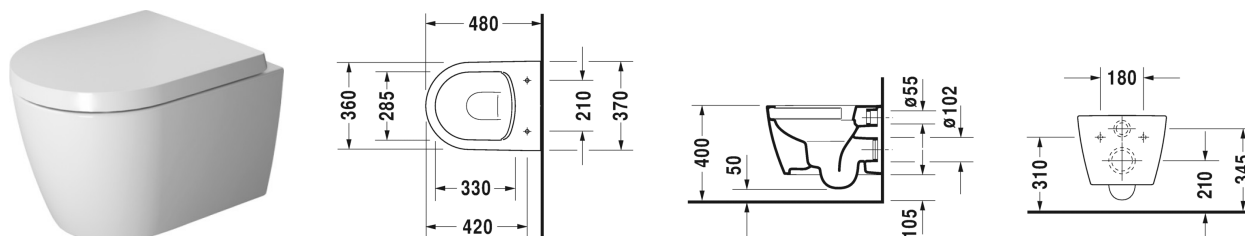

Toalett veggmontert, kompakt Duravit Rimless® # 253009..00

| < 370 mm > |

Toalett veggmontert, kompakt Duravit Rimless®	Dimensjoner	Vekt	Modellnummer
uten skyllekant, nordisk modell, inkl. Durafix, 4,5 l			
Farger			
00 Hvit alpin 20 HygieneGlaze (an antibacterial ceramic glaze that provides almost indefinite effectiveness)			
Variant			
©	370 x 480 mm	23,600 kg	253009..00
SanitærporseLEN med overflate i WonderGliss vil holde seg ren og se godt ut i lang tid fremover. Ved bestilling av WonderGliss, vennligst legg til et "1" som det ellevte siffer i modellnummeret.			
Toalettsete rustfrie stålhengsler, uten automatisk lukking		2,000 kg	002011
Toalettsete avtagbar, rustfrie stålhengsler, med automatisk lukking		2,000 kg	002019
Feste til veggmontert bidet og toalett		Ø 12 x 180 mm	006500
Lyddempingssett til veggmontert toalett		0,300 kg	005064

Alle tegninger inneholder de nødvendige mål som er gjenstand for standard toleranser. De fremkommer i mm og er ikke bindende. Eksakte mål, spesielt ved særskilte tilpassede monteringsforhold, kan bare skaffes fra det ferdige porselensprodukt.