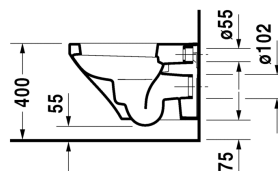

DuraStyle Toalett veggmontert # 253609..00

| < 370 mm > |

Toalett veggmontert	Dimensjoner	Vekt	Modellnummer
nordisk modell			
Farger			
00 Hvit alpin 20 HygieneGlaze (et antibakterielt keramisk glasur som gir høyere grad av hygiene på badet)			
Variant			
♣ 4,5 l	370 x 540 mm	25,000 kg	253609..00
SanitærporseLEN med overflate i WonderGliss vil holde seg ren og se godt ut i lang tid fremover. Ved bestilling av WonderGliss, vennligst legg til et "1" som det elleVte siffer i modellnummeret.			
Lyddempingssett til veggmontert toalett		0,300 kg	005064
Feste til veggmontert bidet og toalett	Ø 12 x 180 mm	0,200 kg	006500
Egnede produkter			
Toalettsete rustfrie stålhengsler, uten automatisk lukking,			006371
Toalettsete rustfrie stålhengsler, avtakbar, med SoftClose,			006379

Alle tegninger inneholder de nødvendige mål som er gjenstand for standard toleranser. De fremkommer i mm og er ikke bindende. Eksakte mål, spesielt ved særskilte tilpassede monteringsforhold, kan bare skaffes fra det ferdige porselensprodukt.