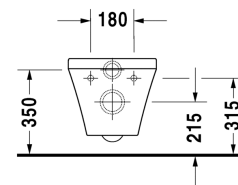

DuraStyle Toalett veggmontert # 253609..00

| < 370 mm > |

Toalett veggmontert	Dimensjoner	Vekt	Modellnummer
nordisk modell			
Farger			
00 Hvit alpin 20 HygieneGlaze (et antibakterielt keramisk glasur som gir høyere grad av hygiene på badet)			
Variant			
♣ 4,5 l	370 x 540 mm	25,000 kg	253609..00
SanitærporseLEN med overflate i WonderGliss vil holde seg ren og se godt ut i lang tid fremover. Ved bestilling av WonderGliss, vennligst legg til et "1" som det elleVte siffer i modellnummeret.			
Lyddempingssett til veggmontert toalett		0,300 kg	005064
Feste til veggmontert bidet og toalett	Ø 12 x 180 mm	0,200 kg	006500
Egnede produkter			
Toalettsete rustfrie stålhengsler, uten automatisk lukking,			006371
Toalettsete rustfrie stålhengsler, avtakbar, med SoftClose,			006379

Alle tegninger inneholder de nødvendige mål som er gjenstand for standard toleranser. De fremkommer i mm og er ikke bindende. Eksakte mål, spesielt ved særskilte tilpassede monteringsforhold, kan bare skaffes fra det ferdige porselensprodukt.