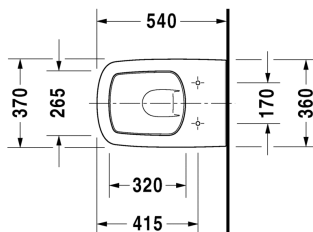

DuraStyle Toalett veggmontert # 253609..00

| < 370 mm > |

Toalett veggmontert	Dimensjoner	Vekt	Modellnummer
nordisk modell			
Farger			
00 Hvit alpin 20 HygieneGlaze (et antibakterielt keramisk glasur som gir høyere grad av hygiene på badet)			
Variant			
♣ 4,5 l	370 x 540 mm	25,000 kg	253609..00
SanitærporseLEN med overflate i WonderGliss vil holde seg ren og se godt ut i lang tid fremover. Ved bestilling av WonderGliss, vennligst legg til et "1" som det elleVte siffer i modellnummeret.			
Lyddempingssett til veggmontert toalett		0,300 kg	005064
Feste til veggmontert bidet og toalett	Ø 12 x 180 mm	0,200 kg	006500
Egnede produkter			
Toalettsete rustfrie stålhengsler, uten automatisk lukking,			006371
Toalettsete rustfrie stålhengsler, avtakbar, med SoftClose,			006379

Alle tegninger inneholder de nødvendige mål som er gjenstand for standard toleranser. De fremkommer i mm og er ikke bindende. Eksakte mål, spesielt ved særskilte tilpassede monteringsforhold, kan bare skaffes fra det ferdige porselensprodukt.