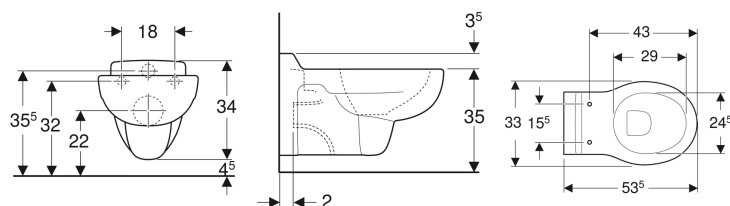

Geberit Bambini vegghengt toalett for barn, for toalettsete

Eksempelbilde

Bruksformål

- For barn
- For barnehager
- For innbyggingssisterne

Egenskaper

- Vegghengt
- Med spylekant

Tekniske data

Materiale | Porselen

Bestilles separat

- Toalettsete eller toalettsetering

Art. nr.	NRF nr.	Farge / overflate	B	H	T	
201700000	6123007	Hvit	33 cm	34 cm	53.5 cm	Ny
201700600	6123008	Hvit / KeraTect	33 cm	34 cm	53.5 cm	Ny

Tilbehør

- Geberit klosettilslutning, lengde 30 cm
- Geberit Bambini toalettsete for barn, med støttefunksjon, skilpaddesign
- Geberit Bambini toalettsete for barn
- Geberit Bambini toalettsete for barn, med støttefunksjon, skilpaddesign