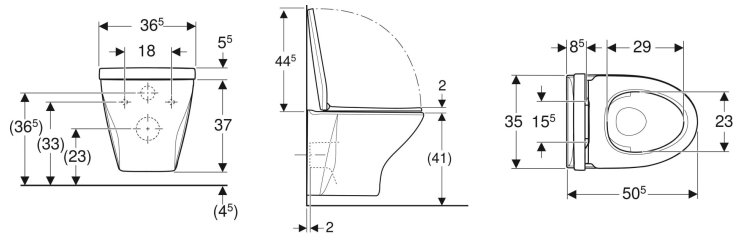

## Porsgrund Glow 68 sett vegghengt toalett, skjult montering, Rimfree, med toalettsete

Eksempelbilde

### Egenskaper

- Vegghengt
- Rimfree
- Enkelt feste med Easy Fast Fixing (type EFF3)

- Type 1, fullmengde 4 l, iht. EN 997
- Skjult montering
- Skjult feste
- Toalettlokk overlappende

### Tekniske data

Materiale	Porselen
Boltavstand	18 cm

### Leveringsomfang

- Toalettskål
- Toalettsete

- Monteringsmateriell

Art. nr.	NRF nr.	Farge / overflate	B	H	T	Type hengesel	Quick-Release engsler	Soft Close	Feste	Material hardhet	kr/stk Ekskl. mva.	kr/stk Inkl. mva.
501.992.00.3	6002816	Hvit / Porsgrund Smart	36.5 cm	37 cm	50.5 cm	EasyMount	Lukkbar	Ja	Ovenfra	Hardt sete	4.528	5.660