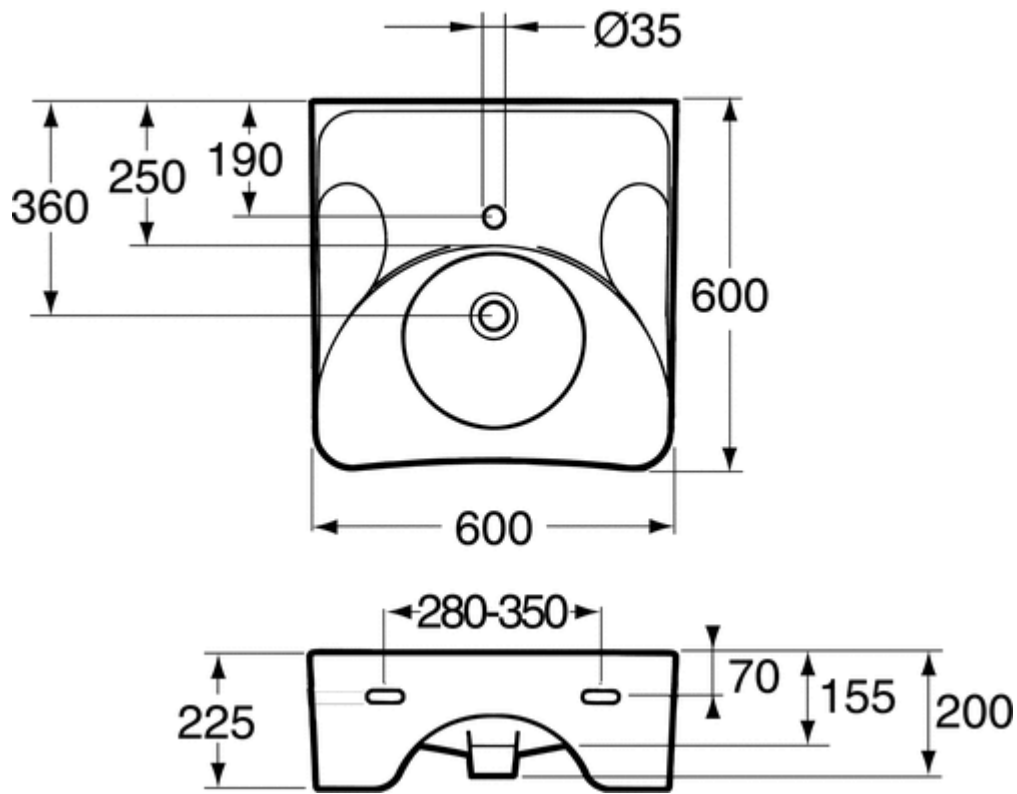

Copyright © 2007 Gustavsberg. All Rights Reserved