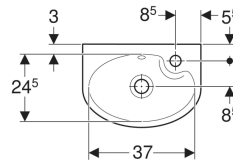

### Egenskaper

- Rund

### Leveringsomfang

- Servant
- Monteringsmaterieell

Art. nr.	NRF nr.	Farge / overflate	Kranhull	Overløp	Oppbevaringsområde	B	H	T	kr/stk Ekskl. mva.	kr/stk Inkl. mva.
1146001301	6000281	Hvit / Porsgrund Smart	Venstre	Synlig	Bak	40 cm	16 cm	28 cm	1.468	1.835
1156001301	6000279	Hvit / Porsgrund Smart	Høyre	Synlig	Bak	40 cm	16 cm	28 cm	1.468	1.835