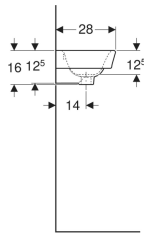

## Porsgrund Glow servant, asymmetrisk kranhull

Eksempelbilde

### Egenskaper

- Rund

### Leveringsomfang

- Servant
- Monteringsmaterieell

Art. nr.	NRF nr.	Farge / overflate	Kranhull	Overløp	Oppbevaringsområde	B	H	T	kr/stk Ekskl. mva.	kr/stk Inkl. mva.
1146001301	6000281	Hvit / Porsgrund Smart	Venstre	Synlig	Bak	40 cm	16 cm	28 cm	1.468	1.835
1156001301	6000279	Hvit / Porsgrund Smart	Høyre	Synlig	Bak	40 cm	16 cm	28 cm	1.468	1.835