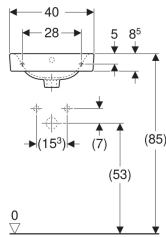

### Egenskaper

- Rund

### Leveringsomfang

- Servant
- Monteringsmaterieell

Art. nr.	NRF nr.	Farge / overflate	Kranhull	Overløp	Oppbevaringsområde	B	H	T	kr/stk Ekskl. mva.	kr/stk Inkl. mva.
1146001301	6000281	Hvit / Porsgrund Smart	Venstre	Synlig	Bak	40 cm	16 cm	28 cm	1.468	1.835
1156001301	6000279	Hvit / Porsgrund Smart	Høyre	Synlig	Bak	40 cm	16 cm	28 cm	1.468	1.835