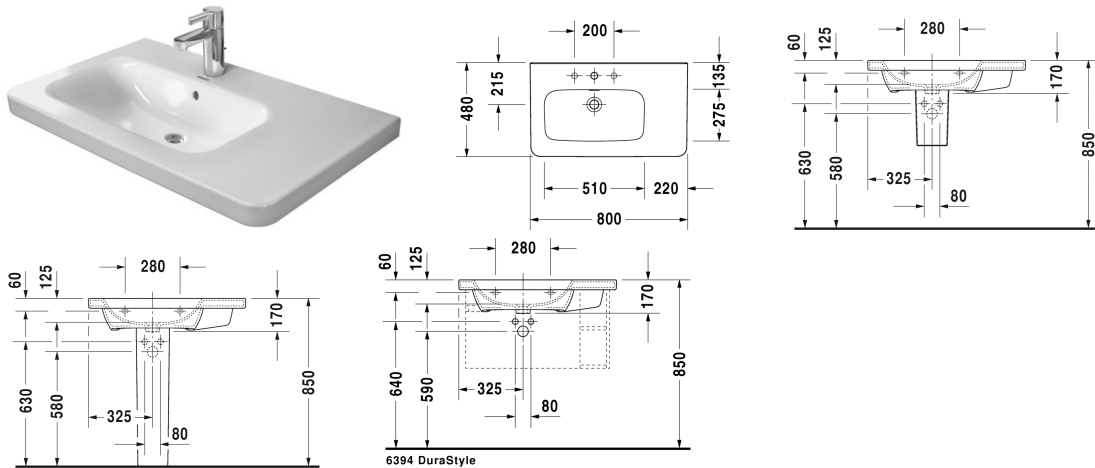

DuraStyle Servant til møbel asymmetrisk # 2325800000 /
2325800030 / 2325800060

| < 800 mm > |

Servant til møbel asymmetrisk	Dimensjoner	Vekt	Modellnummer
med plattform til kranhull, servant på venstre side, glassert på yttersiden, 800 mm			
Farger			
00 Hvit alpin			
Variant			
● med overløp	800 x 480 mm	23,000 kg	2325800000
●●● med overløp	800 x 480 mm	23,000 kg	2325800030
☒ med overløp	800 x 480 mm	23,000 kg	2325800060
Sanitærporselen med overflate i WonderGliss vil holde seg ren og se godt ut i lang tid fremover. Ved bestilling av WonderGliss, vennligst legg til et "1" som det ellefte siffer i modellnummeret.			
Accessory for ceramics			
Push-open ventil til servant med overløp		0,400 kg	005052
Håndkleholder vinkelrør 14 mm, krom, til servant # 232080, 232580, 232680	739 mm	0,600 kg	003106
Vannlås til servant med utløpsrør 300 mm	1 1/4" mm	0,600 kg	005026
Egnede produkter			
Halvsøyle til # 231955, 231960, 231965, 232012, 232010, 232080, 232065, 232610, 232680, 232510, 232580, 233813,			085830
Søyle til # 231955, 231960, 231965, 232012, 232010, 232080, 232065, 232610, 232680, 232510, 232580, 233813,			085829

DuraStyle Servant til møbel asymmetrisk # 2325800000 /
2325800030 / 2325800060

|< 800 mm >|

Servantskap, veggmontert 1 høy skuff, Hylleelement på siden,
Skuffe inkl. utskjæring for vannlås, til DuraStyle # 232580 730 x 448 mm
servant venstre, 730 x 448 mm

DS6394

Alle tegninger inneholder de nødvendige mål som er gjenstand for standard toleranser. De fremkommer i mm og er ikke bindende. Eksakte mål, spesielt ved særskilte tilpassede monteringsforhold, kan bare skaffes fra det ferdige porselensprodukt.