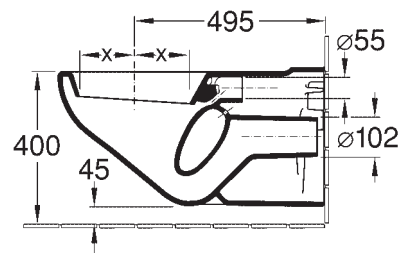

OMNIA *vita* veggskål WC

OMNIA *vita* veggskål

Registrert design

7601 10 XX	355 x 700 mm Horisontalt avløp	23 kg
Installasjon	Veggmontering	
Byggemål	700 mm	
Materiale	Sanitærporselen	
Farger	white alpin 01, star white activecare 96, pergamon 09, manhattan 15	
Utførelse	Leveres også i ceramicplus	
Montering	Med 2 skruer M12 x 150 mm	
Spylevolum	6 liter	
Spesielt	Anbefalt for personer med bevegelseshemming Vi anbefaler å bruke passende installasjonselementer egnet for senere bruk av eldre og uføre personer	
Leveringsomfang	Forlenget 300 mm lang innløpsforbindelse	
For kombinasjon med 8821 61 XX	OMNIA vita klosett-sete og lokk laget av Duroplast, med spesial støtputer, for å unngå utglidning til sidene krom hengsler	
8823 61 XX	OMNIA klosett-sete og lokk laget av Duroplast, krom hengsler	
8824 61 XX	OMNIA Public klosett-sete og lokk laget av Duroplast, med hengsler i krom forbundet med en bolt	
Tilbehør		
9953 00 00	Monteringsramme	
9961 00 00	Monteringssett	

OMNIA *vita*

Montering i henhold til DIN 18025

Villeroy & Boch

1748