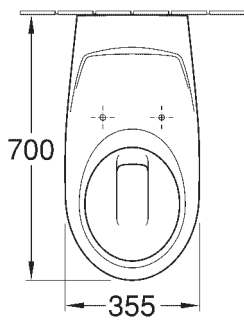

OMNIA *vita* veggskål WC

OMNIA *vita* veggskål

Registrert design

7601 10 XX	355 x 700 mm Horisontalt avløp	23 kg
Installasjon	Veggmontering	
Byggemål	700 mm	
Materiale	Sanitærporselen	
Farger	white alpin 01, star white activecare 96, pergamon 09, manhattan 15	
Utførelse	Leveres også i ceramicplus	
Montering	Med 2 skruer M12 x 150 mm	
Spylevolum	6 liter	
Spesielt	Anbefalt for personer med bevegelseshemming Vi anbefaler å bruke passende installasjonselementer egnet for senere bruk av eldre og uføre personer	
Leveringsomfang	Forlenget 300 mm lang innløpsforbindelse	
For kombinasjon med 8821 61 XX	OMNIA vita klosett-sete og lokk laget av Duroplast, med spesial støtputer, for å unngå utglidning til sidene krom hengsler	
8823 61 XX	OMNIA klosett-sete og lokk laget av Duroplast, krom hengsler	
8824 61 XX	OMNIA Public klosett-sete og lokk laget av Duroplast, med hengsler i krom forbundet med en bolt	
Tilbehør		
9953 00 00	Monteringsramme	
9961 00 00	Monteringssett	

OMNIA *vita*

Montering i henhold til DIN 18025

Villeroy & Boch

1748