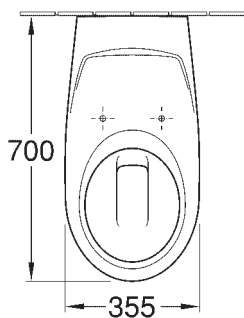

OMNIA *vita* veggskål WC

OMNIA *vita* veggskål

Registrert design

7601 10 XX	355 x 700 mm Horisontalt avløp	23 kg
Installasjon	Veggmontering	
Byggemål	700 mm	
Materiale	Sanitærporselen	
Farger	white alpin 01, star white activecare 96, pergamon 09, manhattan 15	
Utførelse	Leveres også i ceramicplus	
Montering	Med 2 skruer M12 x 150 mm	
Spylevolum	6 liter	
Spesielt	Anbefalt for personer med bevegelseshemming Vi anbefaler å bruke passende installasjonselementer egnet for senere bruk av eldre og uføre personer	
Leveringsomfang	Forlenget 300 mm lang innløpsforbindelse	
For kombinasjon med 8821 61 XX	OMNIA vita klosett-sete og lokk laget av Duroplast, med spesial støtputer, for å unngå utglidning til sidene krom hengsler	
8823 61 XX	OMNIA klosett-sete og lokk laget av Duroplast, krom hengsler	
8824 61 XX	OMNIA Public klosett-sete og lokk laget av Duroplast, med hengsler i krom forbundet med en bolt	
Tilbehør		
9953 00 00	Monteringsramme	
9961 00 00	Monteringssett	

OMNIA *vita*

Montering i henhold til DIN 18025

Villeroy & Boch

1748