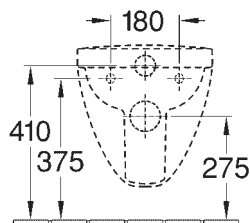

Montering i henhold til DIN 18025