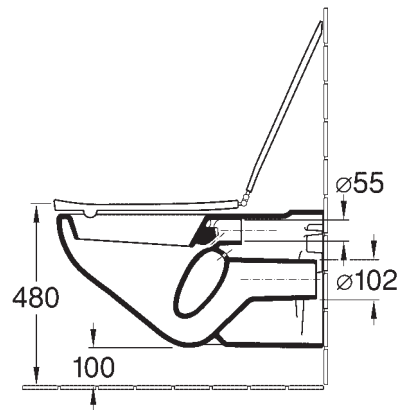

OMNIA *vita* veggskål WC

OMNIA *vita* veggskål

Registrert design

7601 10 XX	355 x 700 mm Horisontalt avløp	23 kg
Installasjon	Veggmontering	
Byggemål	700 mm	
Materiale	Sanitærporselen	
Farger	white alpin 01, star white activecare 96, pergamon 09, manhattan 15	
Utførelse	Leveres også i ceramicplus	
Montering	Med 2 skruer M12 x 150 mm	
Spylevolum	6 liter	
Spesielt	Anbefalt for personer med bevegelseshemming Vi anbefaler å bruke passende installasjonselementer egnet for senere bruk av eldre og uføre personer	
Leveringsomfang	Forlenget 300 mm lang innløpsforbindelse	
For kombinasjon med 8821 61 XX	OMNIA vita klosett-sete og lokk laget av Duroplast, med spesial støtputer, for å unngå utglidning til sidene krom hengsler	
8823 61 XX	OMNIA klosett-sete og lokk laget av Duroplast, krom hengsler	
8824 61 XX	OMNIA Public klosett-sete og lokk laget av Duroplast, med hengsler i krom forbundet med en bolt	
Tilbehør		
9953 00 00	Monteringsramme	
9961 00 00	Monteringssett	

OMNIA *vita*

Montering i henhold til DIN 18025

Villeroy & Boch

1748