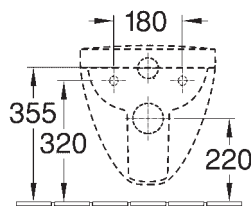

OMNIA *vita* veggskål WC

OMNIA *vita* veggskål

Registrert design

7601 10 XX	355 x 700 mm Horisontalt avløp	23 kg
Installasjon	Veggmontering	
Byggemål	700 mm	
Materiale	Sanitærporselen	
Farger	white alpin 01, star white activecare 96, pergamon 09, manhattan 15	
Utførelse	Leveres også i ceramicplus	
Montering	Med 2 skruer M12 x 150 mm	
Spylevolum	6 liter	
Spesielt	Anbefalt for personer med bevegelseshemming Vi anbefaler å bruke passende installasjonselementer egnet for senere bruk av eldre og uføre personer	
Leveringsomfang	Forlenget 300 mm lang innløpsforbindelse	
For kombinasjon med 8821 61 XX	OMNIA vita klosett-sete og lokk laget av Duroplast, med spesial støtputer, for å unngå utglidning til sidene krom hengsler	
8823 61 XX	OMNIA klosett-sete og lokk laget av Duroplast, krom hengsler	
8824 61 XX	OMNIA Public klosett-sete og lokk laget av Duroplast, med hengsler i krom forbundet med en bolt	
Tilbehør		
9953 00 00	Monteringsramme	
9961 00 00	Monteringssett	

OMNIA *vita*

Montering i henhold til DIN 18025

Villeroy & Boch

1748