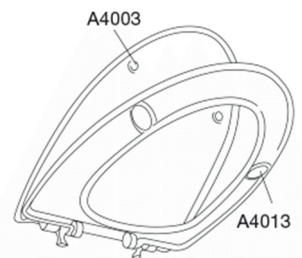

PRESSALIT®

Pressalit Norden+ 710

Toiletsæde inkl. universal flex beslag i rustfrit stål med lift-off og soft close. Føres kun i Norge.

Funktioner

Lift-off, Soft close

Varenummer

710000-D99999
NRF:6190077
RSK:7904530
EAN:5708590315621

Pressalit Norden+ med soft close og lift-off - den lille detalje, der gør den store forskel. Praktisk og funktionelt toiletsæde i nordisk stil. Er specielt designet til Ifø Sign.

Farve

Hvid

Beskrivelse

PRESSALIT toiletsæde med låg, model "Pressalit Norden+", art. nr. 710 af gennemfarvet hærdeplast inkl. D99 uni-flex-beslag med kipanker til lift-off i rustfrit stål.
- centerafstand: 132-212 mm
- belastning - ringsæde 240 kg
- 10 års garanti

Materialer	<p>TOILETSÆDE: Materialet er gennemfarvet hærdeplast (UF A 10 = Ureaformaldehyd) uden indhold af miljøfarlige stoffer. UF-plast består af 67% ureaformaldehydharpiks, 28% cellulose samt 5% mineraler, pigmenter, smøremiddel og fugtindhold. Råvaren fra leverandøren indeholder maksimalt 0,03% fri formaldehyd og efter udhærdning endnu mindre.</p> <p>BUFFERE: EVA (copolymer af ethylen og vinylacetat).</p> <p>DÆMPERSÆT (kun relevant for toiletsæder med soft close): Hydraulisk dæmper med dæmperhus i rustfrit stål og plastdele i termoplast.</p> <p>BESLAG: Rustfrit stål type W. nr. 1.4301/M og termoplast.</p>
Produktkapacitet	Belastning - ringsæde 240 kg
Vægt	2,755 kg
Mål pr. stk. (emballeret)	488x388x70 mm
Vægt emballeret	3,293 kg
Mål pr. kolli	500x400x368 mm
Vægt pr. kolli	16,465 kg
Antal pr. kolli	5
Kolli pr. palle	12
Antal pr. palle	60
Rengøring	Benyt et mildt sæbeholdigt rengøringsmiddel til rengøring af wc-sædet. Vær sikker på, at der ikke efterlades noget fugt på sæde og beslag. Tør derfor både sæde og beslag af med en blød og tør klud. Wc-rens og andre klorholdige, slibende eller ætsende rengøringsmidler bør ikke komme i kontakt med sæde og beslag, da det kan medføre beskadigelse eller flyverust. Derfor bør sædet være slået op, indtil al wc-rens er skyllet væk.