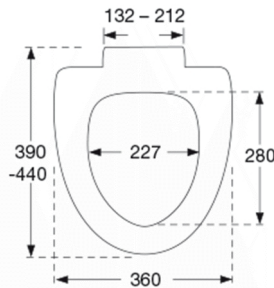

PRESSALIT®

Pressalit Norden+ 710

Toiletsæde inkl. universal flex beslag i rustfrit stål med lift-off og soft close. Føres kun i Norge.

Funktioner

Lift-off, Soft close

Varenummer

710000-D99999
NRF:6190077
RSK:7904530
EAN:5708590315621

Pressalit Norden+ med soft close og lift-off - den lille detalje, der gør den store forskel. Praktisk og funktionelt toiletsæde i nordisk stil. Er specielt designet til Ifø Sign.

Farve

Hvid

Beskrivelse

PRESSALIT toiletsæde med låg, model "Pressalit Norden+", art. nr. 710 af gennemfarvet hærdeplast inkl. D99 uni-flex-beslag med kipanker til lift-off i rustfrit stål.
- centerafstand: 132-212 mm
- belastning - ringsæde 240 kg
- 10 års garanti

Materialer	<p>TOILETSÆDE: Materialet er gennemfarvet hærdeplast (UF A 10 = Ureaformaldehyd) uden indhold af miljøfarlige stoffer. UF-plast består af 67% ureaformaldehydharpiks, 28% cellulose samt 5% mineraler, pigmenter, smøremiddel og fugtindhold. Råvaren fra leverandøren indeholder maksimalt 0,03% fri formaldehyd og efter udhærdning endnu mindre.</p> <p>BUFFERE: EVA (copolymer af ethylen og vinylacetat).</p> <p>DÆMPERSÆT (kun relevant for toiletsæder med soft close): Hydraulisk dæmper med dæmperhus i rustfrit stål og plastdele i termoplast.</p> <p>BESLAG: Rustfrit stål type W. nr. 1.4301/M og termoplast.</p>
Produktkapacitet	Belastning - ringsæde 240 kg
Vægt	2,755 kg
Mål pr. stk. (emballeret)	488x388x70 mm
Vægt emballeret	3,293 kg
Mål pr. kolli	500x400x368 mm
Vægt pr. kolli	16,465 kg
Antal pr. kolli	5
Kolli pr. palle	12
Antal pr. palle	60
Rengøring	Benyt et mildt sæbeholdigt rengøringsmiddel til rengøring af wc-sædet. Vær sikker på, at der ikke efterlades noget fugt på sæde og beslag. Tør derfor både sæde og beslag af med en blød og tør klud. Wc-rens og andre klorholdige, slibende eller ætsende rengøringsmidler bør ikke komme i kontakt med sæde og beslag, da det kan medføre beskadigelse eller flyverust. Derfor bør sædet være slået op, indtil al wc-rens er skyllet væk.