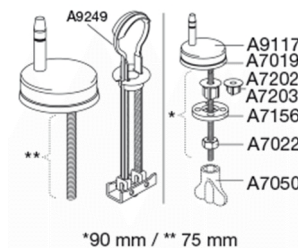

PRESSALIT®

Pressalit Norden+ 710

Toiletsæde inkl. universal flex beslag i rustfrit stål med lift-off og soft close. Føres kun i Norge.

Funktioner

Lift-off, Soft close

Varenummer

710000-D99999
NRF:6190077
RSK:7904530
EAN:5708590315621

Pressalit Norden+ med soft close og lift-off - den lille detalje, der gør den store forskel. Praktisk og funktionelt toiletsæde i nordisk stil. Er specielt designet til Ifø Sign.

Farve

Hvid

Beskrivelse

PRESSALIT toiletsæde med låg, model "Pressalit Norden+", art. nr. 710 af gennemfarvet hærdeplast inkl. D99 uni-flex-beslag med kipanker til lift-off i rustfrit stål.
- centerafstand: 132-212 mm
- belastning - ringsæde 240 kg
- 10 års garanti

Materialer	<p>TOILETSÆDE: Materialet er gennemfarvet hærdeplast (UF A 10 = Ureaformaldehyd) uden indhold af miljøfarlige stoffer. UF-plast består af 67% ureaformaldehydharpiks, 28% cellulose samt 5% mineraler, pigmenter, smøremiddel og fugtindhold. Råvaren fra leverandøren indeholder maksimalt 0,03% fri formaldehyd og efter udhærdning endnu mindre.</p> <p>BUFFERE: EVA (copolymer af ethylen og vinylacetat).</p> <p>DÆMPERSÆT (kun relevant for toiletsæder med soft close): Hydraulisk dæmper med dæmperhus i rustfrit stål og plastdele i termoplast.</p> <p>BESLAG: Rustfrit stål type W. nr. 1.4301/M og termoplast.</p>
Produktkapacitet	Belastning - ringsæde 240 kg
Vægt	2,755 kg
Mål pr. stk. (emballeret)	488x388x70 mm
Vægt emballeret	3,293 kg
Mål pr. kolli	500x400x368 mm
Vægt pr. kolli	16,465 kg
Antal pr. kolli	5
Kolli pr. palle	12
Antal pr. palle	60
Rengøring	Benyt et mildt sæbeholdigt rengøringsmiddel til rengøring af wc-sædet. Vær sikker på, at der ikke efterlades noget fugt på sæde og beslag. Tør derfor både sæde og beslag af med en blød og tør klud. Wc-rens og andre klorholdige, slibende eller ætsende rengøringsmidler bør ikke komme i kontakt med sæde og beslag, da det kan medføre beskadigelse eller flyverust. Derfor bør sædet være slået op, indtil al wc-rens er skyllet væk.