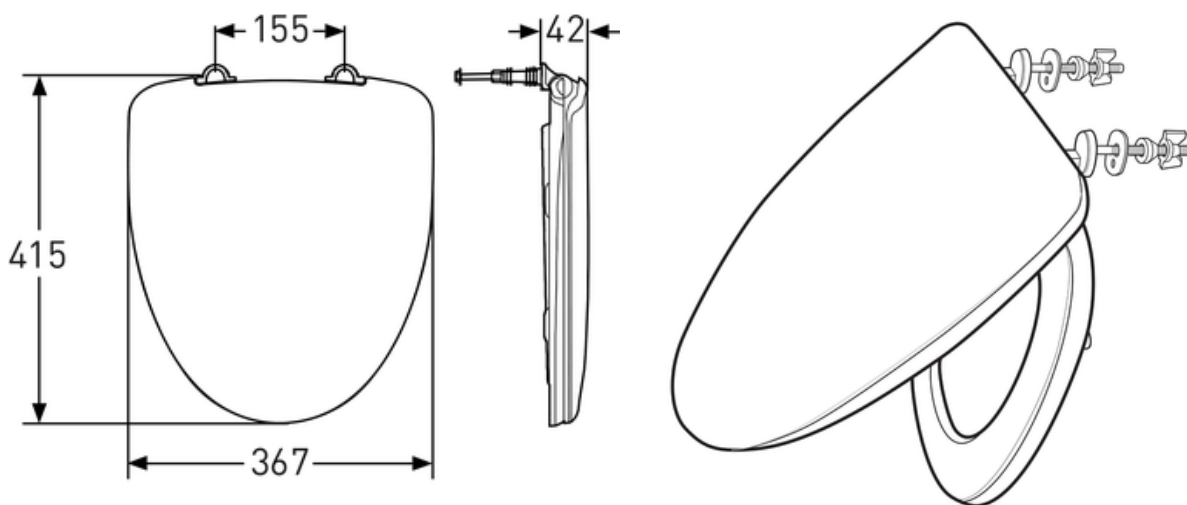

Porselensproduktenes hovedmål tol.

±2%. Setet er testet 240 kg