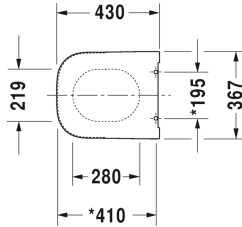

Happy D.2 Toalettsete # 0064510000

Toalettsete	Dimensjoner	Vekt	Modellnummer
avtakbar, rustfrie stålhengsler, uten automatisk lukking			
Farger			
00 Hvit alpin			
Variant			
		2,700 kg	0064510000
Egnede produkter			
Toalett veggmontert nordisk modell, inkl. Durafix, 365 x 540 mm	365 x 540 mm		222109
Toalett gulvstående back-to-wall, til uavhengig vanntilslutning, nordisk modell, inkludert feste, vannrett avløp, 365 x 570 mm	365 x 570 mm		215909
Gulvstående toalett nordisk modell, (uten sisterner og sete), Avløp for Vario tilslutningssett for vannrett og loddrett avløp, lengdejusterbart fra 70 - 170 mm, og Vario tilslutningsbend for loddrett avløp fra 155 - 210 mm, inkludert feste, 365 x 630 mm	365 x 630 mm		213409
Toalett veggmontert Duravit Rimless® uten skyllekant, nordisk modell, inkl. Durafix, 365 x 540 mm	365 x 540 mm		222209

Alle tegninger inneholder de nødvendige mål som er gjenstand for standard toleranser. De fremkommer i mm og er ikke bindende. Eksakte mål, spesielt ved særskilte tilpassede monteringsforhold, kan bare skaffes fra det ferdige porselensprodukt.