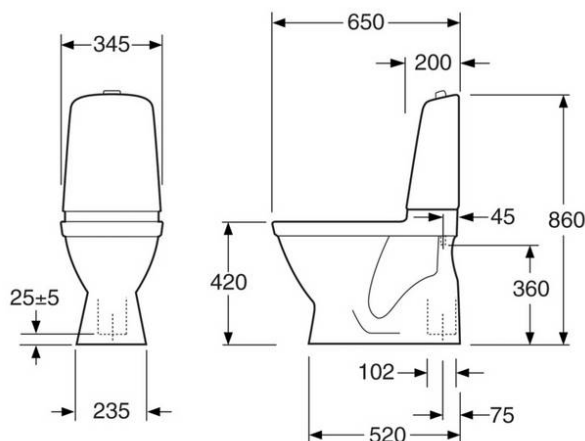

Artikkelnummer mv.

NRF-nr:
6023018

ART-nr:
GB115500601203G

EAN-nr:
7391530062815

Emballasje
L: 680,00 x W: 360,00 x H: 940,00 mm.
Vekt: 31,00 kg

Anbefalt utsalgspris
5 719 NOK (4575 NOK ekskl. skatt)

Energimerking og sertifiseringer