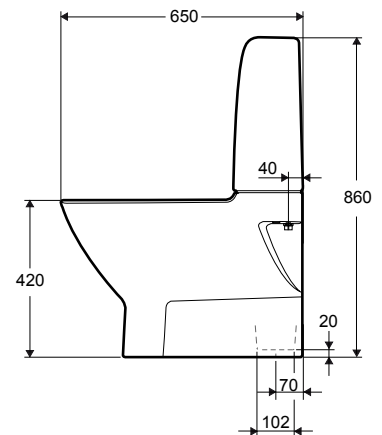

Ifö Spira Art gulvstående toalett 6240

- Helt uten spylekant - Rimfree. Hygienisk og lett å holde rent.
- Hel susternekappe for enklere rengjøring. Innersisterne i plast som gjør at man unngår kondens.
- Glatt utside for enklere rengjøring.
- Fresh WC er standard - gir frisk duft og forenkler rengjøringen. Fresh WC pinnen plasseres i spyleknappen.
- Innebygget S lås.
- Ifö Spira Art sete i hvit hardplast bestilles i tillegg.
- Toalettet har Ifö Clean - vår rengjøringsvennlige glasur
- Hvit trykknapp, 4/2 liters spyling.
- Godkjent i henhold til Nordic Quality.
- Designet av Knud Holscher.