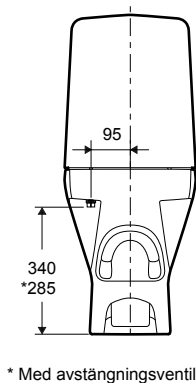

Ifö Spira Art gulvstående toalett 6240

- Helt uten spylekant - Rimfree. Hygienisk og lett å holde rent.
- Hel susternekappe for enklere rengjøring. Innersisterne i plast som gjør at man unngår kondens.
- Glatt utside for enklere rengjøring.
- Fresh WC er standard - gir frisk duft og forenkler rengjøringen. Fresh WC pinnen plasseres i spyleknappen.
- Innebygget S lås.
- Ifö Spira Art sete i hvit hardplast bestilles i tillegg.
- Toalettet har Ifö Clean - vår rengjøringsvennlige glasur
- Hvit trykknapp, 4/2 liters spyling.
- Godkjent i henhold til Nordic Quality.
- Designet av Knud Holscher.