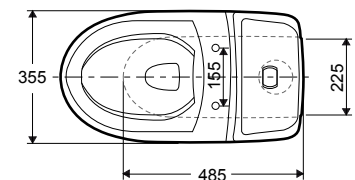

Ifö Spira Art gulvstående toalett 6240

- Helt uten spylekant - Rimfree. Hygienisk og lett å holde rent.
- Hel susternekappe for enklere rengjøring. Innersisterne i plast som gjør at man unngår kondens.
- Glatt utside for enklere rengjøring.
- Fresh WC er standard - gir frisk duft og forenkler rengjøringen. Fresh WC pinnen plasseres i spyleknappen.
- Innebygget S lås.
- Ifö Spira Art sete i hvit hardplast bestilles i tillegg.
- Toalettet har Ifö Clean - vår rengjøringsvennlige glasur
- Hvit trykknapp, 4/2 liters spyling.
- Godkjent i henhold til Nordic Quality.
- Designet av Knud Holscher.