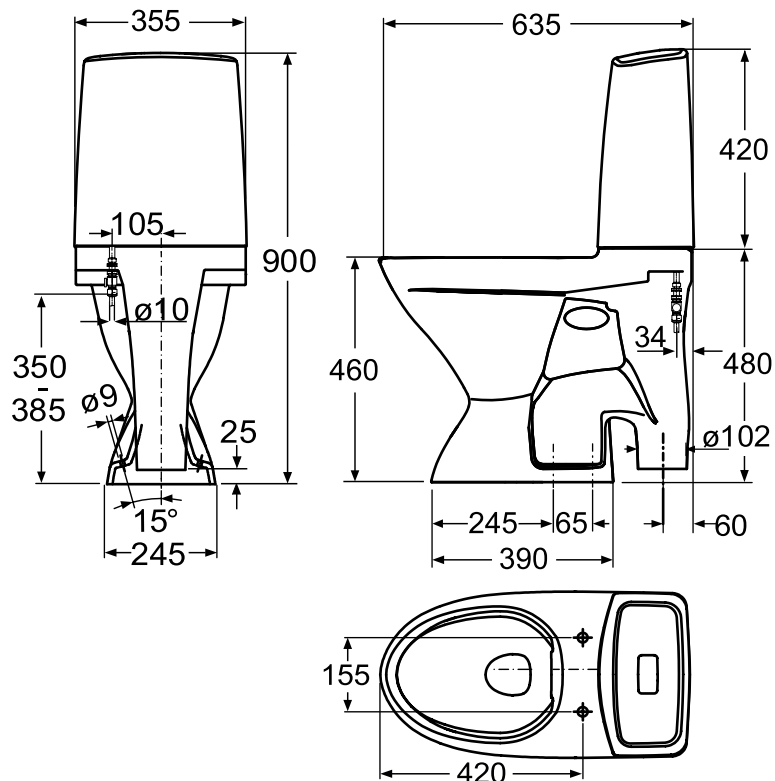

Porsgrund Glow Rimfree® 67, høy med skrueshull

Gulvklosett, renoveringsmodell, høy

Porsgrund Glow Rimfree 67 med åpen S-lås er helt uten spylekant. Det gjør at bakterier og smuss ikke har noen steder å gjemme seg, og klosettet blir enklere å rengjøre og mer hygienisk. Klosettet har stor fot som dekker gamle merker i gulv. Kan også leveres med avløpsmansjett for tilkobling vaskemaskin eller servant. Velg tilkobling venstre eller høyre sett forfra. Monteres med medfølgende skruer i gulvet. Klosettet har hel susternekappe med separat innersisterne i plast. Slik unngår man kondens på susternekappen og får en mer lydsvak påfylling. Fresh WC som gir en frisk duft og gjør rengjøringen enklere er standard. Duftstaven legges i via spyleknappen. Sete bestilles separat. Sitte høyde uten sete 460 mm. 4/2 liter spyling. Porsgrund Glow har den rengjøringsvennlige Porsgrund Smart glasuren.

Rimfree

Produkt	PB nr.	Farge	Material	Netto-vekt	Brutto-vekt	EAN	NRF nr
Porsgrund Glow 67 gulvklosett høy, åpen s-lås, dobbelspyling	3826701301	Hvit	Porselen	31	33	4025410736109	6002882
Porsgrund Glow 67 gulvklosett høy, åpen s-lås, enkelspyling	3526701301	Hvit	Porselen	31	33	4025410736284	6002881
Porsgrund Glow 67 gulvklosett høy, avløpsmansjett venstre, åpen s-lås, dobbelspyling	3846701301	Hvit	Porselen	31	33	4025410736093	6002878
Porsgrund Glow 67 gulvklosett høy, avløpsmansjett høyre, åpen s-lås, dobbelspyling	3856701301	Hvit	Porselen	31	33	4025410736291	6002879