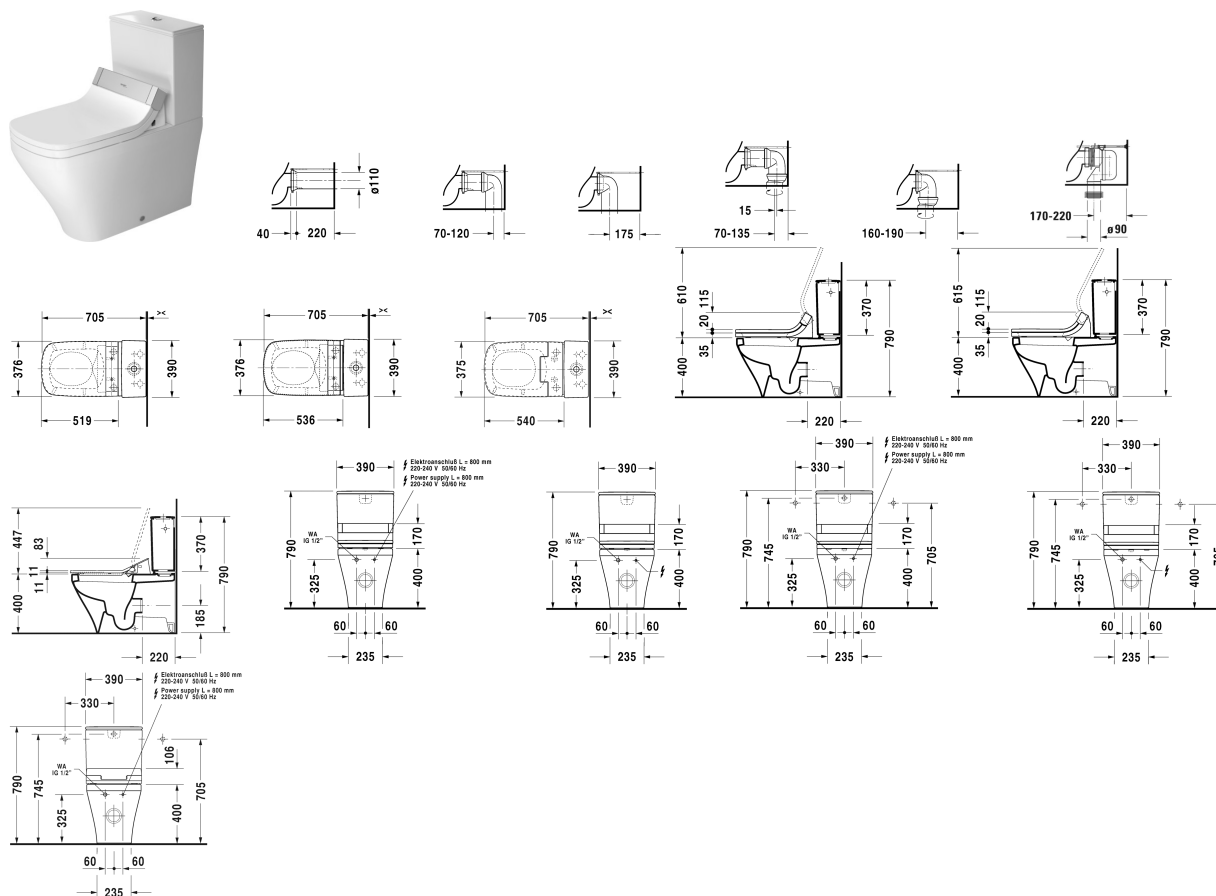

DuraStyle Gulvstående toalett # 215659..00

| < 370 mm > |

Gulvstående toalett	Dimensjoner	Vekt	Modellnummer
(uten susterne og sete), kun i forbindelse med SensoWash, nordisk modell, Avløp for Vario tilslutningssett for vannrett og loddrett avløp, lengdejusterbart fra 70 - 190 mm, og Vario tilslutningsbend for loddrett avløp fra 170 - 220 mm, inkludert tilslutningsdeler for SensoWash med skjult tilslutning, inkl. fastgjørelse			
Farger			
00 Hvit alpin 20 HygieneGlaze (et antibakterielt keramisk glasure som gir høyere grad av hygiene på badet)			
Variant			
♦ 4,5 l	370 x 700 mm	41,300 kg	215659..00