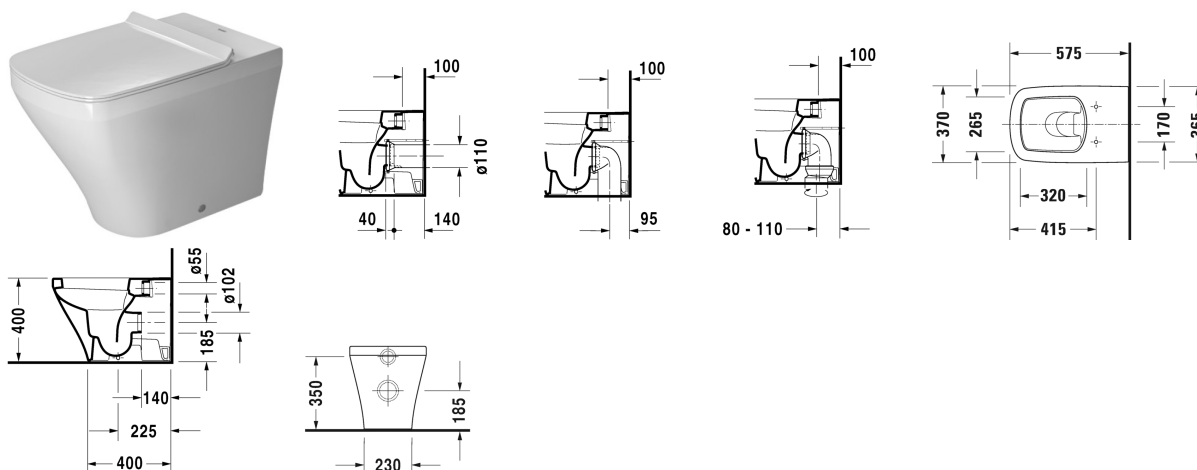

DuraStyle Toalett gulvstående # 215009..00

| < 370 mm > |

Toalett gulvstående	Dimensjoner	Vekt	Modellnummer
back-to-wall, til uavhengig vanntilslutning, Inkl. fastgjørelse, nordisk modell, vannrett avløp			
Farger			
00 Hvit alpin 20 HygieneGlaze (et antibakterielt keramisk glasur som gir høyere grad av hygiene på badet)			
Variant			
♣ 4,5 l	370 x 570 mm	28,000 kg	215009..00
Sanitærporselen med overflate i WonderGliss vil holde seg ren og se godt ut i lang tid fremover. Ved bestilling av WonderGliss, vennligst legg til et "1" som det ellefte siffer i modellnummeret.			
Dobbelmuffe Diameter 110 mm	ø 110 mm	0,160 kg	001411
Egnede produkter			
Toalettsete rustfrie stålhengsler, uten automatisk lukking,			006371
Toalettsete rustfrie stålhengsler, avtakbar, med SoftClose,			006379

Alle tegninger inneholder de nødvendige mål som er gjenstand for standard toleranser. De fremkommer i mm og er ikke bindende. Eksakte mål, spesielt ved særskilte tilpassede monteringsforhold, kan bare skaffes fra det ferdige porselensprodukt.