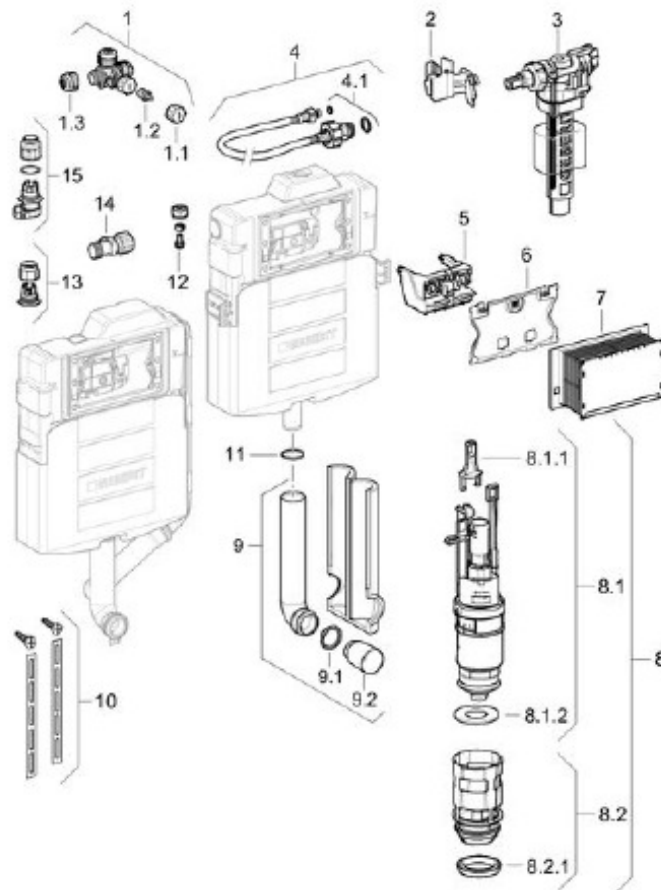

7	240.189.00.1	Geberit sett gjengestag M12 (2 stk.)	
8	152.426.46.1	Geberit klosettilslutning, lengde 18,5 cm: d90mm d1=45mm Matt forkrommet	
8		Geberit tilkoplingssett for gulvstående og vegghengt toalett	mer reservedeler
10	366.820.92.1	Geberit beskyttelsesplugg: d90mm	
11	366.061.16.1	Geberit PE tilkoplingsbend 90° for vegghengt toalett: d90mm d1=90mm	
11.1	387.282.00.1	Geberit PE pakningsring: d90mm	
12	367.928.16.1	Geberit PE reduksjonsmuffe: d1=90mm d2=110mm	
12.1	387.282.00.1	Geberit PE pakningsring: d90mm	
14	242.012.00.1	Geberit klammer for klosettbend	
15	111.849.00.1	Geberit Duofix sett føtter med stor fotplate	
16	242.010.00.1	Ytterrør uten grenør, til Geberit Sigma innbyggingssystemer 12 cm	Til utgangen av 2012
17	242.609.00.1	Geberit lekkasjeindikatorstuss	
18	367.997.16.1	Geberit PE tilkoplingsbend 90° med lekkasjeindikatorstuss: d90mm d1=90mm	
19	242.698.00.1	Geberit spylør	Passer for elementbredde 50 cm

Geberit Sigma innbyggingssternerne 12 cm, for PEX-kobling (UP320)
Produksjonsår 2008-
Gyldig for artikkel

109.305.00.5

260.305.00.5

Kjennetegn
Modell navn

UP320/Sigma 12 cm

Dimensjon / design

Serviceåpning: 22 x 14 cm, systerne: 39,5 x 42,5 cm

PA nummer

-

Modulnummer

-

Reservedeltegning

Reservedeler (kun de artiklene som er listet opp i bestillingstabellen, er tilgjengelige)

Pos.	Artikkelnr.	Betegnelse	Merknader
1	241.879.00.1	Geberit vanntilkopling for PEX-rør, med integrert hjørneventil	
2	240.923.00.1	Festeklips, til Geberit innløpsventil type 380	
3	240.705.00.1	Geberit innløpsventil type 380, vanntilkopling på siden, 3/8", nippel av messing	
3		Geberit innløpsventil type 380, vanntilkopling på siden	mer reservedeler