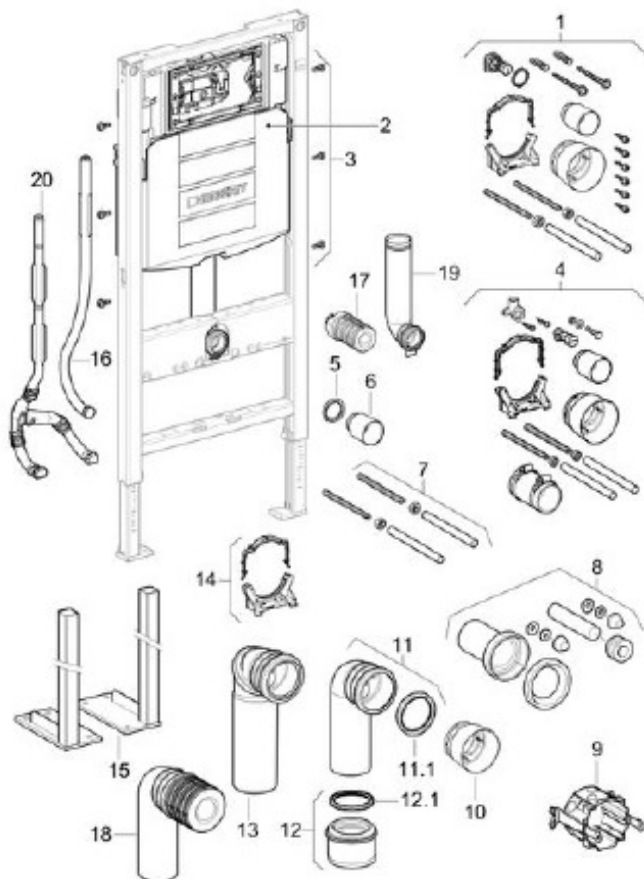

Reservedeltegning

Reservedeler (kun de artiklene som er listet opp i bestillingstabellen, er tilgjengelige)

Pos.	Artikkelnr.	Betegnelse	Merknader
1	241.869.00.1	Montasjetilbehør, til Geberit Duofix element for vegghengt toalett, med Sigma innbyggingsisterne 12 cm	
2		Geberit Sigma innbyggingsisterne 12 cm (UP320)	mer reservedeler
2		Geberit Sigma innbyggingsisterne 12 cm, for PEX-kobling (UP320)	mer reservedeler
5	362.771.00.1	Leppepakning, til Geberit spylør: d45mm	
6	362.796.92.1	Geberit beskyttelsesplugg: d44.6mm	

7	240.189.00.1	Geberit sett gjengestag M12 (2 stk.)	
8	152.426.46.1	Geberit klosettilslutning, lengde 18,5 cm: d90mm d1=45mm Matt forkrommet	
8		Geberit tilkoplingssett for gulvstående og vegghengt toalett	mer reservedeler
10	366.820.92.1	Geberit beskyttelsesplugg: d90mm	
11	366.061.16.1	Geberit PE tilkoplingsbend 90° for vegghengt toalett: d90mm d1=90mm	
11.1	387.282.00.1	Geberit PE pakningsring: d90mm	
12	367.928.16.1	Geberit PE reduksjonsmuffe: d1=90mm d2=110mm	
12.1	387.282.00.1	Geberit PE pakningsring: d90mm	
14	242.012.00.1	Geberit klammer for klosettbend	
15	111.849.00.1	Geberit Duofix sett føtter med stor fotplate	
16	242.010.00.1	Ytterrør uten grenør, til Geberit Sigma innbyggingssystemer 12 cm	Til utgangen av 2012
17	242.609.00.1	Geberit lekkasjeindikatorstuss	
18	367.997.16.1	Geberit PE tilkoplingsbend 90° med lekkasjeindikatorstuss: d90mm d1=90mm	
19	242.698.00.1	Geberit spylør	Passer for elementbredde 50 cm

Geberit Sigma innbyggingssternerne 12 cm, for PEX-kobling (UP320)
Produksjonsår 2008-
Gyldig for artikkel

109.305.00.5

260.305.00.5

Kjennetegn
Modell navn

UP320/Sigma 12 cm

Dimensjon / design

Serviceåpning: 22 x 14 cm, systerne: 39,5 x 42,5 cm