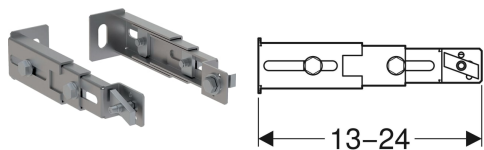

Geberit Duofix sett fotfeste på bakvegg

Eksempelbilde

Bruksformål

- For alternativt fotfeste av Geberit Duofix elementene til bakvegg

Egenskaper

- Justerbar dybde

Leveranseomfang

- Sett à 2 stk

- Forsinket

Tekniske data

Materiale

Stål

Art. nr.	NRF nr.
111.064.00.1	6166192