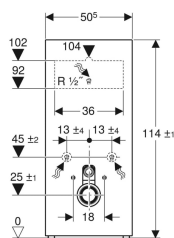

## Geberit Monolith modul for vegghengt toalett, 114 cm

Eksempelbilde

### Egenskaper

- Dobbeltskyl
- Utligning av byggtoleranser mulig
- Høyde kan økes inntil 7 cm
- Festehøyde toalettstål 35 ± 1 cm

### Leveranseomfang

- Vanntilkoplingssett med 2 hjørneventiler 1/2"
- Spylørforlengelse 160 mm
- Pakningsring av EPDM, ø 44/55 mm
- Tilkoblingsrør av PE-HD, ø 90 mm
- Reduksjonsmuffe av PE-HD, ø 90/110 mm
- 2 gjengestag M12

### Tekniske data

Strømningstrykk	0.1-10 bar
Maksimal vanntemperatur	25 °C
Spylemengde fabrikkinnstilling	6 og 3 l
Stor spylemengde innstillingsområde	4.5 / 6 l
Liten spylemengde	3 l
Beregnet gjennomstrømningsmengde	0.11 l/s
Minste strømningstrykk for beregnet gjennomstrømningsmengde	0.5 bar