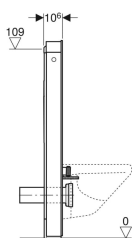

## Geberit Monolith modul for vegghengt toalett, 114 cm

Eksempelbilde

### Bruksformål

- For renoveringer, om- og nybygg
- For fester til vegg med avløpshøyde > 23 cm
- For utskifting av lavhengende synlige sisterner
- For utskifting av synlige sisterner i halv høyde
- For utskifting av vegghengte toaletter med synlig sisterner
- For utskifting av vegghengte toaletter med spyleventil
- For utskifting av vegghengte toaletter med innbyggings sisterner med maks. serviceåpningshøyde < 109 cm
- For Geberit AquaClean dusjtoaletter
- For tilkobling av Geberit AquaClean toalettseter, med tilbehør
- For montering på ferdige gulv
- For montering foran lette og massive vegger

### Egenskaper

- Dobbeltskyl
- Utligning av byggtoleranser mulig
- Høyde kan økes inntil 7 cm
- Festehøyde toalettstål 35 ± 1 cm

### Leveranseomfang

- Vanntilkoplingssett med 2 hjørneventiler 1/2"
- Spylørforlengelse 160 mm
- Pakningsring av EPDM, ø 44/55 mm
- Tilkoblingsrør av PE-HD, ø 90 mm
- Reduksjonsmuffe av PE-HD, ø 90/110 mm
- 2 gjengestag M12