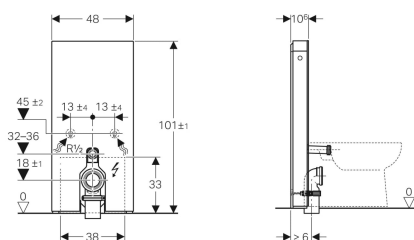

Geberit Monolith Plus modul for gulvstående toalett, 101 cm

Eksempelbilde

Bruksformål

- For gulvtilkoplinger
- For renoveringer, om- og nybygg
- For fester til vegg med en avløpshøyde på 18 cm
- For gulvstående toaletter med spylevanntilførselshøyde 32–36 cm fra gulvet i henhold til DIN EN 33
- For utskifting av lavhengende synlige sisterner
- For utskifting av gulvstående toaletter med synlig sisterner
- For tilkobling av Geberit AquaClean Tuma dusjtoalett gulvstående toalett
- For tilkobling av Geberit AquaClean toalettseter, med tilbehør
- For montering på ferdige gulv
- For montering foran lette og massive vegger

Leveranseomfang

- Vanntilkoplingssett med 2 hjørneventiler 1/2"
- Spylørforlengelse 160 mm
- Pakningsring av EPDM, \varnothing 44/55 mm
- Tilkoblingsrør av PE-HD, \varnothing 90 mm
- Reduksjonsmuffe av PE-HD, \varnothing 90/110 mm
- Tilslutningsbend 90° av PE-HD, \varnothing 90 / 110 mm