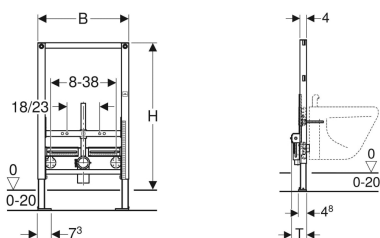

Geberit Duofix bidé-element, 82 cm, universelt

Eksempelbilde

Bruksformål

- For lett konstruksjon
- For montering i installasjoner foran vegg i delhøyde
- For montering i Geberit Duofix systemvegger i delhøyde
- For vegghengte bidéer med stående armatur
- For gulvkonstruksjoner 0–20 cm

Egenskaper

- Selvbærende ramme pulverlakkert

Leveranseomfang

- Tilslutningsbend av PE-HD, \varnothing 50 mm
- Pakning \varnothing 44/32 mm

- Ramme med borehull \varnothing 9 mm for feste i trerammekonstruksjon
- Forsinkede fotstøtter
- Fotstøtter justerbare 0–20 cm
- Fotstøtter med sklisikring
- Fotplatedybde passer til montering i U-profil UW 50 og UW 75 og Geberit Duofix systemskiner
- Dreibare fotplater
- Festeavstand vegghengt bidé 18 eller 23 cm
- Høydejusterbart bidéfeste
- Feste for tilslutningsbend, høydejusterbart og lydisolert
- Bredde- og høydejusterbare armaturfester

- 2 gjengestag M12
- Monteringsmateriell

Art. nr.	NRF nr.	B	H	T
111.524.00.1	6165963	50 cm	82 cm	10 cm