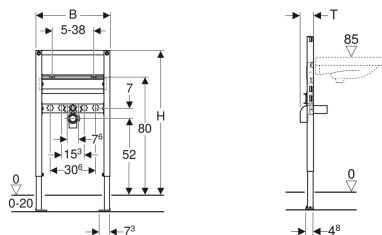

Geberit Duofix servantelement, 82–98 cm, stående armatur

Eksempelbilde

Bruksformål

- For lett konstruksjon
- For montering i installasjoner foran vegg i delhøyde
- For montering i Geberit Duofix systemvegger i delhøyde
- For montering av servanter
- For stående armaturer
- For gulvkonstruksjoner 0–20 cm

Egenskaper

- Selvbærende ramme pulverlakkert

Leveranseomfang

- Tilslutningsbend av PE-HD, \varnothing 50 mm
- Pakning \varnothing 44/32 mm

- Ramme med borehull \varnothing 9 mm for feste i trerammekonstruksjon
- Forsinkede fotstøtter
- Fotstøtter justerbare 0–20 cm
- Fotstøtter med skliskring
- Dreibare fotplater
- Fotplatedybde passer til montering i U-profil UW 50 og UW 75 og Geberit Duofix systemskiner
- Festeavstand servant 5–38 cm
- Feste for tilslutningsbend, høydejusterbart og lydisolert
- Høyde- og dybdejusterbar armaturtilkoplingsplate

- 2 gjengestag M10
- Monteringsmaterieill

Art. nr.	NRF nr.	B	H	T
111.490.00.1	6165959	50 cm	82–98 cm	7.5 cm

Tilbehør

- Geberit Duofix feste for servanter med festeavstand 38–58 cm
- Geberit Duofix sett vegganker for enkeltmontering
- Geberit Duofix sett vegganker for enkelt- og systemmontering
- Geberit Duofix travers, for påsetting, for sideveggfeste
- Geberit Duofix festemateriale for stenderavstand 50–57,5 cm
- Geberit Duofix sett fotforlengere for gulvkonstruksjon 20–40 cm
- Geberit Duofix sett fotstøtter med stor fotplate