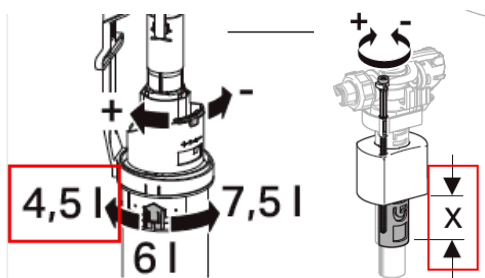

Geberit AS

Duofix Sigma innebyggingsisterne (UP320)

3. DRIFTSTEKNISKE OPPLYSNINGER

Antatt teknisk levetid uten utskiftninger

> 25 år

Garanti og vilkår

5 år

Fuktbestandighet

«Stålramme tåler moderate fuktmengder»

Renholdsvennlighet

«God»

Øvrige opplysninger

Innhold i forpakning:

- Øvre og nedre veggfester
- Justerbare selvstøttende ben
- PEX kupling R1/2" for PEX 15 x 2.5 mm og 16 x 2.5 mm
- Utføringsboks med lokk for serviceåpning
- 2 gjengestag M12 for klosettskål
- Integrrert vannrør for tilførsel til Geberit AquaClean
- Spylørør
- Tilkoblings sett for WC, ø 90 mm
- WC avløpsbend, PE-HD, ø 90 mm
- Overgang, ø 90 / 110 mm
- Beskyttelsesplugg
- Festemateriell
- Installasjonsveiledning iht. TEK10

* **BREEAM / miljø:** Duofix sisterner kan enkelt justeres slik at kravene i BREEAM kapittel 8.0 imøtekommes.

Andre poeng: Dobbeltskyll samt maks spylevolum 4l.

Spylevolum 4l. oppnås ved at skyllemengden først justeres til 4,5l. og deretter regulerer innløpsarmaturet slik at x målet blir 27mm