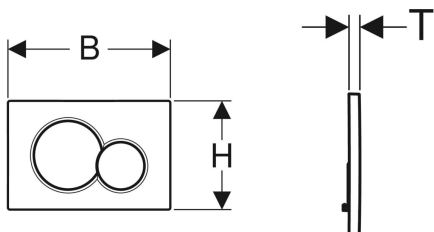

Geberit Sigma01 betjeningsplate til dobbeltskyl

Eksempelbilde

Bruksformål

- For aktivering av skyll med Sigma innbyggingsystemer

Egenskaper

- Frontbetjening

Leveringsomfang

- Monteringsramme
- 2 avstandsbolter

- Lydisolerte trykkstag, verktøyfri rask montering

Tekniske data

Betjeningskraft | < 20 N

- 2 trykkstag

Art. nr.	NRF nr.	Farge / overflate	Materiale	B	H	T
115.770.11.5	6166542	Hvit	Plast	24.6 cm	16.4 cm	1.3 cm
115.770.21.5	6166543	Blankforkrommet	Plast	24.6 cm	16.4 cm	1.3 cm
115.770.DT.5	6166176	Edelmessing galvanisert	Plast	24.6 cm	16.4 cm	1.3 cm
115.770.DW.5	6166546	Svart	Plast	24.6 cm	16.4 cm	1.3 cm
115.770.KA.5	6166545	Plate: blankforkrommet Knapper: matt forkrommet	Plast	24.6 cm	16.4 cm	1.3 cm
115.770.JQ.5	6166254	Krommatt / Easy-to-clean-belegg	Plast	24.6 cm	16.4 cm	1.3 cm

Tilbehør

- Geberit DuoFresh-modul med automatisk start og innstikk til Geberit DuoFresh Stick, til Sigma innbyggingsystemer 12 cm
- Geberit DuoFresh modul med manuell start og innstikk til Geberit DuoFresh Stick, til Sigma innbyggingsystemer 12 cm
- Innstikk for Geberit DuoFresh Stick, for Sigma innbyggingsystemer 12 cm
- Geberit forlengersett for Sigma, Omega og Kappa innbyggingsystemer