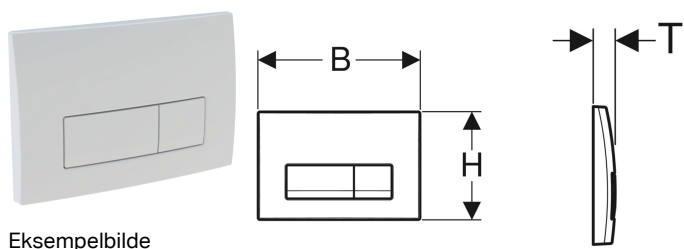

Geberit betjeningsplate Delta51, for dobbeltskyl

Eksempelbilde

Bruksformål

- For aktivering av skyll ved Geberit Delta innbyggingssystemer

Tekniske data

Betjeningskraft | < 20 N

Egenskaper

- Frontbetjening

Leveranseomfang

- Monteringsramme
- 2 trykkstag

- Monteringsmaterieell

Art. nr.	NRF nr.	Farge / overflate	Materiale	B	H	T
115.105.11.1	6166275	Alpehvit	Plast	24.6 cm	16.4 cm	2.6 cm
115.105.21.1	6166276	Blankforkrommet	Plast	24.6 cm	16.4 cm	2.6 cm
115.105.46.1	6166277	Matt forkrommet	Plast	24.6 cm	16.4 cm	2.6 cm