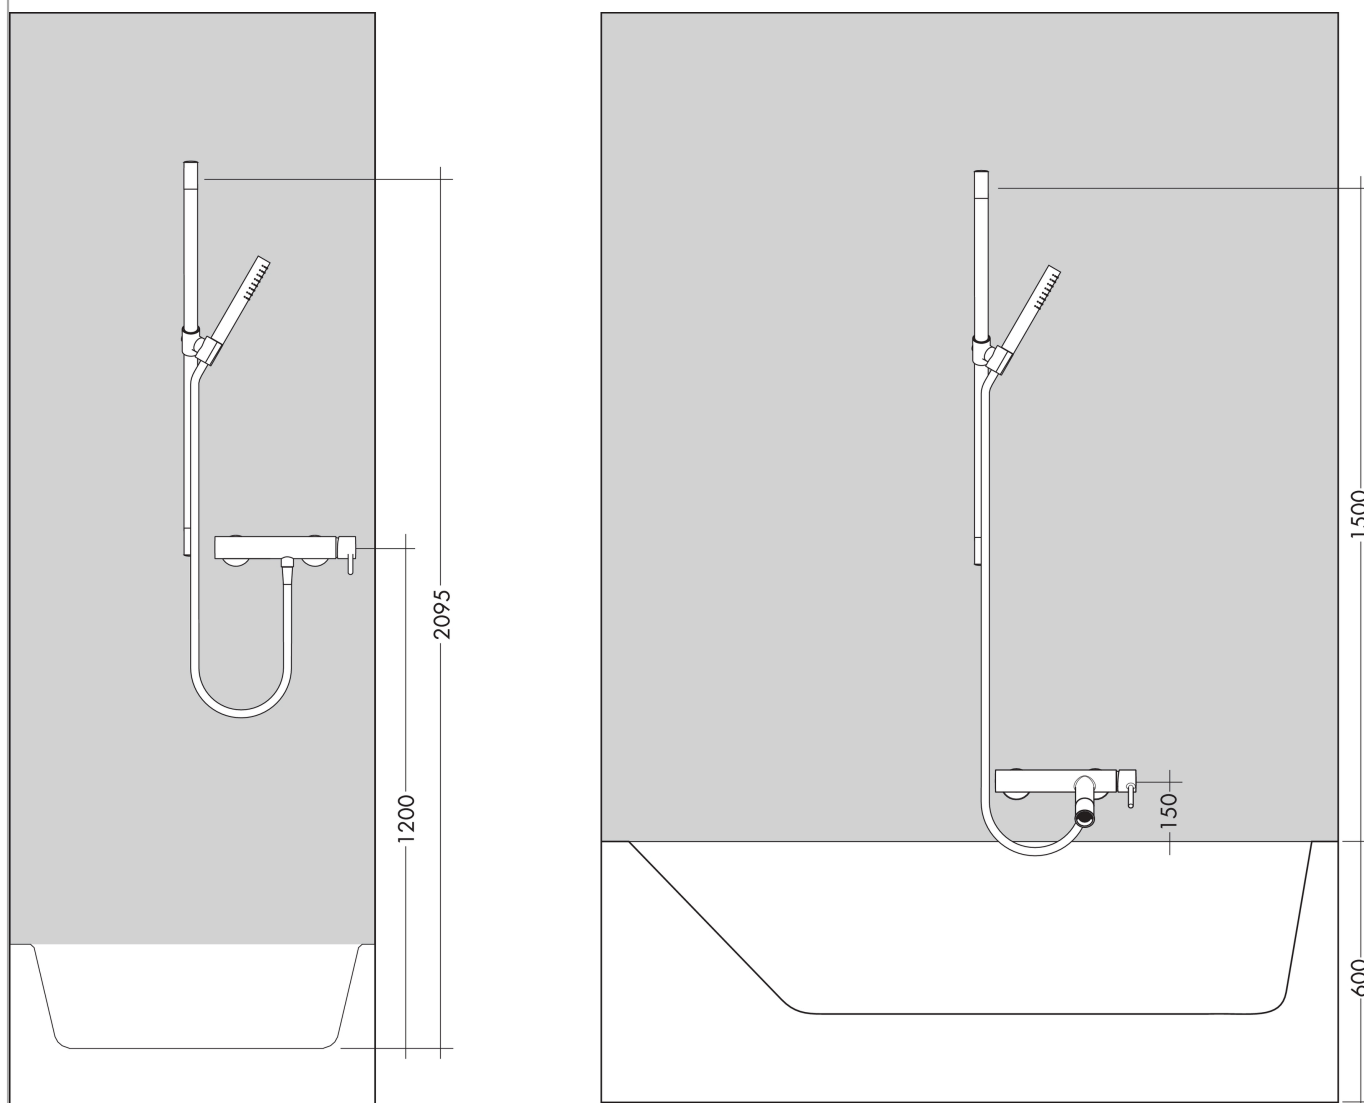

## Måltegning

**AXOR Starck**  
**AXOR Starck dusjsett 90 cm med pinnehåndddusj 2jet**  
 Overflater: krom Art. nr. : 27980000

## Gjennomstrømningsdiagram

Forbruksverdiene måles ved normal bruk med tilhørende armatur (temostat/blandebatteri/innmurt ventil).

**AXOR Starck**  
**AXOR Starck dusjsett 90 cm med pinnehånddusj 2jet**  
Overflater: krom Art. nr. : 27980000

## Monteringseksempel

**AXOR Starck**  
**AXOR Starck dusjsett 90 cm med pinnehåndduj 2jet**  
Overflater: krom Art. nr. : 27980000

## Eksplosjonstegning

Produksjonsår: >04/11

**AXOR Starck**  
**AXOR Starck dusjsett 90 cm med pinnehånddusj 2jet**  
 Overflater: krom Art. nr. : 27980000