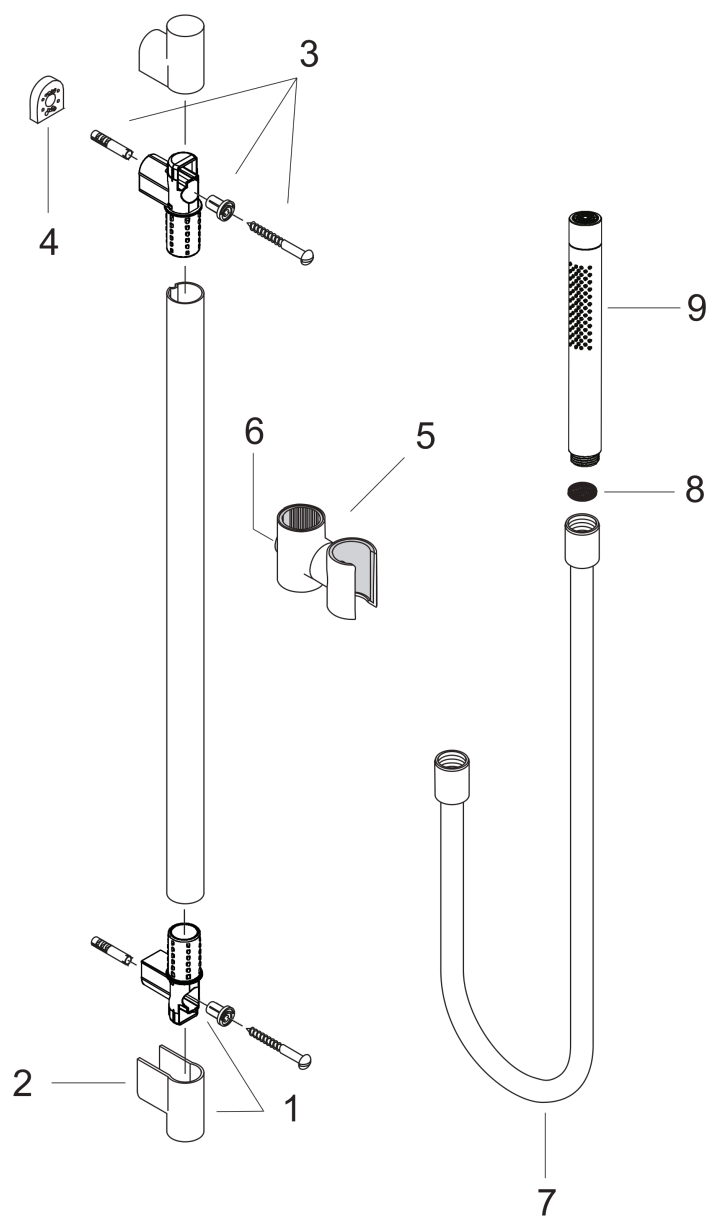

## Gjennomstrømningsdiagram

Forbruksverdiene måles ved normal bruk med tilhørende armatur (temostat/blandebatteri/innmurt ventil).

**AXOR Starck**  
**AXOR Starck dusjsett 90 cm med pinnehånddusj 2jet**  
Overflater: krom Art. nr. : 27980000

## Monteringseksempel

**AXOR Starck**  
**AXOR Starck dusjsett 90 cm med pinnehåndduj 2jet**  
Overflater: krom Art. nr. : 27980000

## Eksplosjonstegning

Produksjonsår: >04/11

**AXOR Starck**  
**AXOR Starck dusjsett 90 cm med pinnehånddusj 2jet**  
 Overflater: krom Art. nr. : 27980000

## Reservedelsliste

Produksjonsår: >04/11

Pos.	Beskrivelse	Art. nr.	PC	PU
1	wall support + cover	92110000	0	1
2	cover	94055000	0	1
3	mounting set	40915000	0	1
4	tile-matching-disk	96186000	0	1
5	shower holder, assy	96311000	0	1
6	screw	97535000	0	1
7	shower hose 1,60 m	28286000	0	1
8	filter packing	94246000	0	1
9	handshower	28532000	0	1