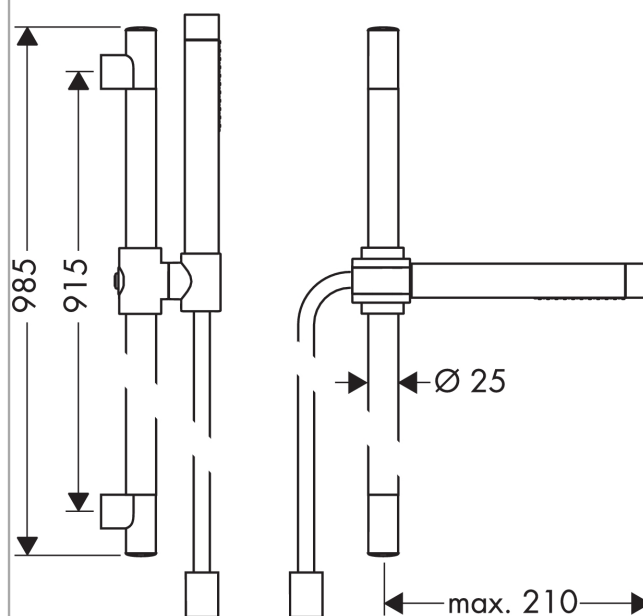

### Informasjon

- består av: pinnehånddusj, dusjstang, dusjslange, glider
- stråletype: Rain, myk stråle
- velg dusjstråle med dreibar stråleskive
- dusjhodestørrelse: 70 mm
- kuleledd i tilkobling for å hindre at dusjslangen krøller seg sammen
- dusjslange med dobbeltsidig sylindrisk mutter
- maksimal gjennomstrømningsmengde ved 3 bar: 16 l/min
- forkrommede veggfester av plast

## Måltegning

**AXOR Starck**  
**AXOR Starck dusjsett 90 cm med pinnehåndddusj 2jet**  
 Overflater: krom Art. nr. : 27980000

## Gjennomstrømningsdiagram

Forbruksverdiene måles ved normal bruk med tilhørende armatur (temostat/blandebatteri/innmurt ventil).

**AXOR Starck**  
**AXOR Starck dusjsett 90 cm med pinnehånddusj 2jet**  
Overflater: krom Art. nr. : 27980000

## Eksplosjonstegning

Produksjonsår: >04/11

**AXOR Starck**  
**AXOR Starck dusjsett 90 cm med pinnehånddusj 2jet**  
 Overflater: krom Art. nr. : 27980000