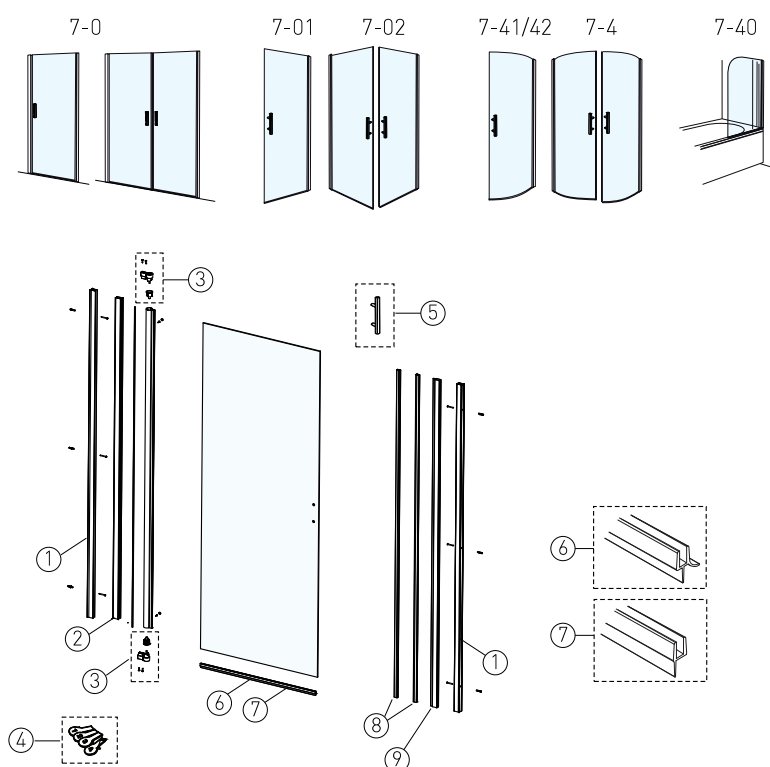

Porsgrund Showerama - 7-0, 7-01, 7-02, 7-4, 7-40, 7-41, 7-42 (2005-2011)

Nr	Produkt	Produktnummer	NRF-nummer	EAN
1	Showorama veggprofil 7-4, 7-0,7-01,7-41,7-42, 7-40	Z3540001		 7 594 118 445543
3	Showorama 7-4,-02,-0,-01,-41,-42,-40 stying	Z200014001		 7 594 118 447592
4	Showorama 7-4 oppbyggingsplater (shims)	Z5695001		 7 594 118 447561
5	Showorama, håndtak dusj komplett, 6- og 7-serien	Z7180001		 7 594 118 449329
6	Showorama 8-02, gulvtetning	Z5371001		 7 594 118 445604
7	Floor sealing list 2100 mm	Z5394001		 7 594 118 447547
	Showorama 7-4, 7-0, 7-01, 7-02, 7-40 gulvtetning lav	Z5377001		 7 594 118 445567
8	Magnetlister 457-02 komplett	Z5317001	6067769	 7 594 118 446847
	Showorama 7-4, 7-0, 7-01 magnetlister	Z5373001		 7 594 118 447554
9	Showorama 7-0 anslagsprofil komplett	Z3983001	6067711	 7 594 118 445611