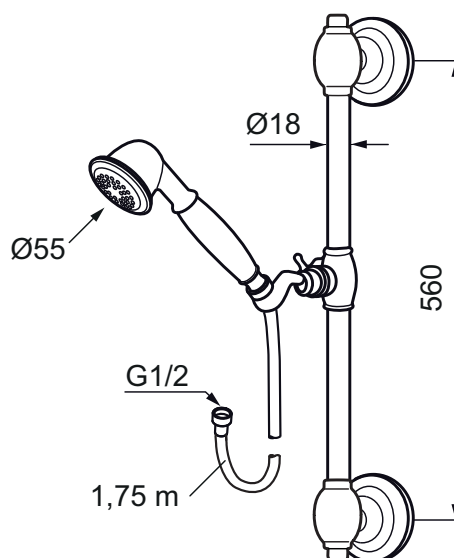

Mora Classic

mora

ANNO 1927

Mora Classic er en eksklusiv serie vannkraner som ivaretar de gamle designidealene med de runde og kraftige formene. Alle deler er fremstilt i metall, med ekte Morakvalitet. I tillegg til en deilig dusj gir et Mora Classic dusjsett deg detaljen som skaper helheten i innredningen din. Moderne teknikk i klassisk tapning når den er som best.

- Metallslange 1,75 m, PVC/BPA-fri innerslange
- Alle deler laget av metall

No PVC

Utførelse	MA nr	NRF nr
Krom	13 02 77	4294537
Krom/Gull	13 02 77.0065	4294538