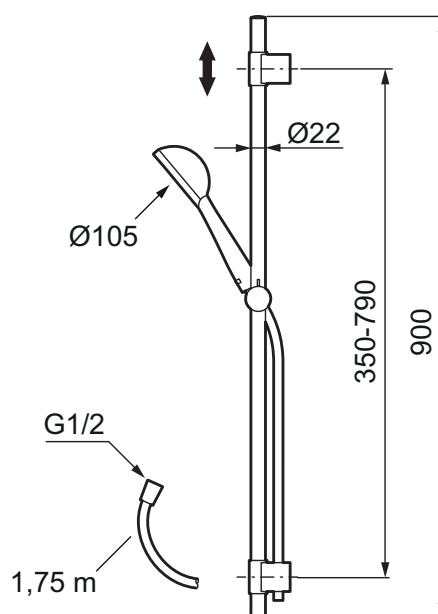

# Mora One

mora

ANNO 1927

Teknisk innovasjon, håndverk og design er noen av kjennetegnene til serien Mora One. Thomas Sandell, arkitekt og designer har skapt en nøktern og elegant serie blandebatterier som på en stilfull og elegant forteller om brukervenlighet, skjønnhet og holdbarhet. Mora One er en komplett serie med badekarbatteri, dusjbatteri, dusjsett, takdusj, kjøkkenbatterier og servantbatterier.

- Metallslange 1,75 m, PVC/BPA-fri innerslange
- Med antikalksystem "Easy Clean"
- Mora Eco 9 l/min
- Hånddusj med sving

Mora Eco

No PVC

EasyClean

Utførelse  
Krom

MA nr  
13 03 40

NRF nr  
4294191