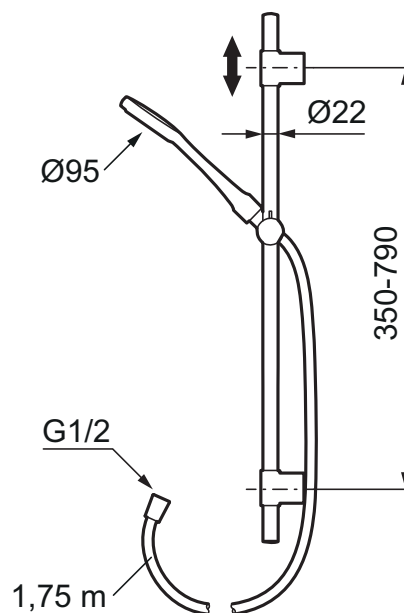

- Metallslange 1,75 m, PVC/BPA-fri innerslange
- Hånddusj med sivel
- Med antikalksystem "Easy Clean"
- Velgbar anslutning med/uten luftinnblanding
- Luftinnblanding gir komfortvannmengde ved 6 l/min og ca maks vannmengde 10 l/min