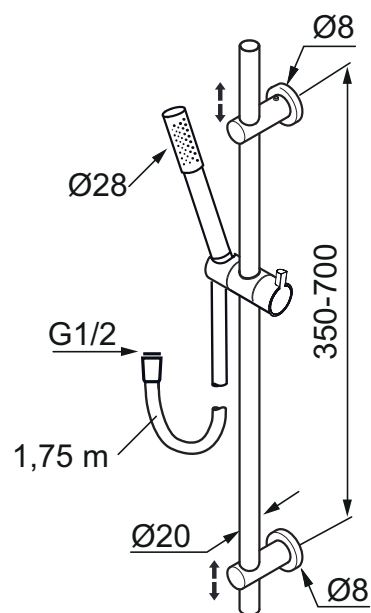

Mora Rexx S6

mora

ANNO 1927

Mora Rexx er essensen av skandinavisk design og funksjonalitet. Serien er minimalistisk og har fokus på enkelhet. Innovasjonen ligger i presisjonen. Når tradisjon og håndverk kombineres med moderne produksjonsmetoder og inspirerende formgivning, blir resultatet Mora Rexx. Her i form av et vakkert dusjsett med innebygd smart funksjonalitet.

- Metallslange 1,75 m, PVC/BPA-fri innerslange
- Med antikalksystem "Easy Clean"
- Mora Eco 9 l/min

Mora Eco

No PVC

EasyClean

Utførelse
Krom

MA nr
13 01 91

NRF nr
4294064