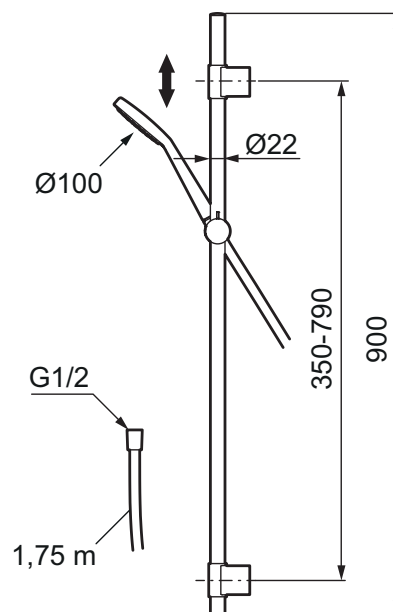

Mora MMIX S6

mora

ANNO 1927

Mora MMIX kombinerer en formfin og ergonomisk design med en energieffektiv innside. Designen preges av en kjælent bølgende geometri og formidler en tidløs og sammenhengende stil i hele serien. Vårt unike miljøkonsept EcoSafe™ ligger til grunn for utviklingsarbeidet og bidrar til lavt energiforbruk og langsiktige miljøhensyn.

- Slange 1,75 m, PVC/BPA-fri innerslange
- Med antikalksystem "Easy Clean"
- Mora Eco 12 l/min

No PVC

EasyClean

Utførelse
Krom

MA nr
13 03 11

NRF nr
4290622