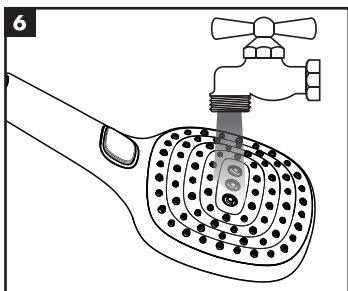

97708000

Raindance Select E 120
26520000 / 26520400

2

Raindance Select E 150
26550000 / 26550400

	P-IX	DVGW	SVGW	ACS	WRAS	NF	KIWA
26520XXX	P-IX 28001/IB	CO0505	X	X	X	X	X
26550XXX	P-IX 19142/IB		X	X	X	X	X

hansgrohe