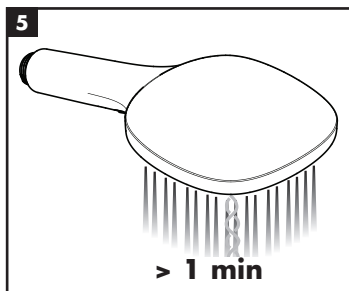

97708000

Raindance Select E 120
26520000 / 26520400

2

Raindance Select E 150
26550000 / 26550400

	P-IX	DVGW	SVGW	ACS	WRAS	NF	KIWA
26520XXX	P-IX 28001/IB	CO0505	X	X	X	X	X
26550XXX	P-IX 19142/IB		X	X	X	X	X

hansgrohe