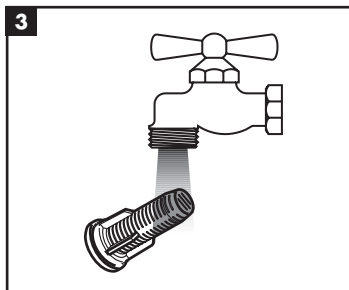

97708000

Raindance Select E 120
26520000 / 26520400

2

Raindance Select E 150
26550000 / 26550400

	P-IX	DVGW	SVGW	ACS	WRAS	NF	KIWA
26520XXX	P-IX 28001/IB	CO0505	X	X	X	X	X
26550XXX	P-IX 19142/IB		X	X	X	X	X

hansgrohe