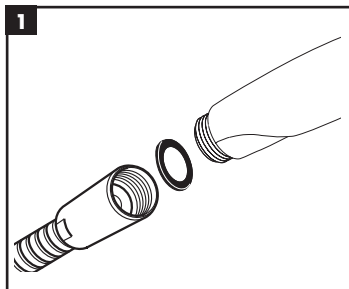

97708000

Raindance Select E 120
26520000 / 26520400

2

Raindance Select E 150
26550000 / 26550400

	P-IX	DVGW	SVGW	ACS	WRAS	NF	KIWA
26520XXX	P-IX 28001/IB	CO0505	X	X	X	X	X
26550XXX	P-IX 19142/IB		X	X	X	X	X

hansgrohe