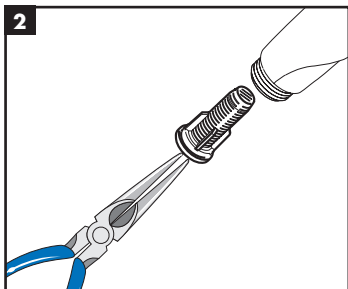

97708000

Raindance Select E 120
26520000 / 26520400

2

Raindance Select E 150
26550000 / 26550400

	P-IX	DVGW	SVGW	ACS	WRAS	NF	KIWA
26520XXX	P-IX 28001/IB	CO0505	X	X	X	X	X
26550XXX	P-IX 19142/IB		X	X	X	X	X

hansgrohe