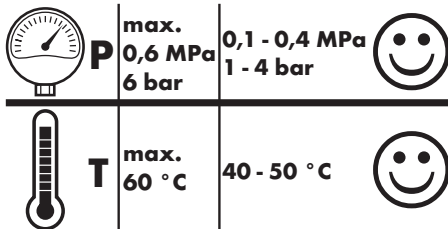

97708000

Raindance Select E 120
26520000 / 26520400

2

Raindance Select E 150
26550000 / 26550400

	P-IX	DVGW	SVGW	ACS	WRAS	NF	KIWA
26520XXX	P-IX 28001/IB	CO0505	X	X	X	X	X
26550XXX	P-IX 19142/IB		X	X	X	X	X

hansgrohe