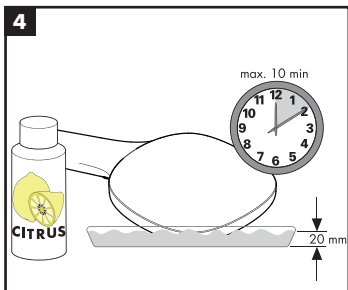

97708000

Raindance Select E 120
26520000 / 26520400

2

Raindance Select E 150
26550000 / 26550400

	P-IX	DVGW	SVGW	ACS	WRAS	NF	KIWA
26520XXX	P-IX 28001/IB	CO0505	X	X	X	X	X
26550XXX	P-IX 19142/IB		X	X	X	X	X

hansgrohe