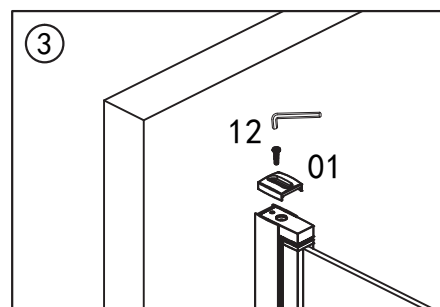

Monteringsmål

yterkant veggprofil:

Mål	Modell A & B	Modell C
500		485
600		585
700	670	685
800	770	785
900	870	885
1000	970	985

Justeringsmulighet på veggprofilen 0-15 mm

Eksempel modell B+B

Se monteringsstabell forrige side.

NB! Viktig å vatre opp veggprofilene.

NB! Viktig at veggprofilene er i vater ovenfor hverandre.

Hvis veggene/profilene må heves pga. fall på gulv, bruk vedlagt sjims/kil for nivåutjevning.

Skruen festes på innside av profil.

Justeringsmuligheter i vegg-
profilen på 0-15 mm.

Venstre dør

Skruen festes på innside av profil.

Fest på pyntedeksel.

Etterstram skruene i hengslene.

Modell C Fastvegg

Gulvfeste festes med silikon ned mot gulv.