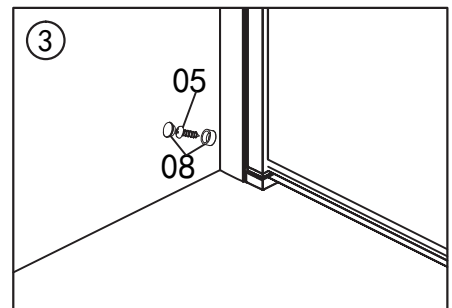

Monteringsmål

yterkant veggprofil:

Mål	Modell A & B	Modell C
500		485
600		585
700	670	685
800	770	785
900	870	885
1000	970	985

Justeringsmulighet på veggprofilen 0-15 mm

Eksempel modell B+B

Se monteringsstabell forrige side.

NB! Viktig å vatre opp veggprofilene.

NB! Viktig at veggprofilene er i vater ovenfor hverandre.

Hvis veggene/profilene må heves pga. fall på gulv, bruk vedlagt sjims/kil for nivåutjevning.

Skruen festes på innside av profil.

Justeringsmuligheter i vegg-
profilen på 0-15 mm.

Venstre dør

Skruen festes på innside av profil.

Fest på pyntedeksel.

Etterstram skruene i hengslene.

Modell C Fastvegg

Gulvfeste festes med silikon ned mot gulv.