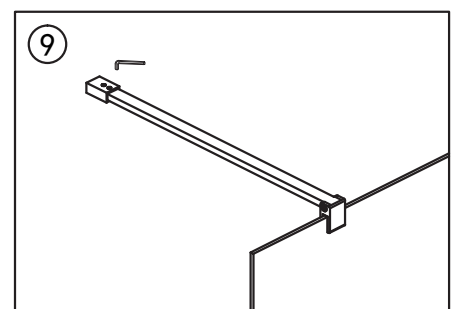

Montering av veggstag,
kapp etter ønsket lengde.