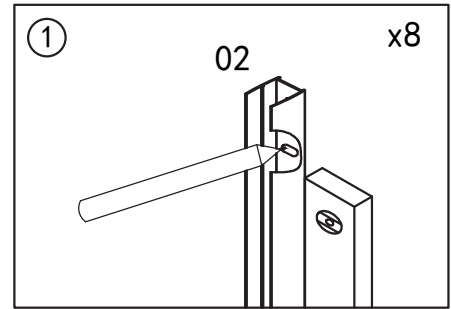

Monteringsmål

yterkant veggprofil:

Mål	Modell A & B	Modell C
500		485
600		585
700	670	685
800	770	785
900	870	885
1000	970	985

Justeringsmulighet på veggprofilen 0-15 mm

Eksempel modell B+B

Se monteringsstabell forrige side.

NB! Viktig å vatre opp veggprofilene.

NB! Viktig at veggprofilene er i vater ovenfor hverandre.

Hvis veggene/profilene må heves pga. fall på gulv, bruk vedlagt sjims/kil for nivåutjevning.

Skruen festes på innside av profil.

Justeringsmuligheter i vegg-
profilen på 0-15 mm.

Venstre dør

Skruen festes på innside av profil.

Fest på pyntedeksel.

Etterstram skruene i hengslene.

Modell C Fastvegg

Gulvfeste festes med silikon ned mot gulv.