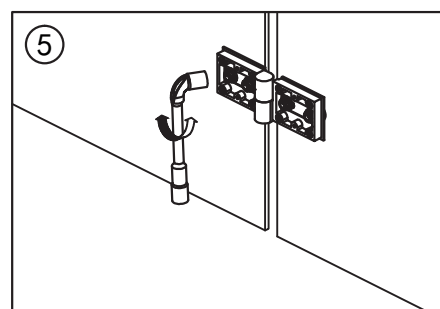

NB! Viktig å vatre opp veggprofilene.

NB! Viktig at veggprofilene er i vater ovenfor hverandre.

Hvis veggene/profilene må heves pga. fall på gulv, bruk vedlagt sjims/kil for nivåutjevning.

Skruen festes på innside av profil.

Justeringsmuligheter i vegg-
profilen på 0-15 mm.

Venstre dør

Skruen festes på innside av profil.

Fest på pyntedeksel.

Etterstram skruene i hengslene.

Modell C Fastvegg

Gulvfeste festes med silikon ned mot gulv.

Montering av veggstag,
kapp etter ønsket lengde.

Magnetlist for lukking av dørene.

Tilpass lengde på slepelest.

Håndtak

Magnetlist for dør/fastvegg.