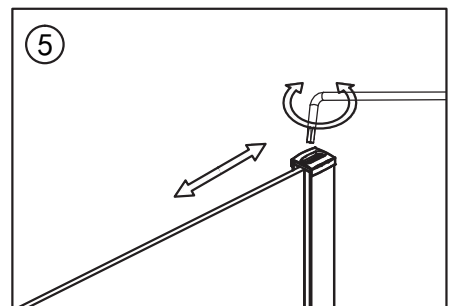

NB! Viktig å vatre opp veggprofilene.

NB! Viktig at veggprofilene er i vater ovenfor hverandre.

Hvis veggene/profilene må heves pga. fall på gulv, bruk vedlagt sjims/kil for nivåutjevning.

Skruen festes på innside av profil.

Justeringsmuligheter i vegg-
profilen på 0-15 mm.

Venstre dør

Skruen festes på innside av profil.

Fest på pyntedeksel.

Etterstram skruene i hengslene.

Modell C Fastvegg

Gulvfeste festes med silikon ned mot gulv.

Montering av veggstag,
kapp etter ønsket lengde.

Magnetlist for lukking av dørene.

Tilpass lengde på slepelest.

Håndtak

Magnetlist for dør/fastvegg.