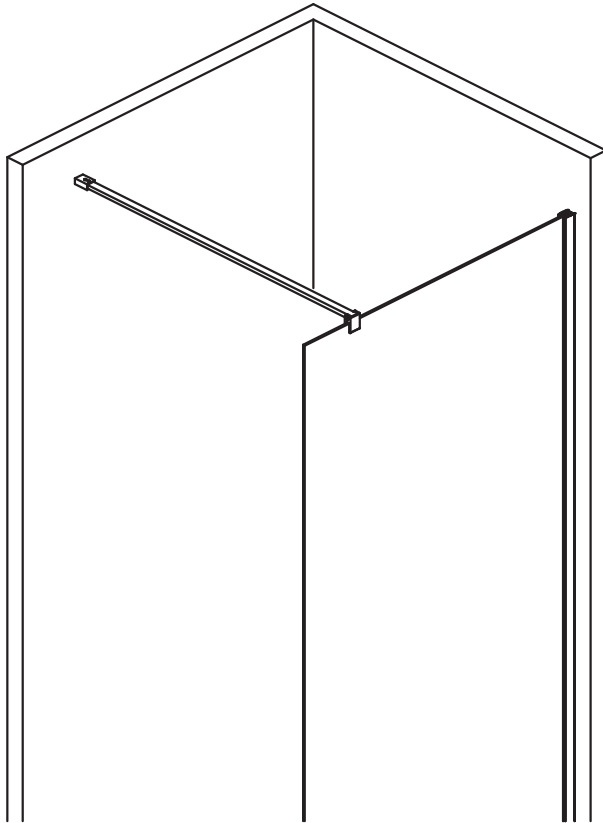

Montering av veggstag,
kapp etter ønsket lengde.