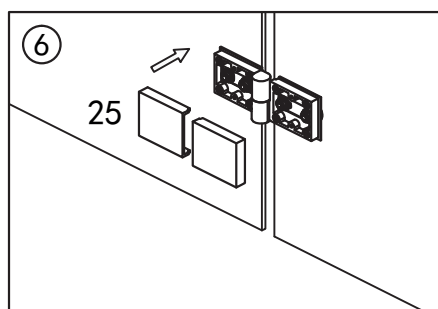

Monteringsmål

yterkant veggprofil:

Mål	Modell A & B	Modell C
500		485
600		585
700	670	685
800	770	785
900	870	885
1000	970	985

Justeringsmulighet på veggprofilen 0-15 mm

Eksempel modell B+B

Se monteringsstabell forrige side.

NB! Viktig å vatre opp veggprofilene.

NB! Viktig at veggprofilene er i vater ovenfor hverandre.

Hvis veggene/profilene må heves pga. fall på gulv, bruk vedlagt sjims/kil for nivåutjevning.

Skruen festes på innside av profil.

Justeringsmuligheter i vegg-
profilen på 0-15 mm.

Venstre dør

Skruen festes på innside av profil.

Fest på pyntedeksel.

Etterstram skruene i hengslene.

Modell C Fastvegg

Gulvfeste festes med silikon ned mot gulv.