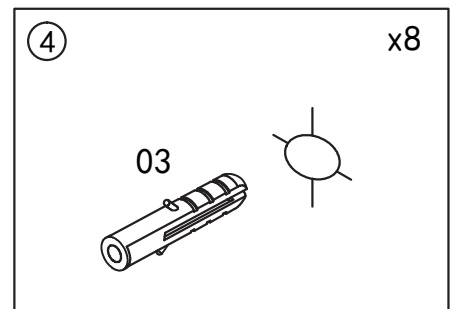

Se monteringsstabell forrige side.

NB! Viktig å vatre opp veggprofilene.

NB! Viktig at veggprofilene er i vater ovenfor hverandre.

Hvis veggene/profilene må heves pga. fall på gulv, bruk vedlagt sjims/kil for nivåutjevning.