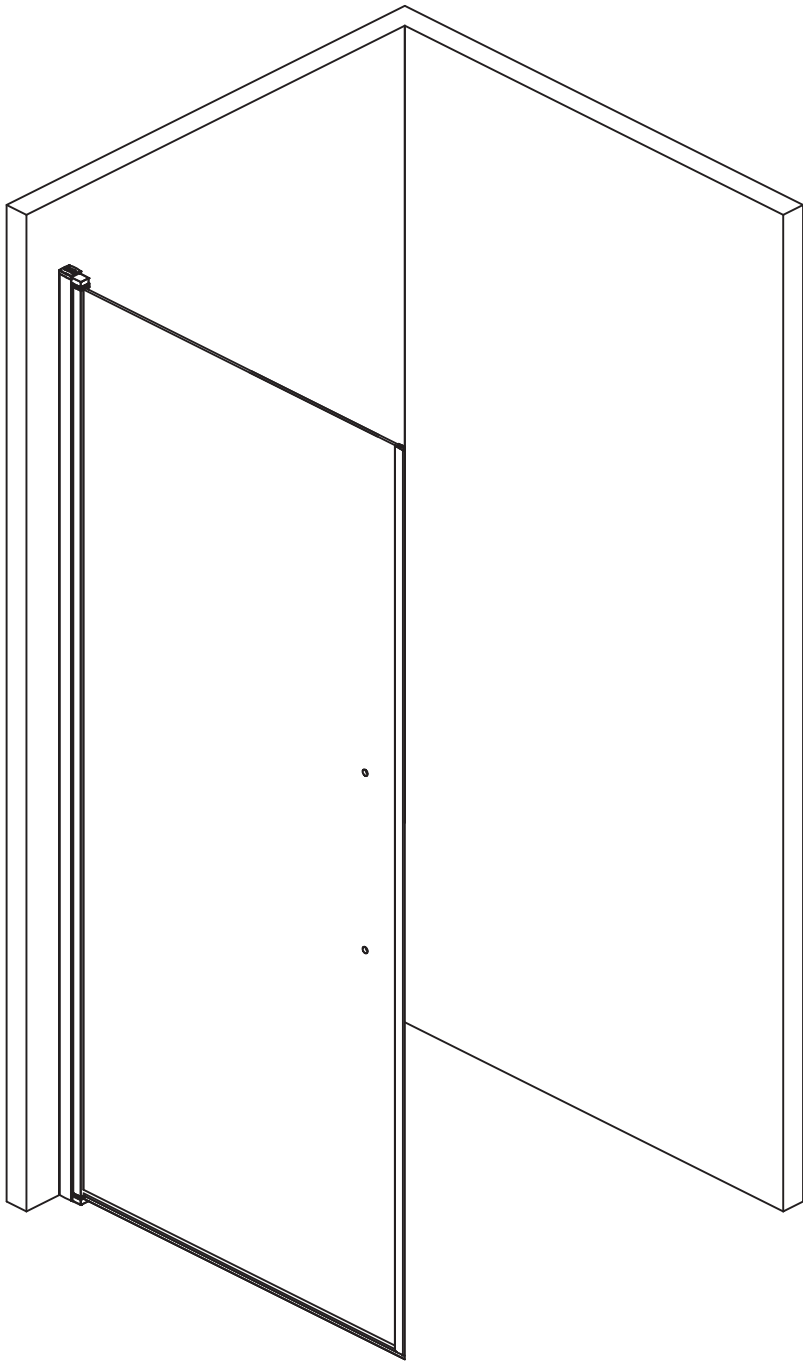

Skruen festes på innside av profil.

Justeringsmuligheter i vegg-
profilen på 0-15 mm.