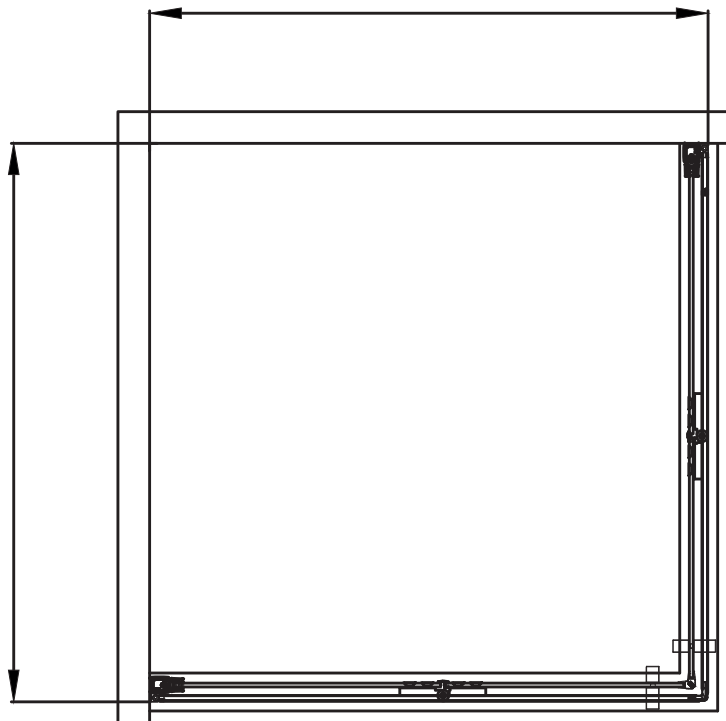

Monteringsmål

yterkant veggprofil:

Mål	Modell A & B	Modell C
500		485
600		585
700	670	685
800	770	785
900	870	885
1000	970	985

Justeringsmulighet på veggprofilen 0-15 mm

Eksempel modell B+B

Se monteringsstabell forrige side.