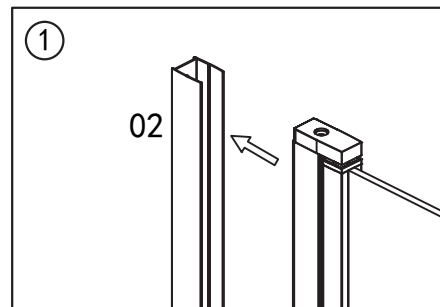

Monteringsmål

yterkant veggprofil:

Mål	Modell A & B	Modell C
500		485
600		585
700	670	685
800	770	785
900	870	885
1000	970	985

Justeringsmulighet på veggprofilen 0-15 mm

Eksempel modell B+B

Se monteringsstabell forrige side.

NB! Viktig å vatre opp veggprofilene.

NB! Viktig at veggprofilene er i vater ovenfor hverandre.

Hvis veggene/profilene må heves pga. fall på gulv, bruk vedlagt sjims/kil for nivåutjevning.

Skruen festes på innside av profil.

Justeringsmuligheter i vegg-
profilen på 0-15 mm.

Venstre dør

Skruen festes på innside av profil.

Fest på pyntedeksel.

Etterstram skruene i hengslene.

Modell C Fastvegg

Gulvfeste festes med silikon ned mot gulv.