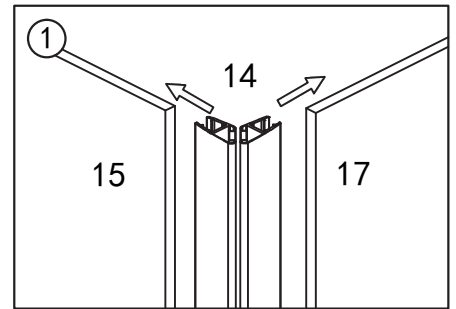

Magnetlist for lukking av dørene.