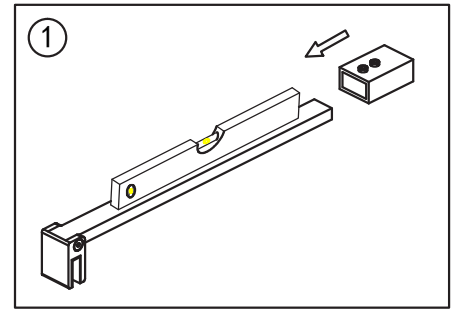

Montering av veggstag,
kapp etter ønsket lengde.