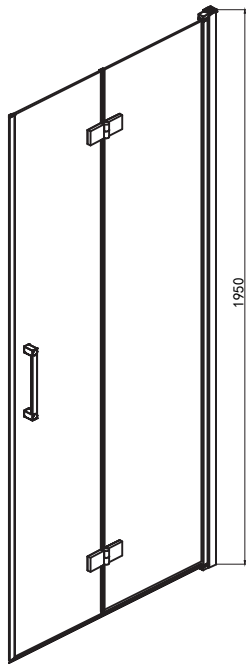

Monteringsanvisning

SAFE – collection

by Sanipro

Modell A – slagdør

A+A

A+B

A+C

Modell B – foldedør

Modell A

22

	01	
	02	
	03	x4
	04	x4
	05	
	08	
	09	
		2mm 3mm 5mm
	20	
	21	
	23	x2
	12	M4X10
	14	

Modell B

16
15

	01	
	02	
	03	x4
	04	x4
	05	
	25	
	11	
	12	M4X10
	13	
	14	
	08	
	09	
		2mm 3mm 5mm
	06	
	07	

Høyre

- | | | | |
|--|--|--|-------|
| | | | 01 |
| | | | 02 |
| | | | 03 x4 |
| | | | 04 x4 |
| | | | 05 |
| | | | 06 |
| | | | 07 |
| | | | 08 |
| | | | 09 |

Modell C – fastfelt

- | | | |
|--|--|-------|
| | | 01 |
| | | 02 |
| | | 03 X4 |
| | | 04 X4 |
| | | 10 |
| | | 23 |
| | | 24 |
| | | 27 |
| | | 29 |
-
- | | | |
|--|--|----|
| | | 03 |
| | | 19 |

Justeringsmuligheter i vegg-
profilen på 0-15 mm.

Venstre dør

Skruen festes på innside av profil.

Fest på pyntedeksel.

Etterstram skruene i hengslene.

Modell C Fastvegg

Gulvfeste festes med silikon ned mot gulv.