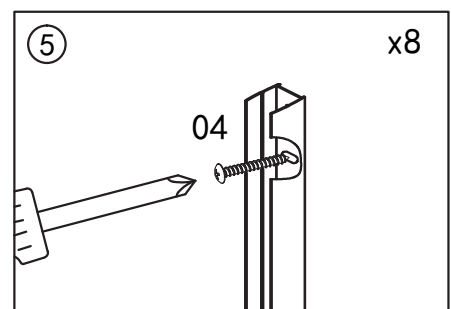

Monteringsmål

yterkant veggprofil:

Mål	Modell A & B	Modell C
500		485
600		585
700	670	685
800	770	785
900	870	885
1000	970	985

Justeringsmulighet på veggprofilen 0-15 mm

Eksempel modell B+B

Se monteringsstabell forrige side.

NB! Viktig å vatre opp veggprofilene.

NB! Viktig at veggprofilene er i vater ovenfor hverandre.

Hvis veggene/profilene må heves pga. fall på gulv, bruk vedlagt sjims/kil for nivåutjevning.

Skruen festes på innside av profil.