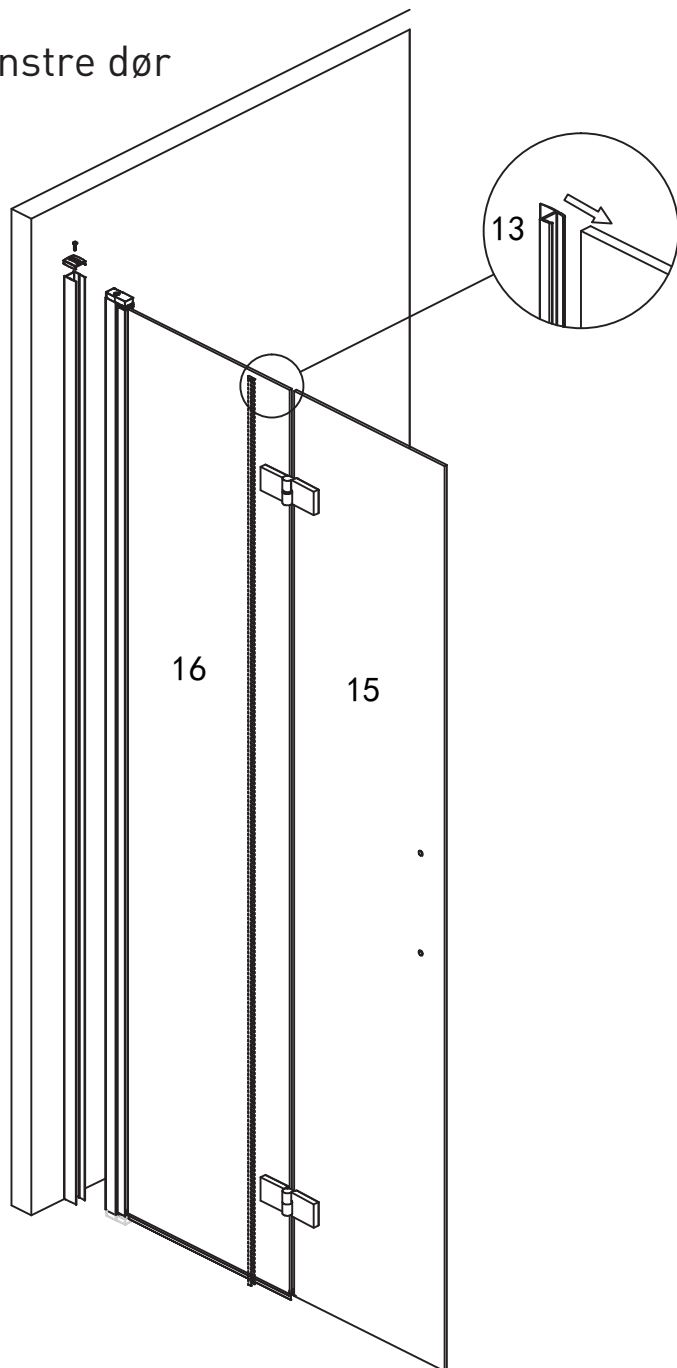

Monteringsmål

yterkant veggprofil:

Mål	Modell A & B	Modell C
500		485
600		585
700	670	685
800	770	785
900	870	885
1000	970	985

Justeringsmulighet på veggprofilen 0-15 mm

Eksempel modell B+B

Se monteringsstabell forrige side.

NB! Viktig å vatre opp veggprofilene.

NB! Viktig at veggprofilene er i vater ovenfor hverandre.

Hvis veggene/profilene må heves pga. fall på gulv, bruk vedlagt sjims/kil for nivåutjevning.

Skruen festes på innside av profil.

Justeringsmuligheter i vegg-
profilen på 0-15 mm.

Venstre dør

Skruen festes på innside av profil.

Fest på pyntedeksel.

Etterstram skruene i hengslene.

Modell C Fastvegg

Gulvfeste festes med silikon ned mot gulv.