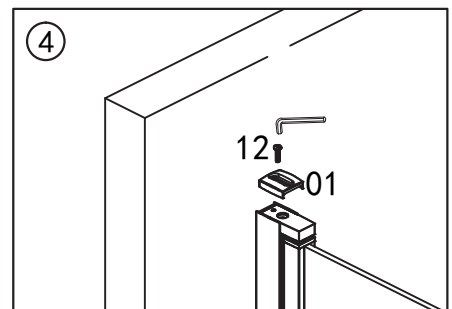

Monteringsmål

yterkant veggprofil:

Mål	Modell A & B	Modell C
500		485
600		585
700	670	685
800	770	785
900	870	885
1000	970	985

Justeringsmulighet på veggprofilen 0-15 mm

Eksempel modell B+B

Se monteringsstabell forrige side.

NB! Viktig å vatre opp veggprofilene.

NB! Viktig at veggprofilene er i vater ovenfor hverandre.

Hvis veggene/profilene må heves pga. fall på gulv, bruk vedlagt sjims/kil for nivåutjevning.

Skruen festes på innside av profil.

Justeringsmuligheter i vegg-
profilen på 0-15 mm.

Venstre dør

Skruen festes på innside av profil.

Fest på pyntedeksel.

Etterstram skruene i hengslene.

Modell C Fastvegg

Gulvfeste festes med silikon ned mot gulv.