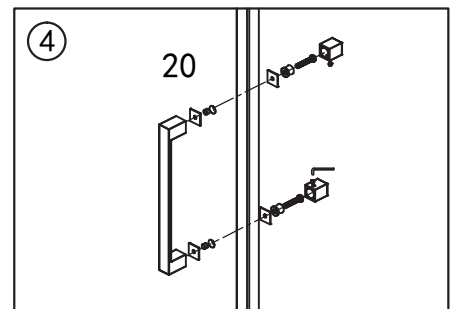

NB! Viktig å vatre opp veggprofilene.

NB! Viktig at veggprofilene er i vater ovenfor hverandre.

Hvis veggene/profilene må heves pga. fall på gulv, bruk vedlagt sjims/kil for nivåutjevning.

Skruen festes på innside av profil.

Justeringsmuligheter i vegg-
profilen på 0-15 mm.

Venstre dør

Skruen festes på innside av profil.

Fest på pyntedeksel.

Etterstram skruene i hengslene.

Modell C Fastvegg

Gulvfeste festes med silikon ned mot gulv.

Montering av veggstag,
kapp etter ønsket lengde.

Magnetlist for lukking av dørene.

Tilpass lengde på slepelest.

Håndtak

Magnetlist for dør/fastvegg.