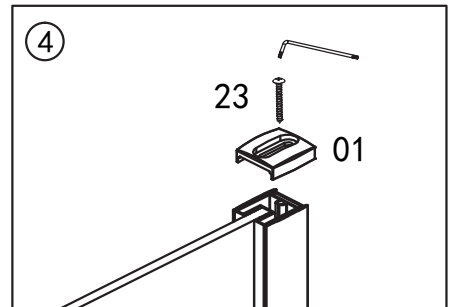

NB! Viktig å vatre opp veggprofilene.

NB! Viktig at veggprofilene er i vater ovenfor hverandre.

Hvis veggene/profilene må heves pga. fall på gulv, bruk vedlagt sjims/kil for nivåutjevning.

Skruen festes på innside av profil.

Justeringsmuligheter i vegg-
profilen på 0-15 mm.

Venstre dør

Skruen festes på innside av profil.

Fest på pyntedeksel.

Etterstram skruene i hengslene.

Modell C Fastvegg

Gulvfeste festes med silikon ned mot gulv.

Montering av veggstag,
kapp etter ønsket lengde.

Magnetlist for lukking av dørene.

Tilpass lengde på slepelest.

Håndtak

Magnetlist for dør/fastvegg.