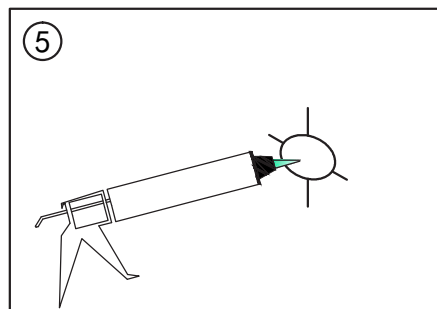

NB! Viktig å vatre opp veggprofilene.

NB! Viktig at veggprofilene er i vater ovenfor hverandre.

Hvis veggene/profilene må heves pga. fall på gulv, bruk vedlagt sjims/kil for nivåutjevning.

Skruen festes på innside av profil.

Justeringsmuligheter i vegg-
profilen på 0-15 mm.

Venstre dør

Skruen festes på innside av profil.

Fest på pyntedeksel.

Etterstram skruene i hengslene.

Modell C Fastvegg

Gulvfeste festes med silikon ned mot gulv.

Montering av veggstag,
kapp etter ønsket lengde.

Magnetlist for lukking av dørene.

Tilpass lengde på slepelest.

Håndtak

Magnetlist for dør/fastvegg.