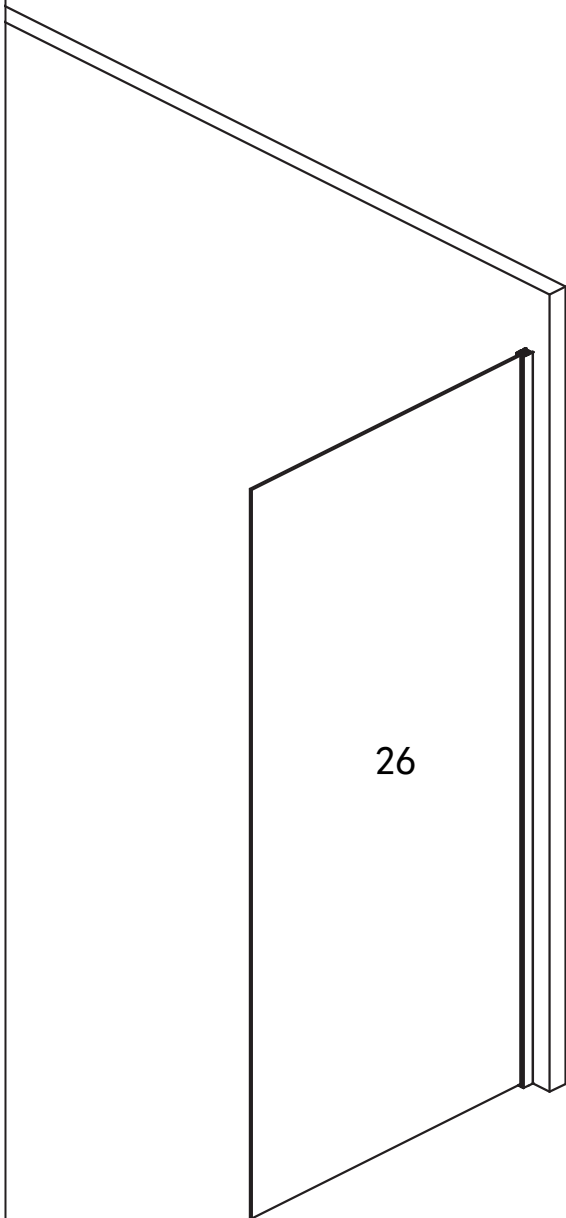

Justeringsmuligheter i vegg-
profilen på 0-15 mm.

Venstre dør

Skruen festes på innside av profil.

Fest på pyntedeksel.

Etterstram skruene i hengslene.

Modell C Fastvegg

Gulvfeste festes med silikon ned mot gulv.