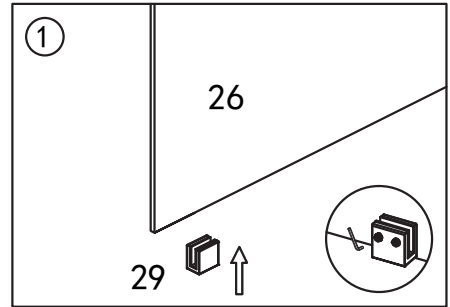

Monteringsmål

yterkant veggprofil:

Mål	Modell A & B	Modell C
500		485
600		585
700	670	685
800	770	785
900	870	885
1000	970	985

Justeringsmulighet på veggprofilen 0-15 mm

Eksempel modell B+B

Se monteringsstabell forrige side.

NB! Viktig å vatre opp veggprofilene.

NB! Viktig at veggprofilene er i vater ovenfor hverandre.

Hvis veggene/profilene må heves pga. fall på gulv, bruk vedlagt sjims/kil for nivåutjevning.

Skruen festes på innside av profil.

Justeringsmuligheter i vegg-
profilen på 0-15 mm.

Venstre dør

Skruen festes på innside av profil.

Fest på pyntedeksel.

Etterstram skruene i hengslene.

Modell C Fastvegg

Gulvfeste festes med silikon ned mot gulv.