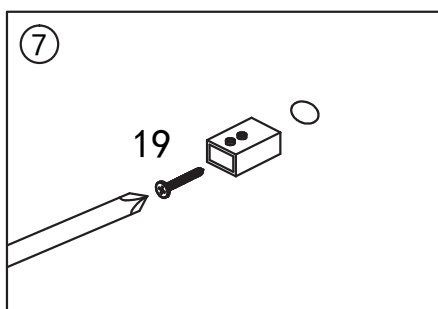

Montering av veggstag,
kapp etter ønsket lengde.