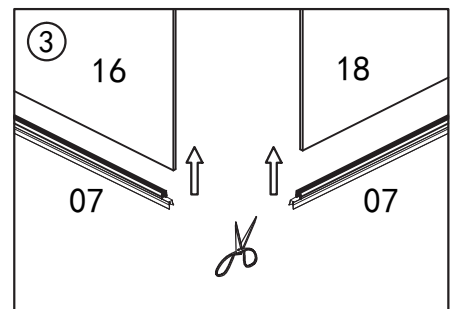

NB! Viktig å vatre opp veggprofilene.

NB! Viktig at veggprofilene er i vater ovenfor hverandre.

Hvis veggene/profilene må heves pga. fall på gulv, bruk vedlagt sjims/kil for nivåutjevning.

Skruen festes på innside av profil.

Justeringsmuligheter i vegg-
profilen på 0-15 mm.

Venstre dør

Skruen festes på innside av profil.

Fest på pyntedeksel.

Etterstram skruene i hengslene.

Modell C Fastvegg

Gulvfeste festes med silikon ned mot gulv.

Montering av veggstag,
kapp etter ønsket lengde.

Magnetlist for lukking av dørene.

Tilpass lengde på slepelest.

Håndtak

Magnetlist for dør/fastvegg.