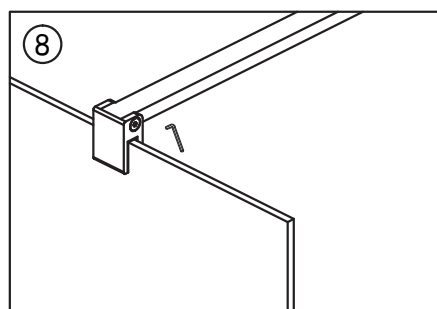

Montering av veggstag,
kapp etter ønsket lengde.