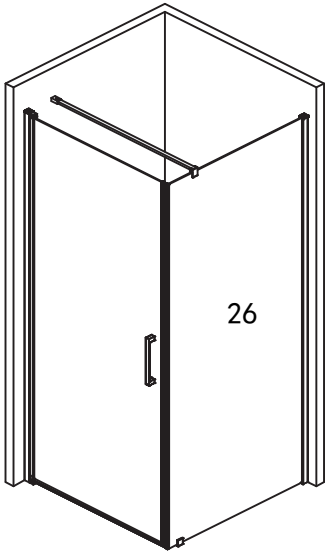

Modell A

22

	01	
	02	
	03	x4
	04	x4
	05	
	08	
	09	
		2mm 3mm 5mm
	20	
	21	
	23	x2
	12	M4X10
	14	

Modell B

16
15

	01	
	02	
	03	x4
	04	x4
	05	
	25	
	11	
	12	M4X10
	13	
	14	
	08	
	09	
		2mm 3mm 5mm
	06	
	07	

Høyre

Justeringsmuligheter i vegg-
profilen på 0-15 mm.

Venstre dør

Skruen festes på innside av profil.

Fest på pyntedeksel.

Etterstram skruene i hengslene.

Modell C Fastvegg

Gulvfeste festes med silikon ned mot gulv.

Montering av veggstag,
kapp etter ønsket lengde.

Magnetlist for lukking av dørene.

Tilpass lengde på slepelest.

Håndtak

Magnetlist for dør/fastvegg.