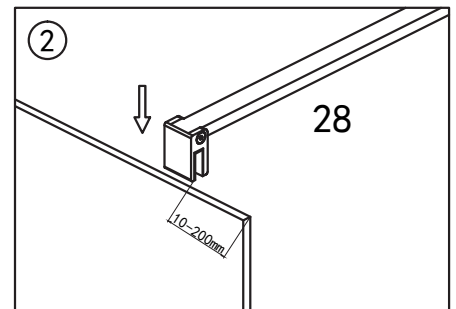

Montering av veggstag,
kapp etter ønsket lengde.