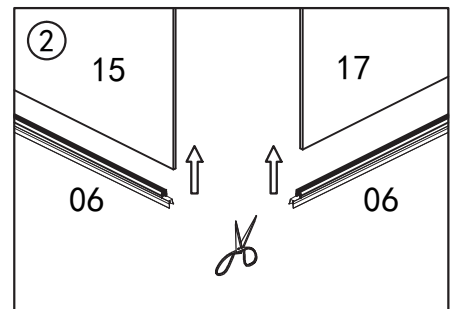

NB! Viktig å vatre opp veggprofilene.

NB! Viktig at veggprofilene er i vater ovenfor hverandre.

Hvis veggene/profilene må heves pga. fall på gulv, bruk vedlagt sjims/kil for nivåutjevning.

Skruen festes på innside av profil.

Justeringsmuligheter i vegg-
profilen på 0-15 mm.

Venstre dør

Skruen festes på innside av profil.

Fest på pyntedeksel.

Etterstram skruene i hengslene.

Modell C Fastvegg

Gulvfeste festes med silikon ned mot gulv.

Montering av veggstag,
kapp etter ønsket lengde.

Magnetlist for lukking av dørene.

Tilpass lengde på slepelest.

Håndtak

Magnetlist for dør/fastvegg.