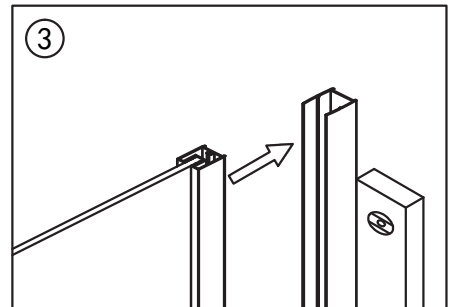

NB! Viktig å vatre opp veggprofilene.

NB! Viktig at veggprofilene er i vater ovenfor hverandre.

Hvis veggene/profilene må heves pga. fall på gulv, bruk vedlagt sjims/kil for nivåutjevning.

Skruen festes på innside av profil.

Justeringsmuligheter i vegg-
profilen på 0-15 mm.

Venstre dør

Skruen festes på innside av profil.

Fest på pyntedeksel.

Etterstram skruene i hengslene.

Modell C Fastvegg

Gulvfeste festes med silikon ned mot gulv.