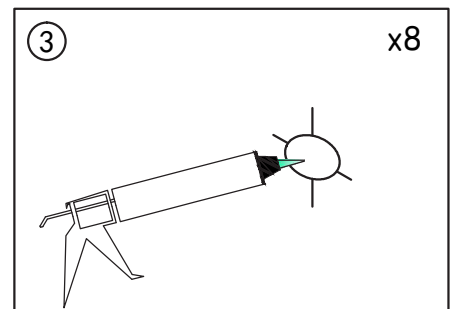

Monteringsmål

yterkant veggprofil:

Mål	Modell A & B	Modell C
500		485
600		585
700	670	685
800	770	785
900	870	885
1000	970	985

Justeringsmulighet på veggprofilen 0-15 mm

Eksempel modell B+B

Se monteringsstabell forrige side.

NB! Viktig å vatre opp veggprofilene.

NB! Viktig at veggprofilene er i vater ovenfor hverandre.

Hvis veggene/profilene må heves pga. fall på gulv, bruk vedlagt sjims/kil for nivåutjevning.

Skruen festes på innside av profil.