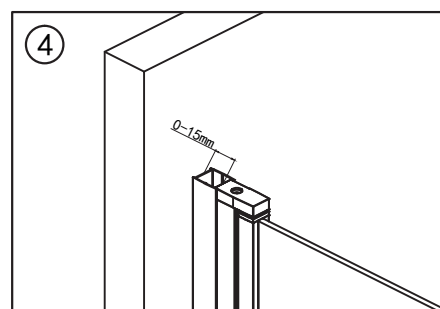

Monteringsmål

yterkant veggprofil:

Mål	Modell A & B	Modell C
500		485
600		585
700	670	685
800	770	785
900	870	885
1000	970	985

Justeringsmulighet på veggprofilen 0-15 mm

Eksempel modell B+B

Se monteringsstabell forrige side.

NB! Viktig å vatre opp veggprofilene.

NB! Viktig at veggprofilene er i vater ovenfor hverandre.

Hvis veggene/profilene må heves pga. fall på gulv, bruk vedlagt sjims/kil for nivåutjevning.

Skruen festes på innside av profil.

Justeringsmuligheter i vegg-
profilen på 0-15 mm.

Venstre dør

Skruen festes på innside av profil.

Fest på pyntedeksel.

Etterstram skruene i hengslene.

Modell C Fastvegg

Gulvfeste festes med silikon ned mot gulv.