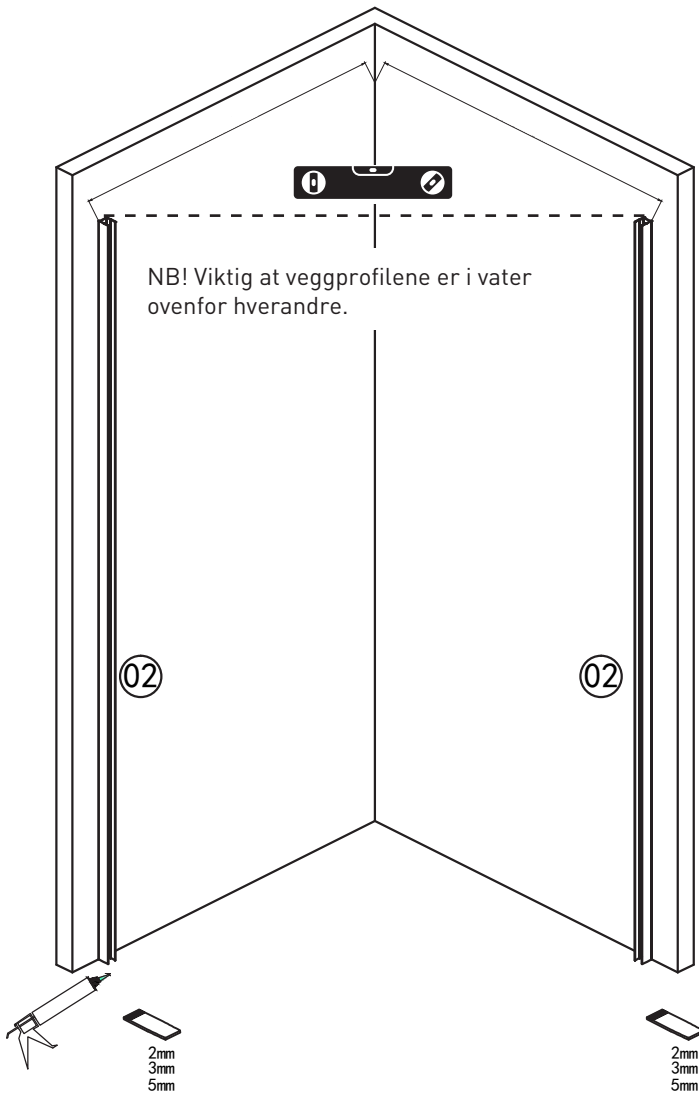

Monteringsmål

yterkant veggprofil:

Mål	Modell A & B	Modell C
500		485
600		585
700	670	685
800	770	785
900	870	885
1000	970	985

Justeringsmulighet på veggprofilen 0-15 mm

Eksempel modell B+B

Se monteringsstabell forrige side.

NB! Viktig å vatre opp veggprofilene.

NB! Viktig at veggprofilene er i vater ovenfor hverandre.

Hvis veggene/profilene må heves pga. fall på gulv, bruk vedlagt sjims/kil for nivåutjevning.

Skruen festes på innside av profil.