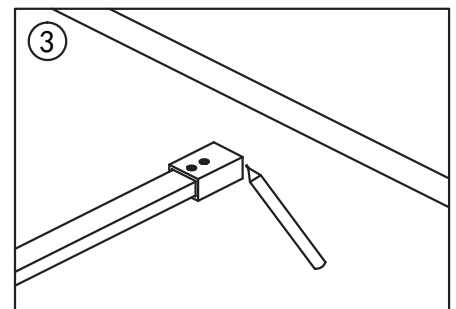

Montering av veggstag,
kapp etter ønsket lengde.