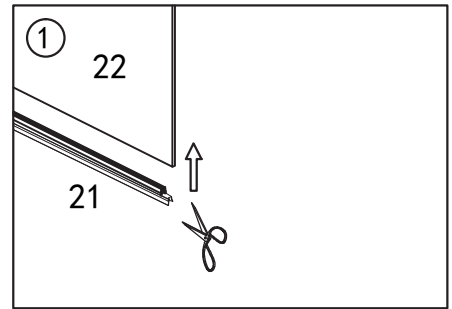

Monteringsmål

yterkant veggprofil:

Mål	Modell A & B	Modell C
500		485
600		585
700	670	685
800	770	785
900	870	885
1000	970	985

Justeringsmulighet på veggprofilen 0-15 mm

Eksempel modell B+B

Se monteringsstabell forrige side.

NB! Viktig å vatre opp veggprofilene.

NB! Viktig at veggprofilene er i vater ovenfor hverandre.

Hvis veggene/profilene må heves pga. fall på gulv, bruk vedlagt sjims/kil for nivåutjevning.

Skruen festes på innside av profil.