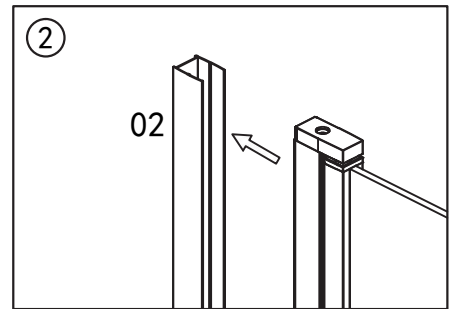

Monteringsmål

yterkant veggprofil:

Mål	Modell A & B	Modell C
500		485
600		585
700	670	685
800	770	785
900	870	885
1000	970	985

Justeringsmulighet på veggprofilen 0-15 mm

Eksempel modell B+B

Se monteringsstabell forrige side.

NB! Viktig å vatre opp veggprofilene.

NB! Viktig at veggprofilene er i vater ovenfor hverandre.

Hvis veggene/profilene må heves pga. fall på gulv, bruk vedlagt sjims/kil for nivåutjevning.

Skruen festes på innside av profil.