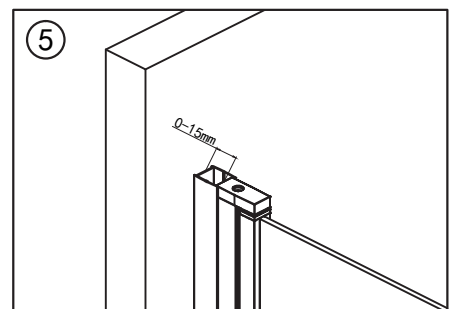

Monteringsmål

yterkant veggprofil:

Mål	Modell A & B	Modell C
500		485
600		585
700	670	685
800	770	785
900	870	885
1000	970	985

Justeringsmulighet på veggprofilen 0-15 mm

Eksempel modell B+B

Se monteringsstabell forrige side.

NB! Viktig å vatre opp veggprofilene.

NB! Viktig at veggprofilene er i vater ovenfor hverandre.

Hvis veggene/profilene må heves pga. fall på gulv, bruk vedlagt sjims/kil for nivåutjevning.

Skruen festes på innside av profil.

Justeringsmuligheter i vegg-
profilen på 0-15 mm.

Venstre dør

Skruen festes på innside av profil.

Fest på pyntedeksel.

Etterstram skruene i hengslene.

Modell C Fastvegg

Gulvfeste festes med silikon ned mot gulv.