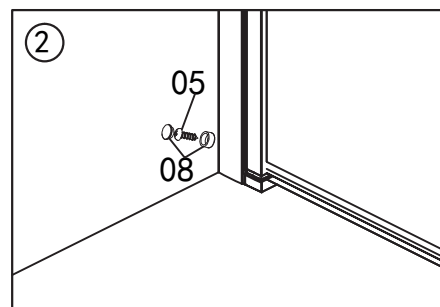

Monteringsmål

yterkant veggprofil:

Mål	Modell A & B	Modell C
500		485
600		585
700	670	685
800	770	785
900	870	885
1000	970	985

Justeringsmulighet på veggprofilen 0-15 mm

Eksempel modell B+B

Se monteringsstabell forrige side.

NB! Viktig å vatre opp veggprofilene.

NB! Viktig at veggprofilene er i vater ovenfor hverandre.

Hvis veggene/profilene må heves pga. fall på gulv, bruk vedlagt sjims/kil for nivåutjevning.

Skruen festes på innside av profil.

Justeringsmuligheter i vegg-
profilen på 0-15 mm.

Venstre dør

Skruen festes på innside av profil.

Fest på pyntedeksel.

Etterstram skruene i hengslene.

Modell C Fastvegg

Gulvfeste festes med silikon ned mot gulv.