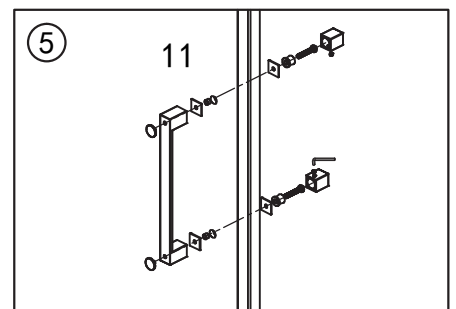

NB! Viktig å vatre opp veggprofilene.

NB! Viktig at veggprofilene er i vater ovenfor hverandre.

Hvis veggene/profilene må heves pga. fall på gulv, bruk vedlagt sjims/kil for nivåutjevning.

Skruen festes på innside av profil.

Justeringsmuligheter i vegg-
profilen på 0-15 mm.

Venstre dør

Skruen festes på innside av profil.

Fest på pyntedeksel.

Etterstram skruene i hengslene.

Modell C Fastvegg

Gulvfeste festes med silikon ned mot gulv.

Montering av veggstag,
kapp etter ønsket lengde.

Magnetlist for lukking av dørene.

Tilpass lengde på slepelest.

Håndtak

Magnetlist for dør/fastvegg.