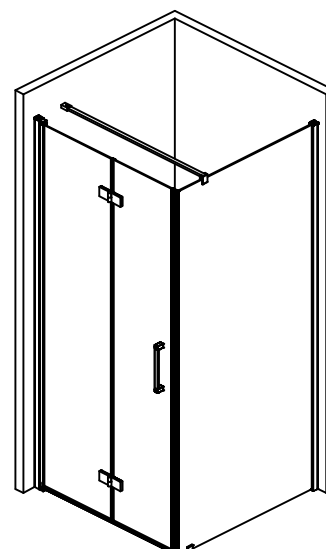

B+C

VIKTIG: Glassene er foliert, men er fortsatt sårbare mot støt. ALLTID beskytt glasset mot harde overflater som flis eller mur under montering. IKKE bruk slipemiddel eller skarpe gjenstander på glasset. Ved rengjøring bruk vanlig vaskemiddel, eksempel såpe og vann/glassvask.