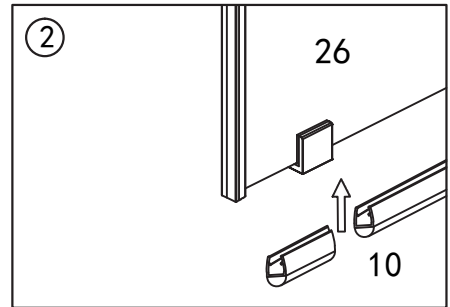

NB! Viktig å vatre opp veggprofilene.

NB! Viktig at veggprofilene er i vater ovenfor hverandre.

Hvis veggene/profilene må heves pga. fall på gulv, bruk vedlagt sjims/kil for nivåutjevning.

Skruen festes på innside av profil.

Justeringsmuligheter i vegg-
profilen på 0-15 mm.

Venstre dør

Skruen festes på innside av profil.

Fest på pyntedeksel.

Etterstram skruene i hengslene.

Modell C Fastvegg

Gulvfeste festes med silikon ned mot gulv.

Montering av veggstag,
kapp etter ønsket lengde.

Magnetlist for lukking av dørene.

Tilpass lengde på slepelest.

Håndtak

Magnetlist for dør/fastvegg.