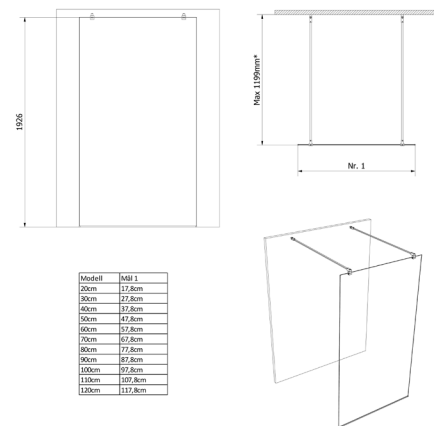

NRF
6312978

Varenummer
VB-003931-11

Navn
VikingBad glass rett Liam 120x192,5cm

Produktbilde:

Strektegning:

KOMPONENTER & TILKOBLING

VikingBad dusjdører er beregnet for innendørs bruk.
Dusjdør med aluminiums profiler og herdet glass.

TEKNISK DATA

Størrelse cm	120x192,5
Glasstykkelse mm	6
Overflatebehandling glass	Ja
Laminert sikkerhetsglass	Nei
Type overflate beslag	N/A
Farge overflate profil	N/A
Min. takhøyde montering cm	200
Nettovekt kg	36