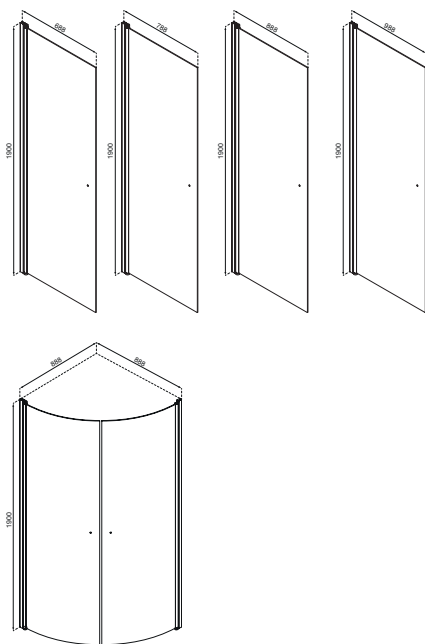

1904

FDV TOKE Dusjdører med hev og senk

PRODUKTEGENSKAPER

1904 TOKE DUSJDØRER (70-/80-/90-/100X190 OG 90X90X190CM)

- Består av aluminiumprofiler som er pulverlakkert i krom.
- Glassene er i herdet sikkerhetsglass (6mm)
- Forsegling mellom glassdør og profiler med vann-herdende gummilister.
- Skruer i rustfritt stål.
- Hev-/Senk brakett. Magnetlukking på dørene.

NRF-NR:

6315031

1904 TOKE BUET DUSJHJØRNE 90X90 HEV/SENK
- KLART GLASS KROM PROFILER

6315026

1904 TOKE RETT DUSJDØR 70x190 HEV/SENK
- KLART GLASS KROM PROFILER

6315027

1904 TOKE RETT DUSJDØR 80x190 HEV/SENK
- KLART GLASS KROM PROFILER

6315028

1904 TOKE RETT DUSJDØR 90x190 HEV/SENK
- KLART GLASS KROM PROFILER

6315029

1904 TOKE RETT DUSJDØR 100x190 HEV/SENK
- KLART GLASS KROM PROFILER

MÅLSKISSE

VEDLIKEHOLD

Rengjøres med vanlig vaskemiddel for husholdningsbruk.