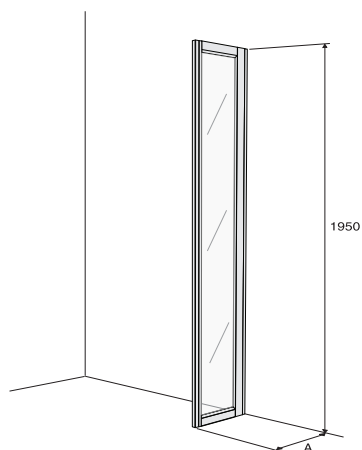

Leveres i størrelsene 30, 50, 70, 80 og 90 og i klart, screentrykt eller røkfarget herdet sikkerhetsglass. Hvitlakkerte eller aluminiumsfargede profiler. Dusjveggen har innebygd gulvsokkel som tar opp skjevheter i baderomsgulvet opp til 25 mm. Med kombinasjonen Ifö Solid dusjvegg SV og Ifö Solid SVS skyvedør kan du lage din egen dusjsjje. Vinkelkoblingsprofil kreves.

#### I leveransen inngår:

I leveransen inngår:  
Tetningslist i veggprofil.  
Silikon, monteringsanvisning og vedlikeholdsråd.  
Dusjnal.

## Ifö Solid dusjvegg SV

Monteres frittstående. Kan kombineres med dusjforheng og skyvedører. Høyde: 1950 mm.

	Ifö nr	NRF nr
<b>Frostet herdet sikkerhetsglass med aluminiumsprofiler</b>		
SV NF 7 70 cm	0601087	6303002
<b>Klart herdet sikkerhetsglass med hvite aluminiumsprofiler</b>		
SV VK 3 30 cm	0600080	6306644
SV VK 5 50 cm	0600580	6306645
SV VK 7 70 cm	0601080	6306646
SV VK 8 80 cm	0601580	6306647
SV VK 9 90 cm	0602080	6306648
<b>Klart herdet sikkerhetsglass med aluminiumsprofiler</b>		
SV NK 3 30 cm	0600081	6306649
SV NK 5 50 cm	0600581	6306651
SV NK 7 70 cm	0601081	6306652
SV NK 8 80 cm	0601581	6306653
SV NK 9 90 cm	0602081	6306654
<b>Screentrykt herdet sikkerhetsglass med hvite aluminiumsprofiler</b>		
SV VS 3 30 cm	0600082	6306655
SV VS 5 50 cm	0600582	6306656
SV VS 7 70 cm	0601082	6306657
SV VS 8 80 cm	0601582	6306658
SV VS 9 90 cm	0602082	6306659
<b>Screentrykt herdet sikkerhetsglass med aluminiumsprofiler</b>		
SV NS 3 30 cm	0600085	6306661
SV NS 5 50 cm	0600585	6306662
SV NS 7 70 cm	0601085	6306663
SV NS 8 80 cm	0601585	6306664
SV NS 9 90 cm	0602085	6306665
<b>Røkfarget herdet sikkerhetsglass med aluminiumsprofiler</b>		
SV NR 3 30 cm	0600083	6306666
SV NR 5 50 cm	0600583	6306667
SV NR 7 70 cm	0601083	6306668
SV NR 8 80 cm	0601583	6306669
SV NR 9 90 cm	0602083	6306671